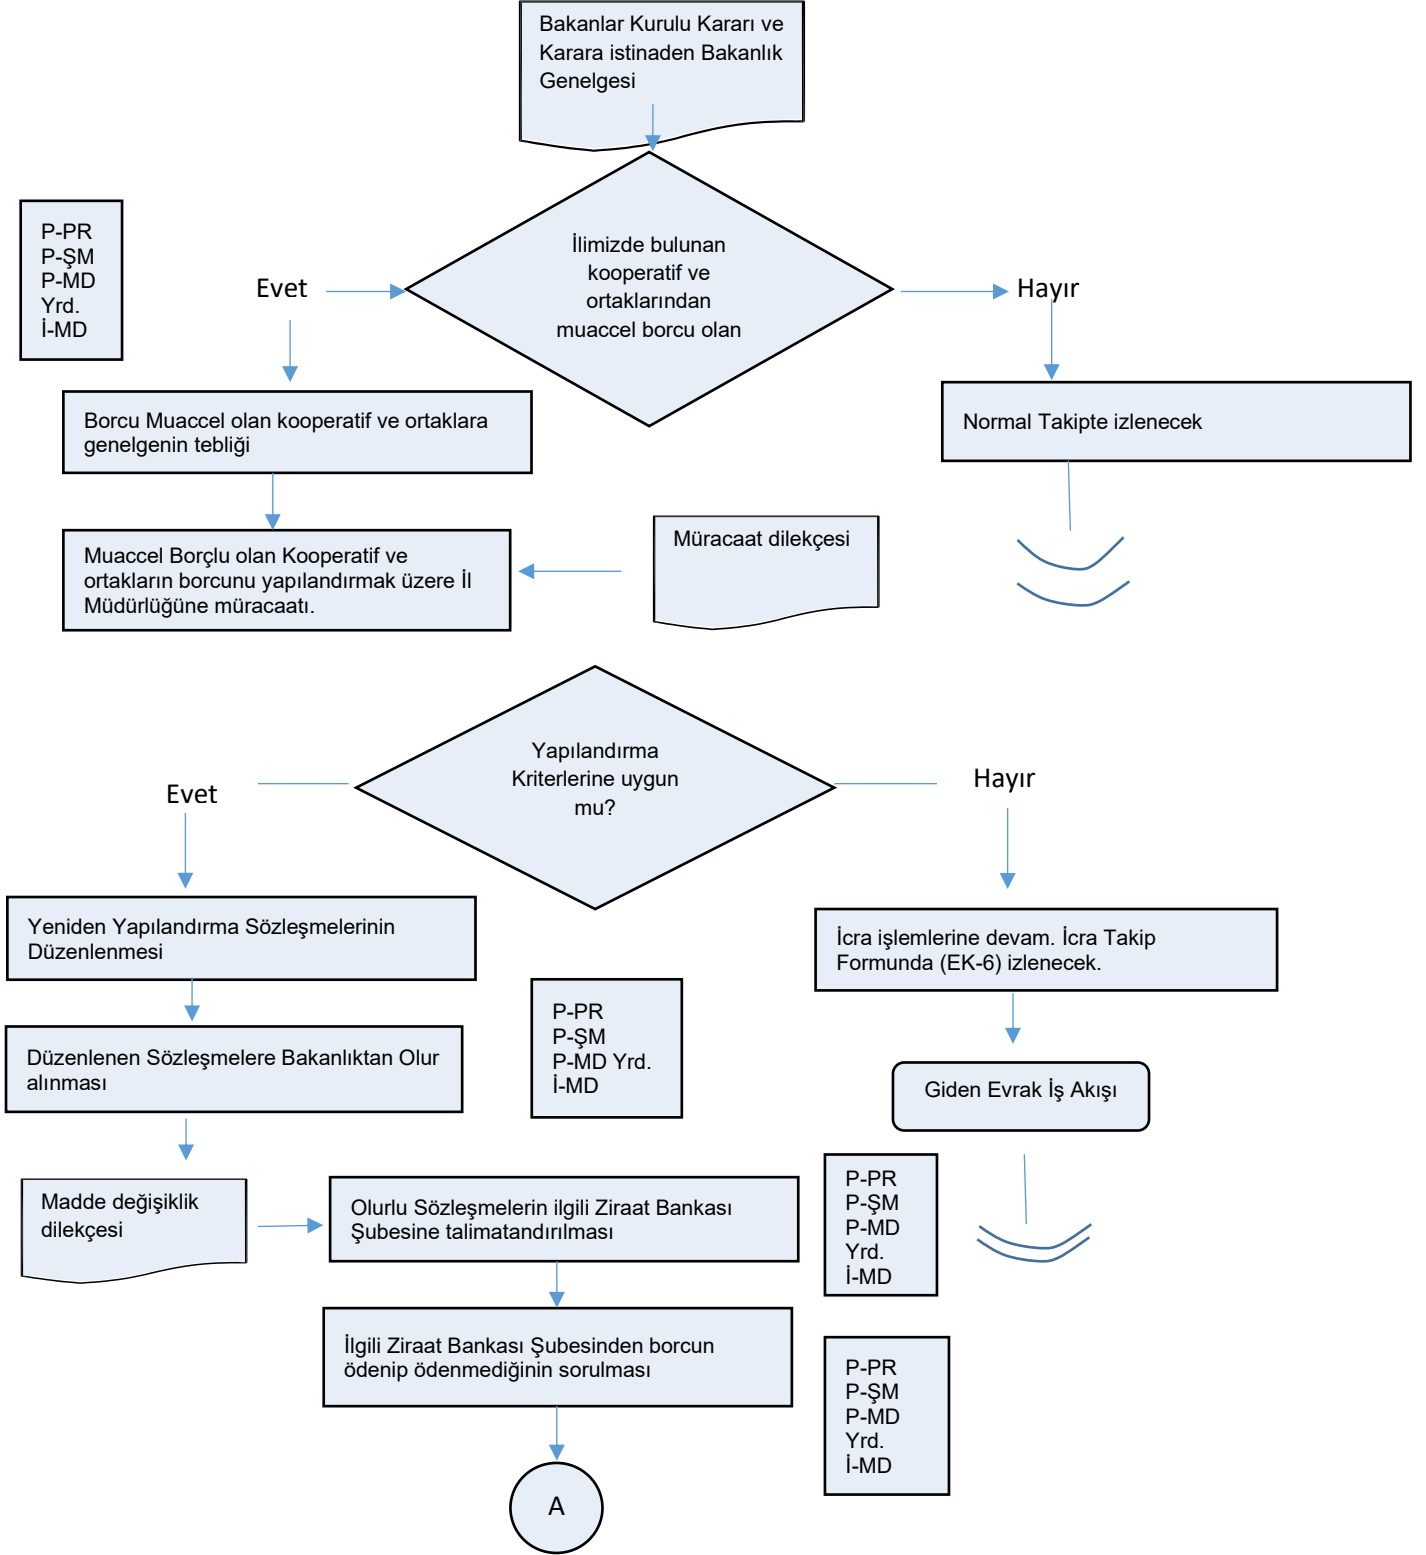

KIRIKKALE İL TARIM VE ORMAN MÜDÜRLÜĞÜ İŞ AKIŞ ŞEMASI

BİRİM: KIRSAL KALKINMA VE ÖRGÜTLENME ŞUBE MÜDÜRLÜĞÜ

ŞEMA NO: İLM.71.SRÇ_04.AKŞ_04

ŞEMA ADI: KOOPERATİF BORÇ YAPILANDIRMA İŞ AKIŞ ŞEMASI

ADANA
İL GIDA TARIM VE HAYVANCILIK MÜDÜRLÜĞÜ
İŞ AKIŞ ŞEMASI

BİRİM: KIRSAL KALKINMA VE ÖRGÜTLENME ŞUBE MÜDÜRLÜĞÜ

ŞEMA NO: İLM.01.SRÇ_04.AKŞ_04

ŞEMA ADI: KOOPERATİF BORÇ YAPILANDIRMA İŞ AKIŞ ŞEMASI