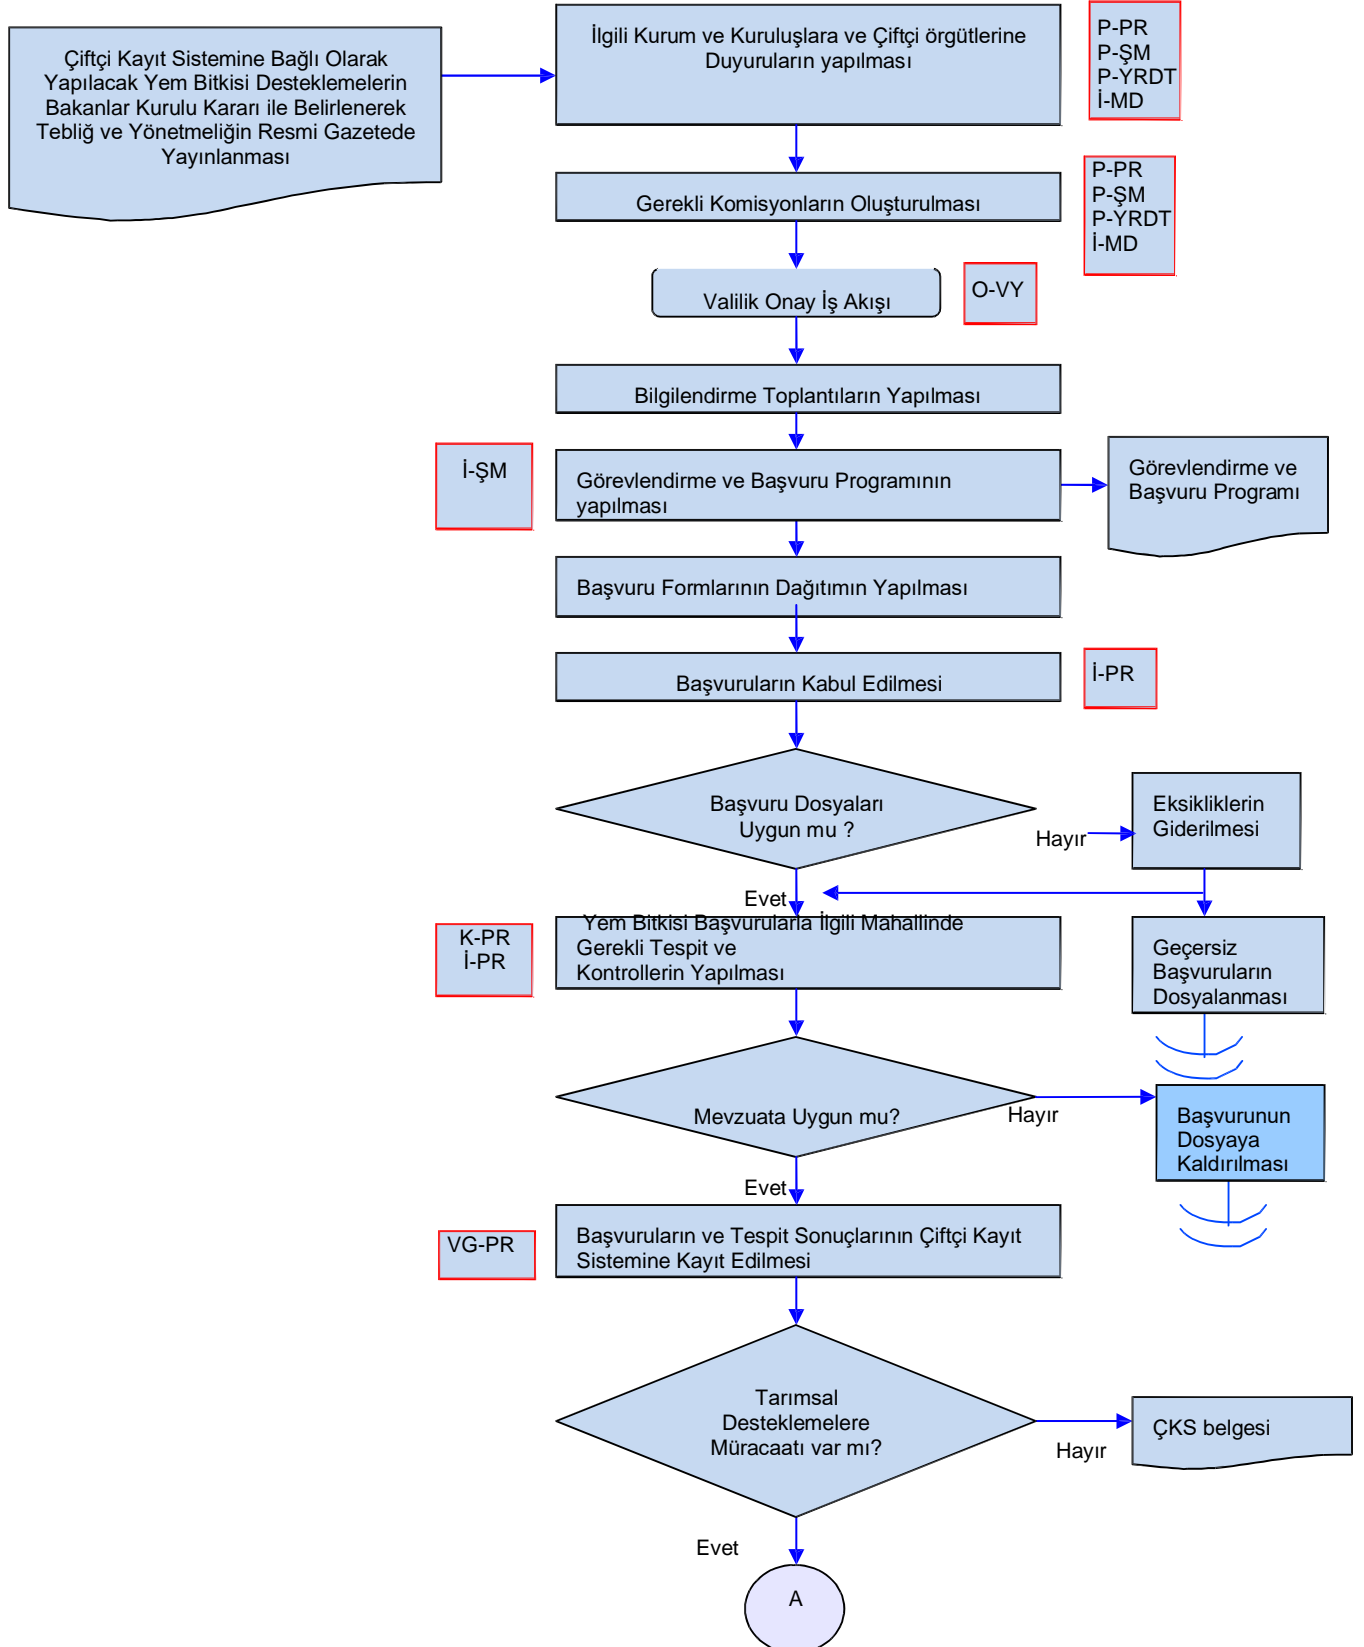

KIRIKKALE İL TARIM VE ORMAN MÜDÜRLÜĞÜ İŞ AKIŞ ŞEMASI

BİRİMİ : ÇAYIR MERA VE YEM BITKİLERİ ŞUBE MÜDÜRLÜĞÜ

ŞEMA NO : İLM.71.SRÇ_02.AKŞ_27

ŞEMA ADI : ÇİFTÇİ KAYIT SİSTEMİNE BAĞLI TARIMSAL DESTEKLEME ÖDEMELERİ

ADANA
İL TARIM VE ORMAN MÜDÜRLÜĞÜ
İŞ AKIŞ ŞEMASI

BİRİMİ : ÇAYIR MERA VE YEM BİTKİLERİ ŞUBE MÜDÜRLÜĞÜ

ŞEMA NO : GTHB.01.İLM.İKS/KYS.İAŞ.08/07

ŞEMA ADI : ÇİFTÇİ KAYIT SİSTEMİNE BAĞLI YEM BİTKİSİ DESTEKLEME ÖDEMELERİ