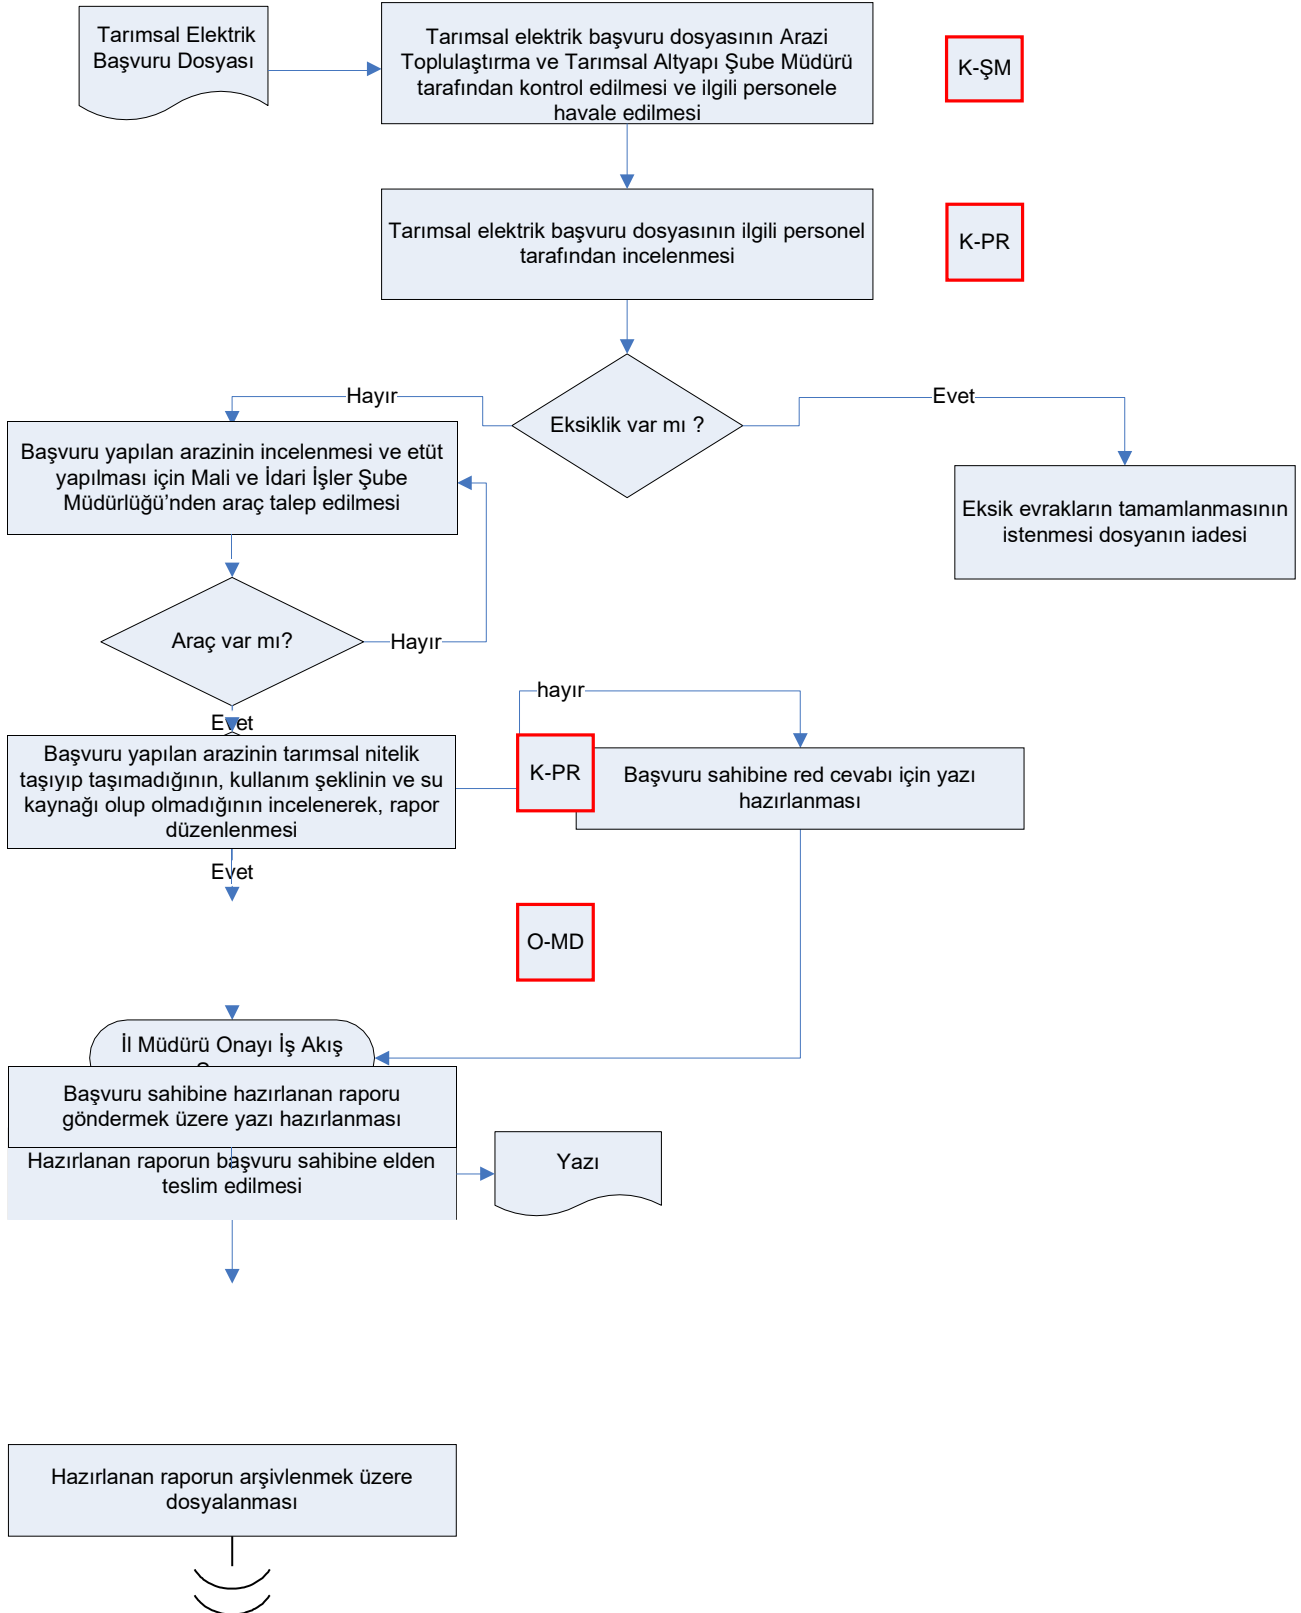

KIRIKKALE İL TARIM VE ORMAN MÜDÜRLÜĞÜ İŞ AKIŞ ŞEMASI

BİRİM: ARAZİ TOPLULAŞTIRMA VE TARIMSAL ALTYAPI ŞUBE MÜDÜRLÜĞÜ

ŞEMA NO: İLM.71.SRÇ_02.AKŞ_13

ŞEMA ADI: TARIMSAL ELEKTRİK KULLANMA İŞ AKIŞ ŞEMASI

**KIRIKKALE İL TARIM VE ORMAN MÜDÜRLÜĞÜ
İŞ AKIŞ ŞEMASI**

BİRİM:	ARAZİ TOPLULAŞTIRMA VE TARIMSAL ALTYAPI ŞUBE MÜDÜRLÜĞÜ
ŞEMA NO:	İLM.71.SRÇ_02.AKŞ_13
ŞEMA ADI:	TARIMSAL ELEKTRİK KULLANMA İŞ AKIŞ ŞEMASI