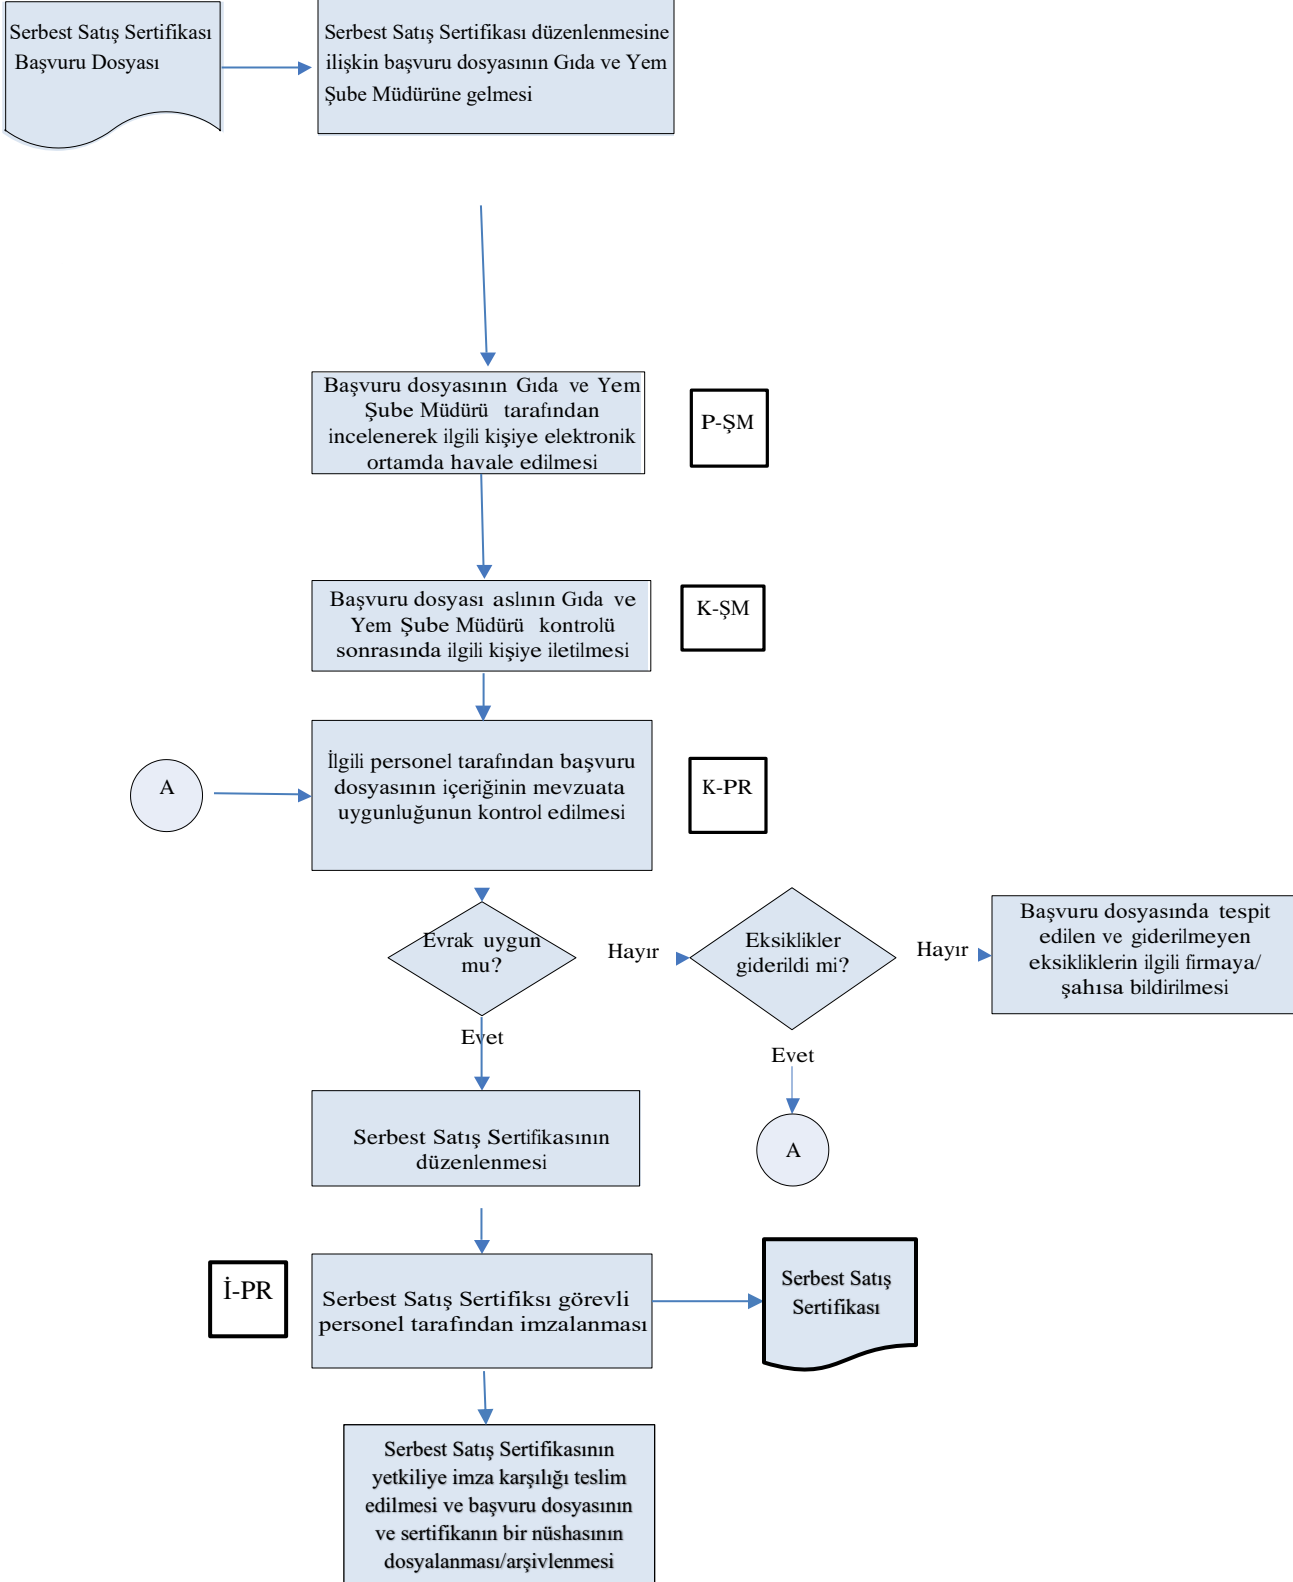

KIRIKKALE İL TARIM VE ORMAN MÜDÜRLÜĞÜ İŞ AKIŞ ŞEMASI

BİRİM : Gıda ve Yem Şube Müdürlüğü

ŞEMA NO : İLM.71.SRÇ.03.AKŞ_54

ŞEMA ADI : Serbest Satış Sertifikası Düzenlenmesi İş Akışı

Hazırlayan Kalite Yönetim Ekibi	Kontrol Eden Kalite Yönetim Sorumlusu	Onaylayan Kalite Yönetim Temsilcisi

Hazırlayan
Kalite Yönetim Ekibi

Kontrol Eden
Kalite Yönetim Sorumlusu

Onaylayan
Kalite Yönetim Temsilcisi