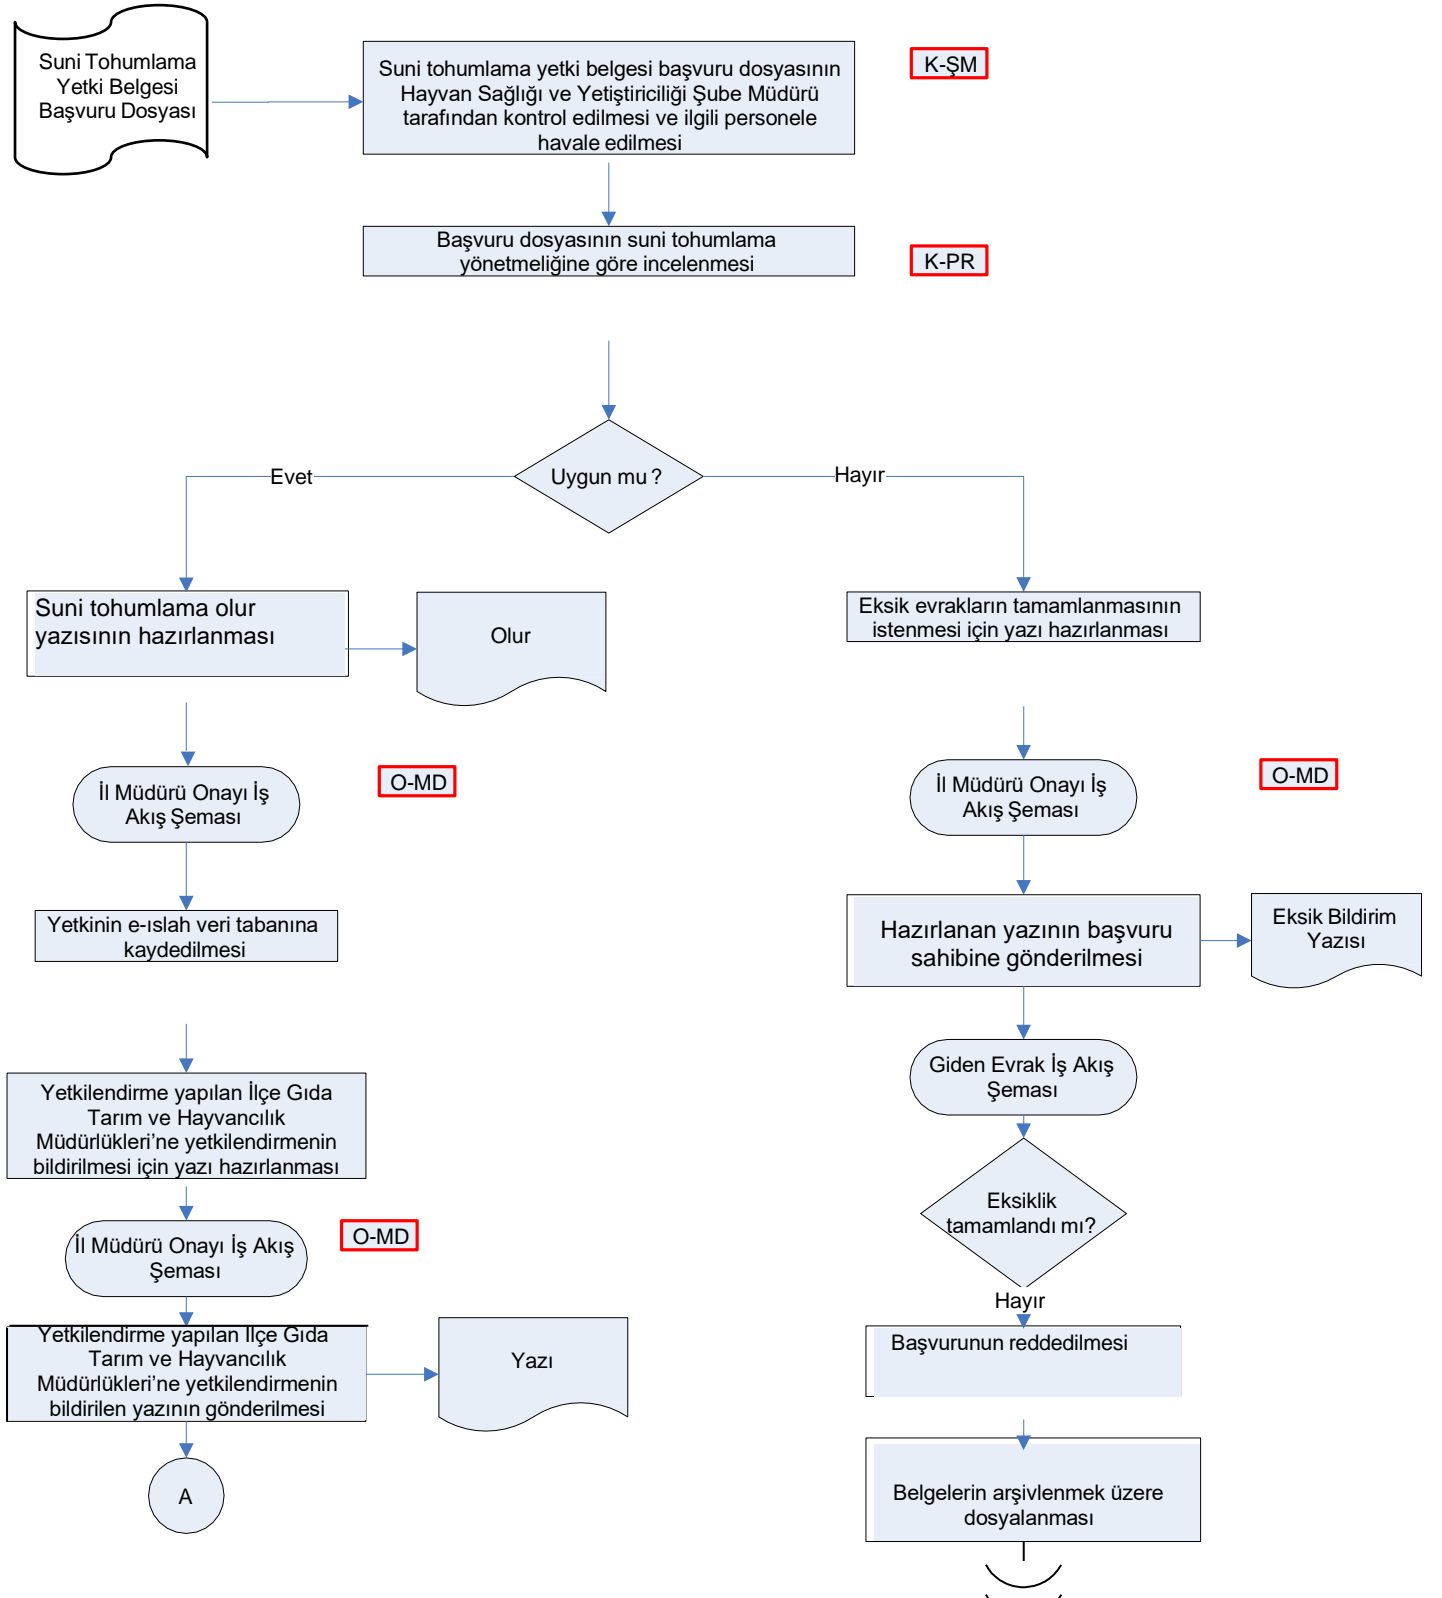

KIRIKKALE İL TARIM VE ORMAN MÜDÜRLÜĞÜ İŞ AKIŞ ŞEMASI

BİRİM: HAYVAN SAĞLIĞI VE YETİŞTİRİCİLİĞİ ŞUBE MÜDÜRLÜĞÜ

ŞEMA NO: İLM.71.SRÇ_06.AKŞ_40

ŞEMA ADI: SUNİ TOHURLAMA VE YETKİLENDİRME

**ADANA
İL TARIM VE ORMAN MÜDÜRLÜĞÜ
İŞ AKIŞ ŞEMASI**

BİRİM:	ADANA İL GIDA, TARIM VE HAYVANCILIK MÜDÜRLÜĞÜ / HAYVAN SAĞLIĞI VE YETİŞTİRİCİLİĞİ ŞUBE MÜDÜRLÜĞÜ
ŞEMA NO:	İLM.01.SRÇ_06.AKŞ_40
ŞEMA ADI:	SUNİ TOHURLAMA VE YETKİLENDİRME