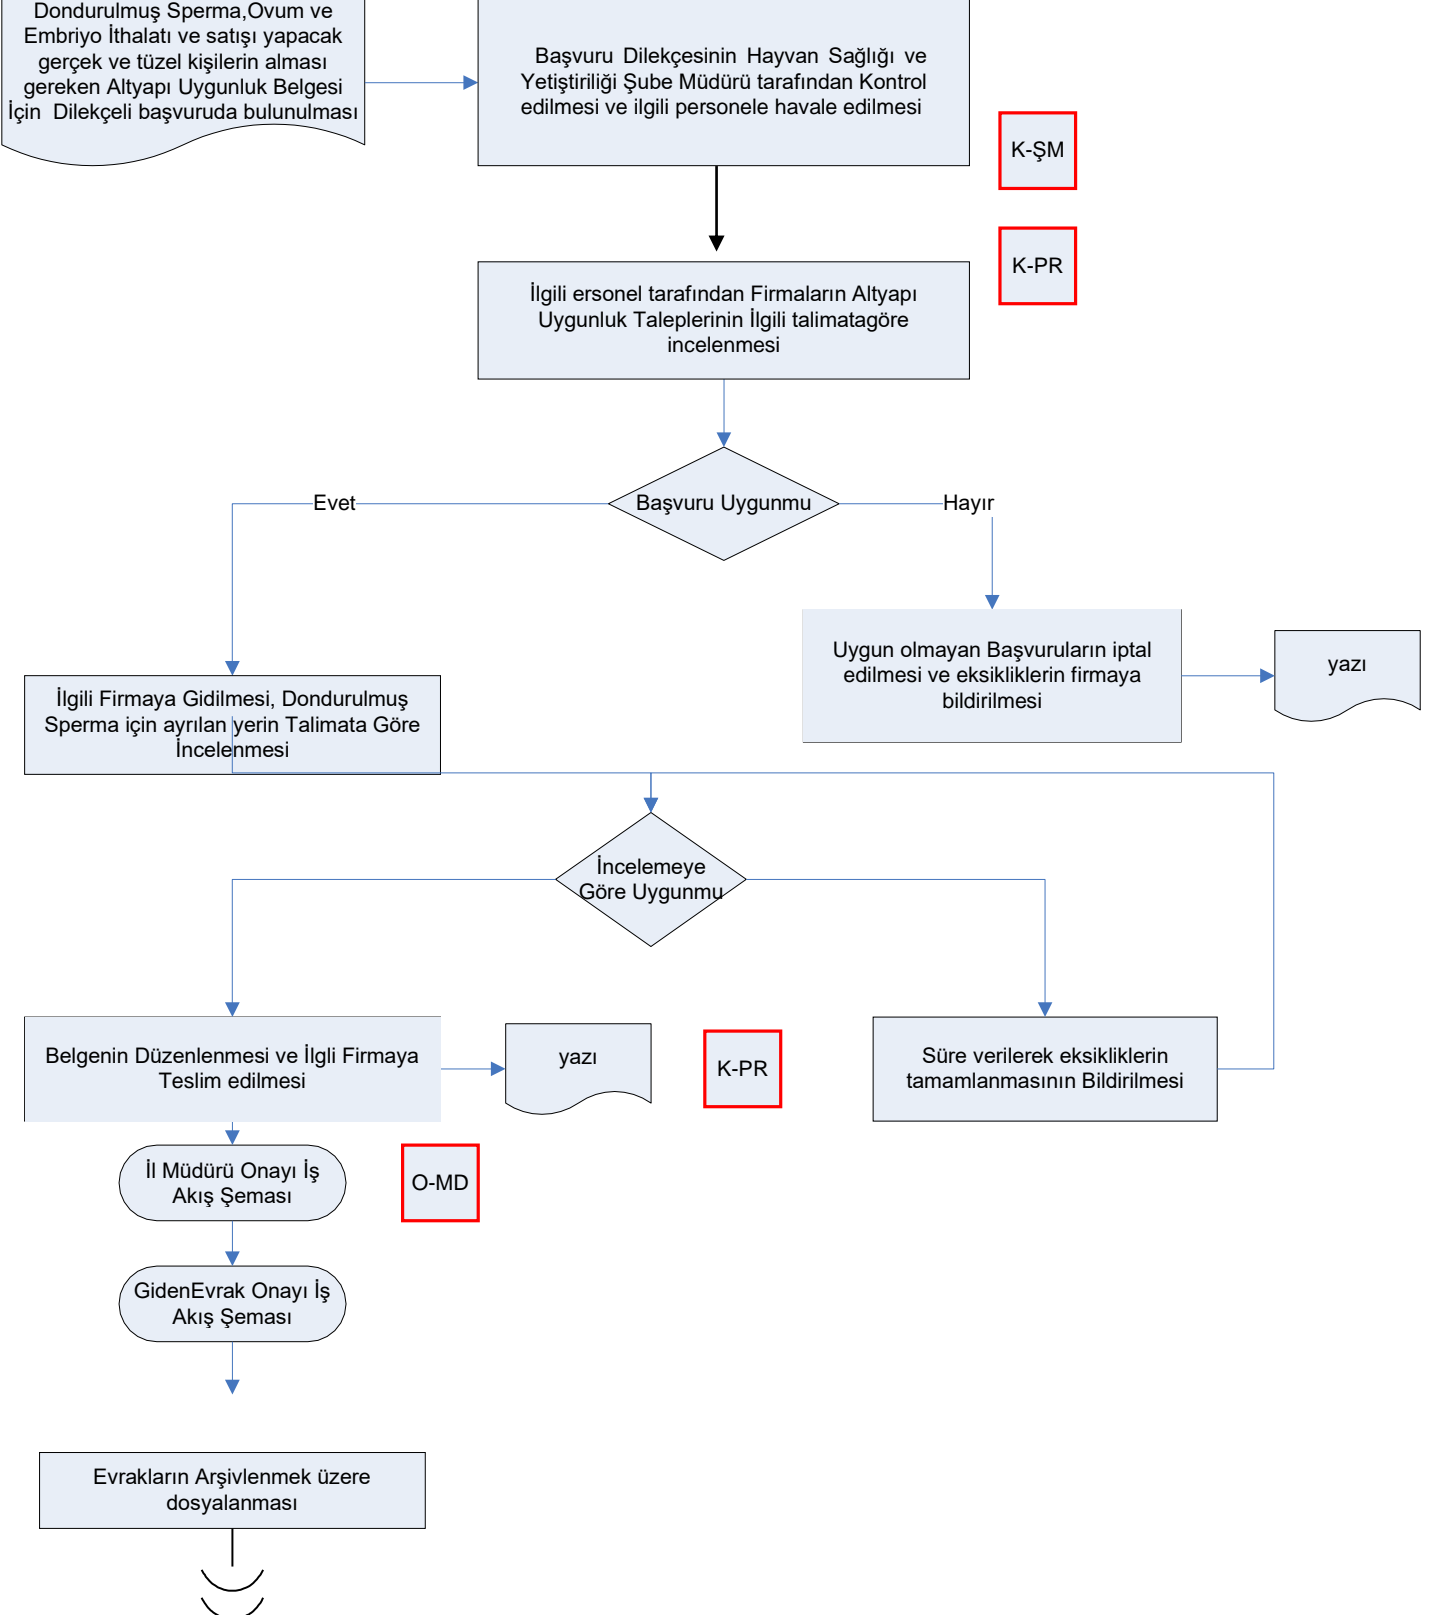

KIRIKKALE İL TARIM VE ORMAN MÜDÜRLÜĞÜ İŞ AKIŞ ŞEMASI

BİRİM:

HAYVAN SAĞLIĞI VE YETİŞTİRİCİLİĞİ ŞUBE MÜDÜRLÜĞÜ

ŞEMA NO:

İLM.71.SRÇ_06.AKŞ_37

ŞEMA ADI:

SPERMA/OVUM/EMBİRİYO (İTHALAT-BAYİ-DİSTRİBİTÖR) UYGUNLUK İŞ AKIŞ ŞEMASI

HAZIRLAYAN

Kalite Yönetim Ekibi

KONTROL EDEN

Kalite Yönetim Sorumlusu

ONAYLAYAN

Kalite Yönetim Temsilcisi