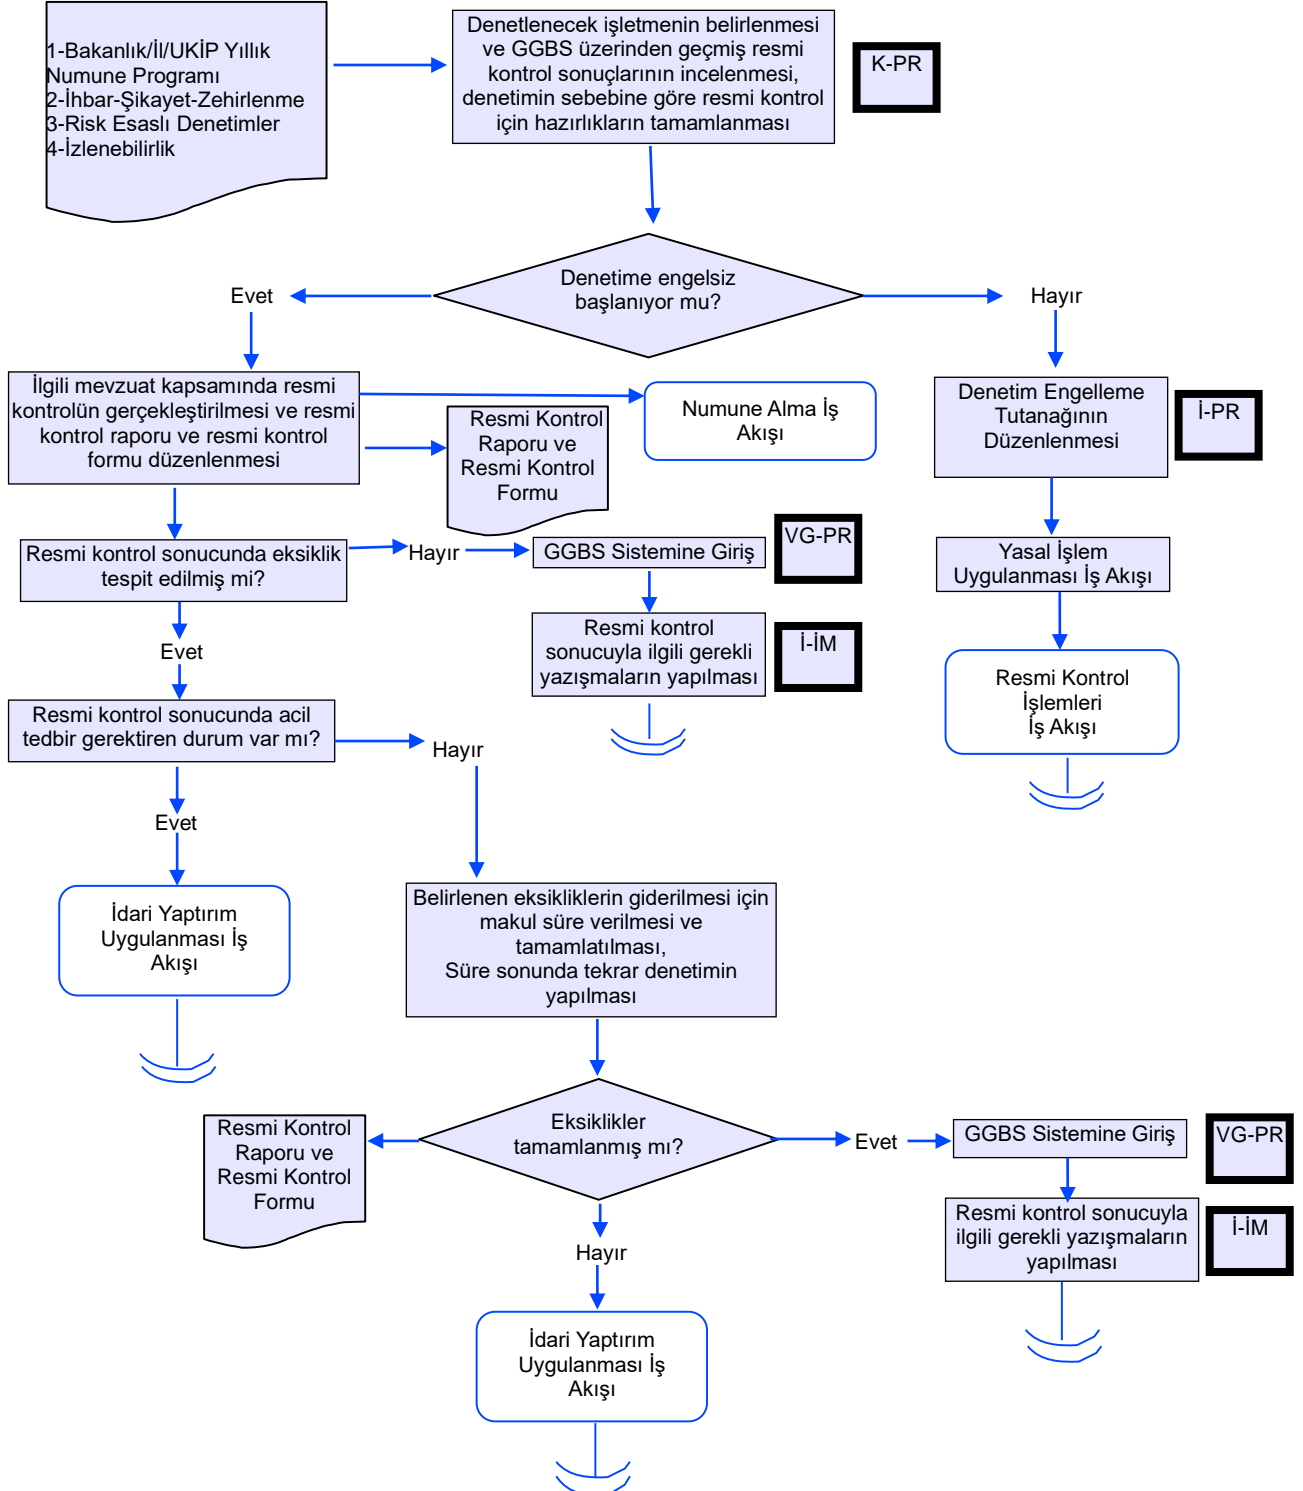

KIRIKKALE İL TARIM VE ORMAN MÜDÜRLÜĞÜ İŞ AKIŞ ŞEMASI

BİRİM : GIDA VE YEM ŞUBE MÜDÜRLÜĞÜ

ŞEMA NO : İLM.71.SRÇ_01.AKŞ_50

ŞEMA ADI : RESMİ KONTROL İŞLEMLERİ İŞ AKIŞI

Hazırlayan Kalite Yönetim Ekibi	Kontrol Eden Kalite Yönetim Sorumlusu	Onaylayan Kalite Yönetim Temsilcisi