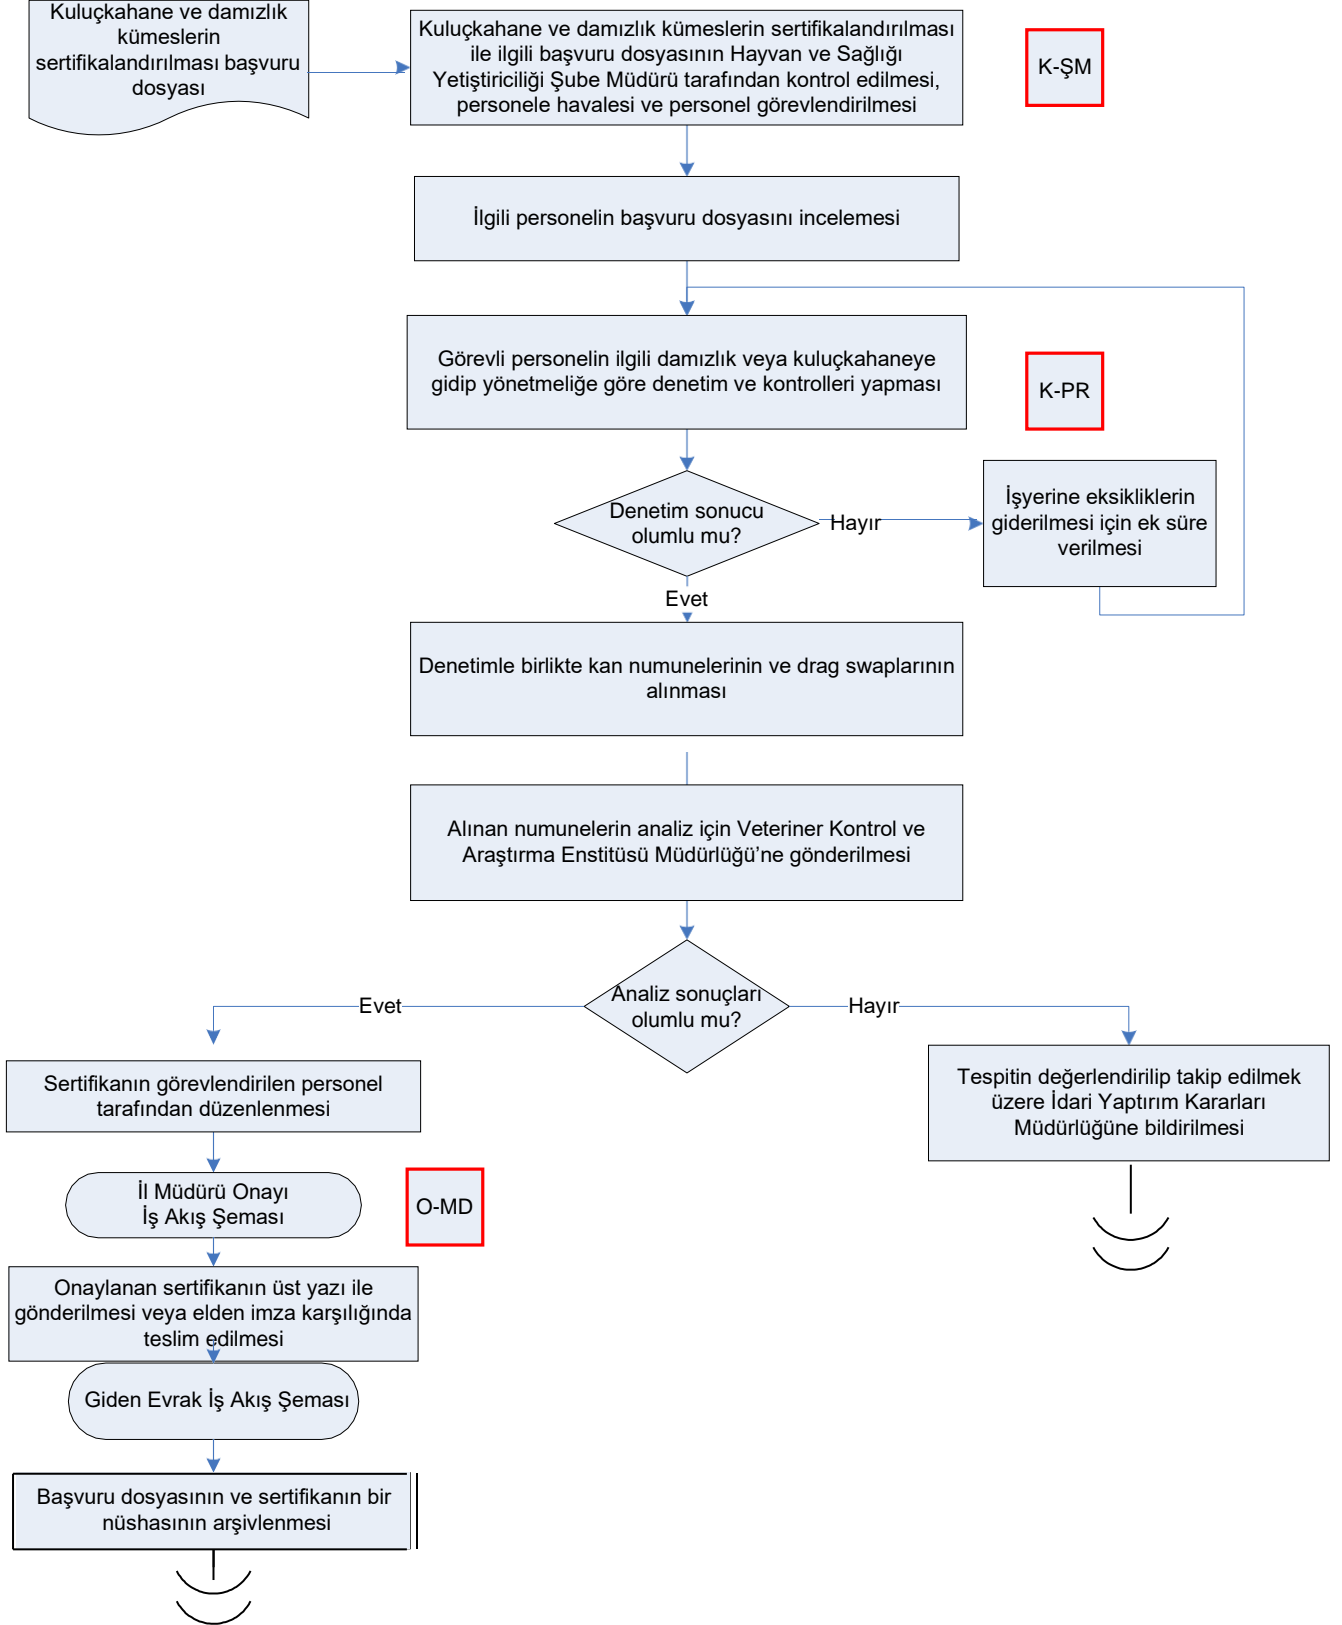

# KIRIKKALE İL TARIM VE ORMAN MÜDÜRLÜĞÜ İŞ AKIŞ ŞEMASI

BİRİM:

HAYVAN SAĞLIĞI VE YETİŞTİRİCİLİĞİ ŞUBE MÜDÜRLÜĞÜ

ŞEMA NO:

İLM.71.SRÇ\_06.AKŞ\_31

ŞEMA ADI:

KULUÇKAHANE VE DAMIZLIK KÜMESLERİN SERTİFİKALANDIRILMASI İŞ AKIŞ ŞEMASI

**HAZIRLAYAN**

Kalite Yönetim Ekibi

**KONTROL EDEN**

Kalite Yönetim Sorumlusu

**ONAYLAYAN**

Kalite Yönetim Temsilcisi