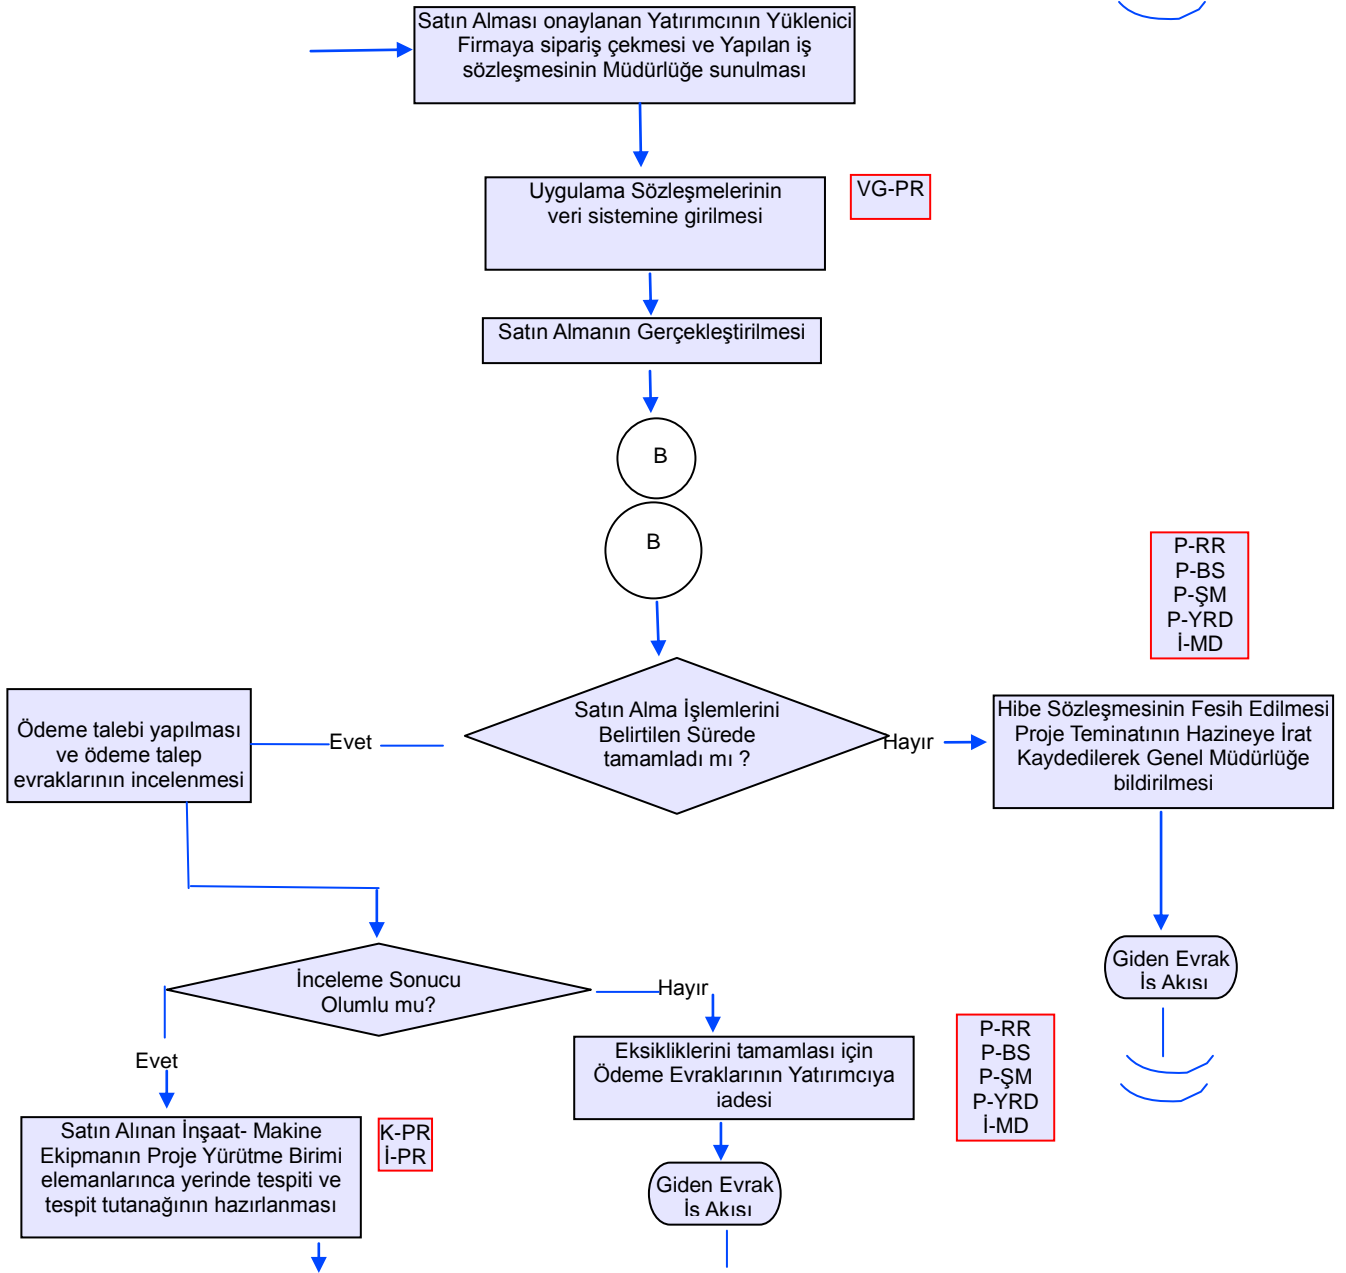

	<b>KIRIKKALE İL GIDA TARIM VE HAYVANCILIK MÜDÜRLÜĞÜ İŞ AKIŞ ŞEMASI</b>	Revizyon No:
		Revizyon Tarihi: 29.01.2018
BİRİM :	KIRSAL KALKINMA VE ÖRGÜTLENME ŞUBE MÜDÜRLÜĞÜ	
ŞEMA NO :	GTHB.71.İLM.İKS/KYS.AKŞ.05/05	
ŞEMA ADI :	KKYD EKONOMİK YATIRIMLAR VE TOPLU BASINÇLI SULAMA YATIRIMLARININ DESTEKLEMESİ	

Hazırlayan Kalite Yönetim Ekibi	Onaylayan Kalite Yönetim Temsilcisi

	<b>KIRIKKALE İL GIDA TARIM VE HAYVANCILIK MÜDÜRLÜĞÜ İŞ AKIŞ ŞEMASI</b>	Revizyon No:
		Revizyon Tarihi: 29.01.2018
BİRİM :	KIRSAL KALKINMA VE ÖRGÜTLENME ŞUBE MÜDÜRLÜĞÜ	
ŞEMA NO :	GTHB.71.İLM.İKS/KYS.AKŞ.05/05	
ŞEMA ADI :	KKYD EKONOMİK YATIRIMLAR VE TOPLU BASINÇLI SULAMA YATIRIMLARININ DESTEKLEMESİ	