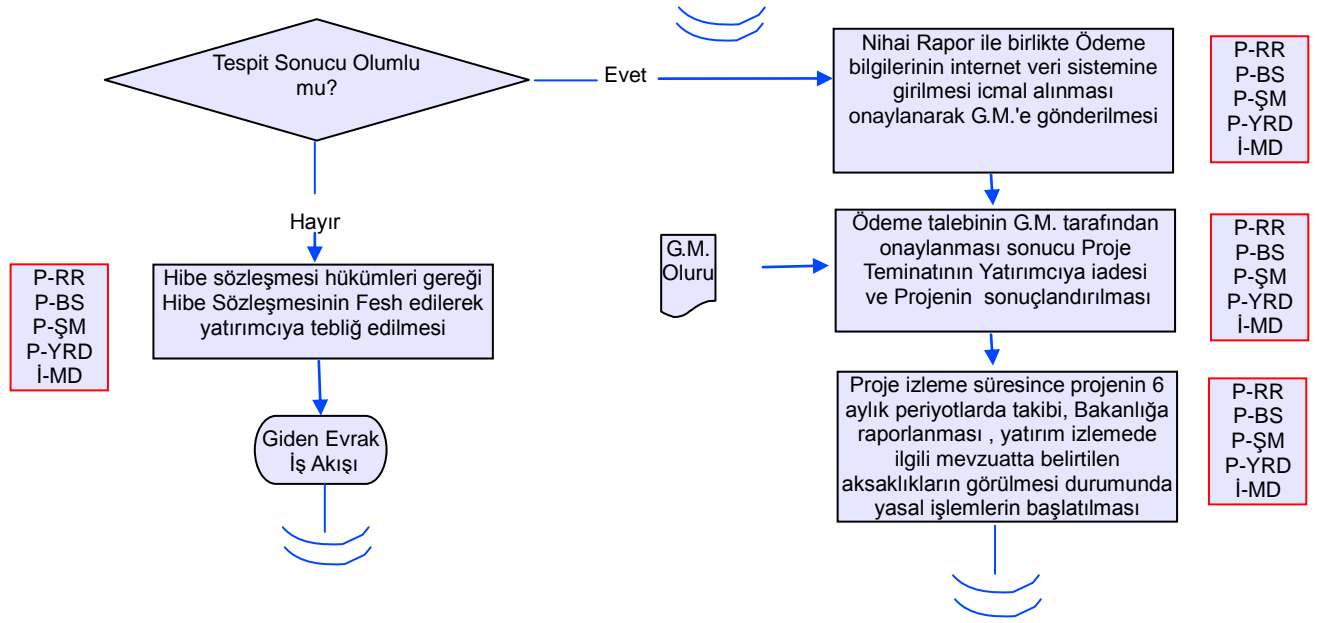

KIRIKKALE İL GIDA TARIM VE HAYVANCILIK MÜDÜRLÜĞÜ İŞ AKIŞ ŞEMASI	Revizyon No:
		Revizyon Tarihi: 29.01.2018
BİRİM :	KIRSAL KALKINMA VE ÖRGÜTLENME ŞUBE MÜDÜRLÜĞÜ	
ŞEMA NO :	GTHB.71.İLM.İKS/KYS.AKŞ.05/05	
ŞEMA ADI :	KKYD EKONOMİK YATIRIMLAR VE TOPLU BASINÇLI SULAMA YATIRIMLARININ DESTEKLEMESİ	

Hazırlayan Kalite Yönetim Ekibi	Onaylayan Kalite Yönetim Temsilcisi