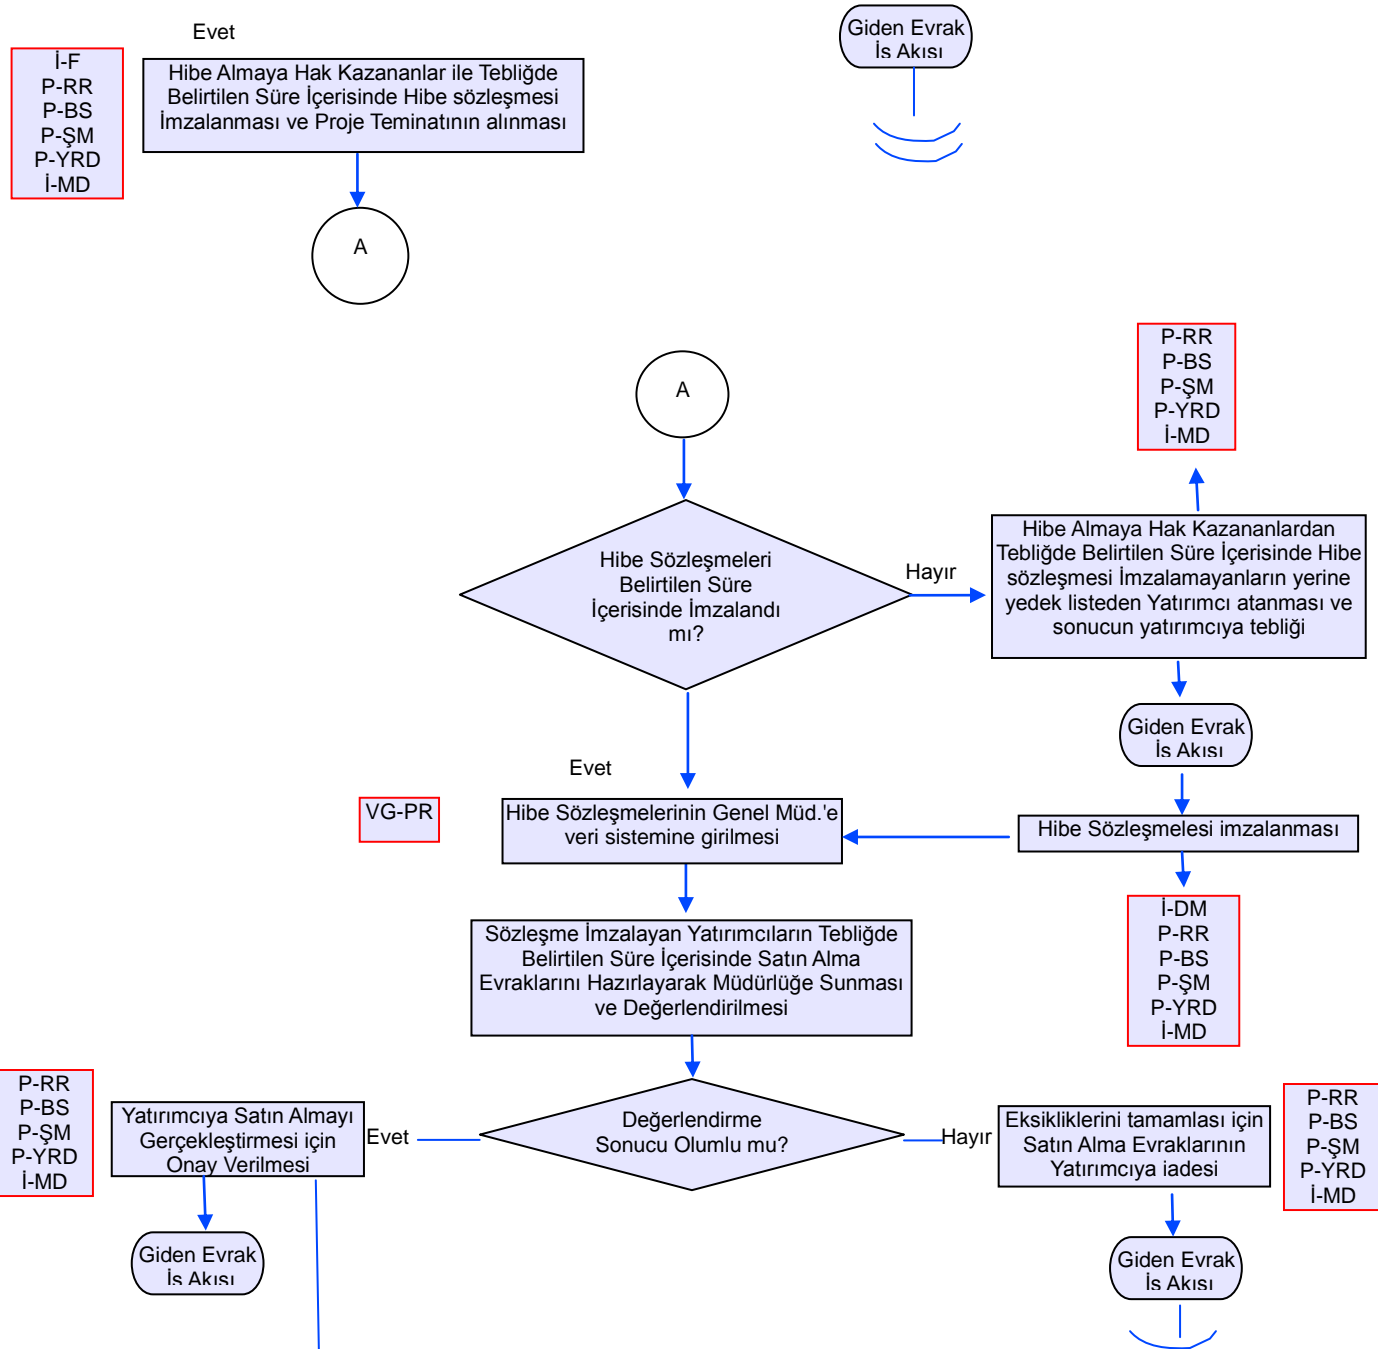

	<b>KIRIKKALE İL GIDA TARIM VE HAYVANCILIK MÜDÜRLÜĞÜ İŞ AKIŞ ŞEMASI</b>	Revizyon No:
		Revizyon Tarihi: 29.01.2018
BİRİM :	KIRSAL KALKINMA VE ÖRGÜTLENME ŞUBE MÜDÜRLÜĞÜ	
ŞEMA NO :	GTHB.71.İLM.İKS/KYS.AKŞ.05/05	
ŞEMA ADI :	KKYD EKONOMİK YATIRIMLAR VE TOPLU BASINÇLI SULAMA YATIRIMLARININ DESTEKLEMESİ	

Hazırlayan Kalite Yönetim Ekibi	Onaylayan Kalite Yönetim Temsilcisi

	<b>KIRIKKALE İL GIDA TARIM VE HAYVANCILIK MÜDÜRLÜĞÜ İŞ AKIŞ ŞEMASI</b>	Revizyon No:
		Revizyon Tarihi: 29.01.2018
BİRİM :	KIRSAL KALKINMA VE ÖRGÜTLENME ŞUBE MÜDÜRLÜĞÜ	
ŞEMA NO :	GTHB.71.İLM.İKS/KYS.AKŞ.05/05	
ŞEMA ADI :	KKYD EKONOMİK YATIRIMLAR VE TOPLU BASINÇLI SULAMA YATIRIMLARININ DESTEKLEMESİ	