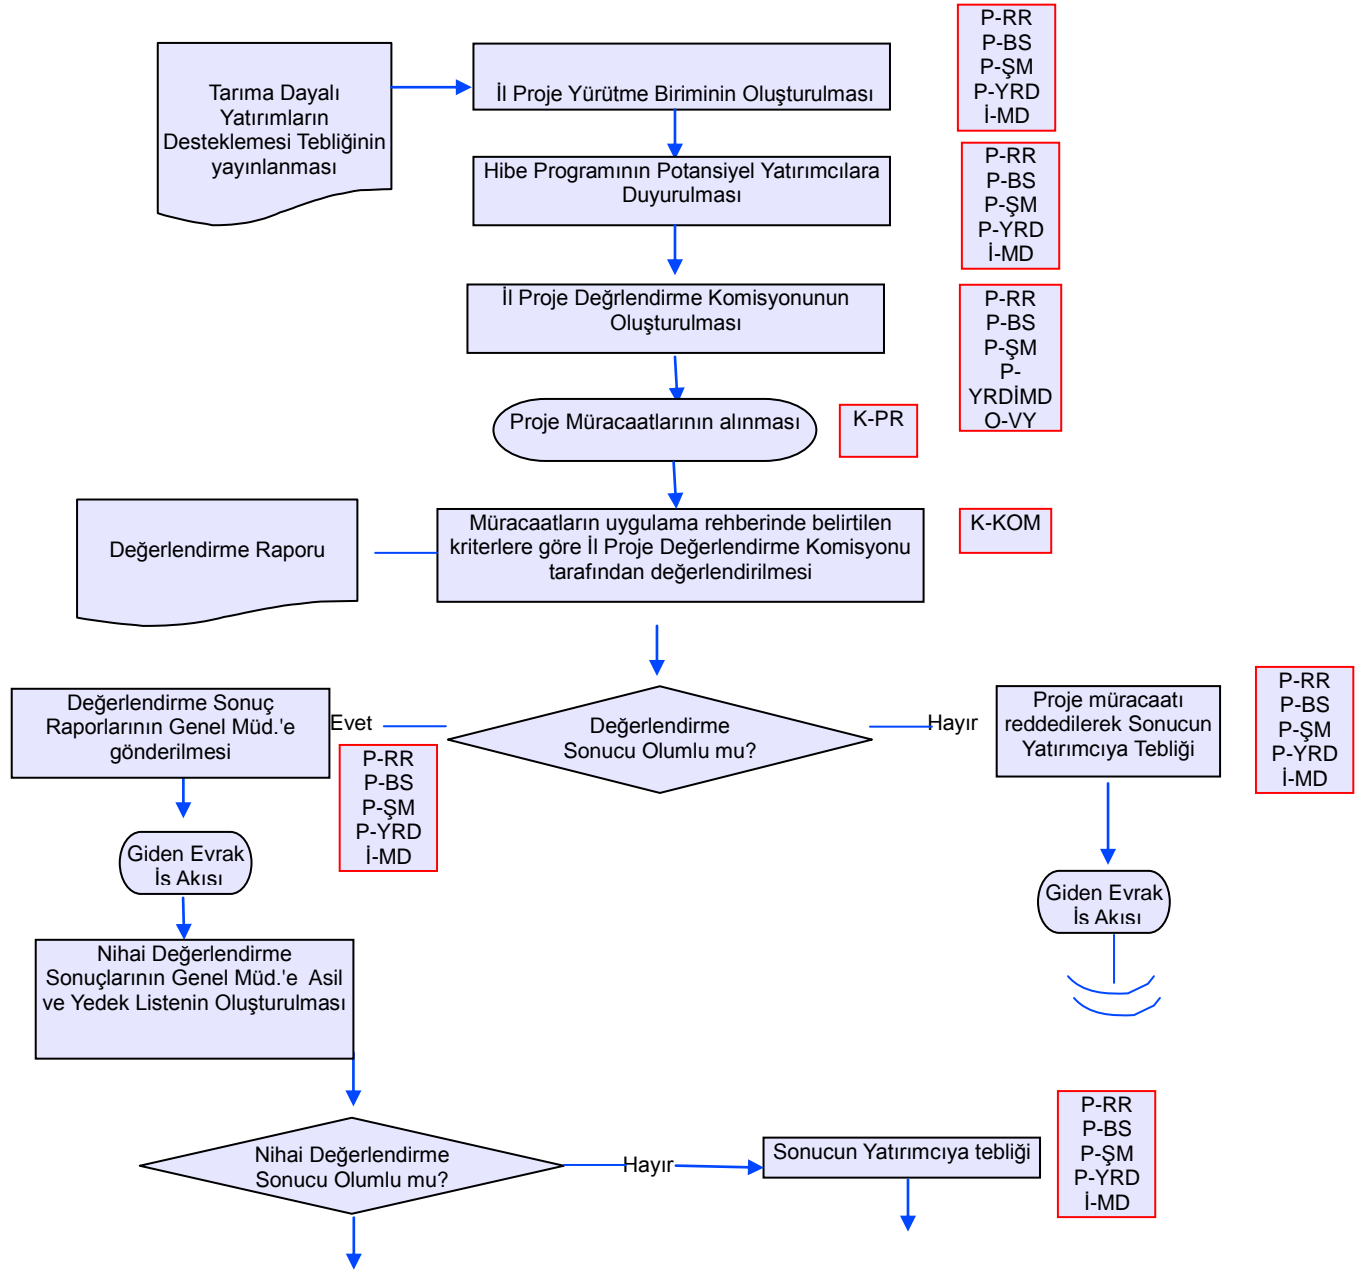

	<b>KIRIKKALE İL GIDA TARIM VE HAYVANCILIK MÜDÜRLÜĞÜ İŞ AKIŞ ŞEMASI</b>	Revizyon No:
		Revizyon Tarihi: 29.01.2018
BİRİM :	KIRSAL KALKINMA VE ÖRGÜTLENME ŞUBE MÜDÜRLÜĞÜ	
ŞEMA NO :	GTHB.71.İLM.İKS/KYS.AKŞ.05/05	
ŞEMA ADI :	KKYD EKONOMİK YATIRIMLAR VE TOPLU BASINÇLI SULAMA YATIRIMLARININ DESTEKLEMESİ	

Hazırlayan Kalite Yönetim Ekibi	Onaylayan Kalite Yönetim Temsilcisi

	<b>KIRIKKALE İL GIDA TARIM VE HAYVANCILIK MÜDÜRLÜĞÜ İŞ AKIŞ ŞEMASI</b>	Revizyon No:
		Revizyon Tarihi: 29.01.2018
BİRİM :	KIRSAL KALKINMA VE ÖRGÜTLENME ŞUBE MÜDÜRLÜĞÜ	
ŞEMA NO :	GTHB.71.İLM.İKS/KYS.AKŞ.05/05	
ŞEMA ADI :	KKYD EKONOMİK YATIRIMLAR VE TOPLU BASINÇLI SULAMA YATIRIMLARININ DESTEKLEMESİ	