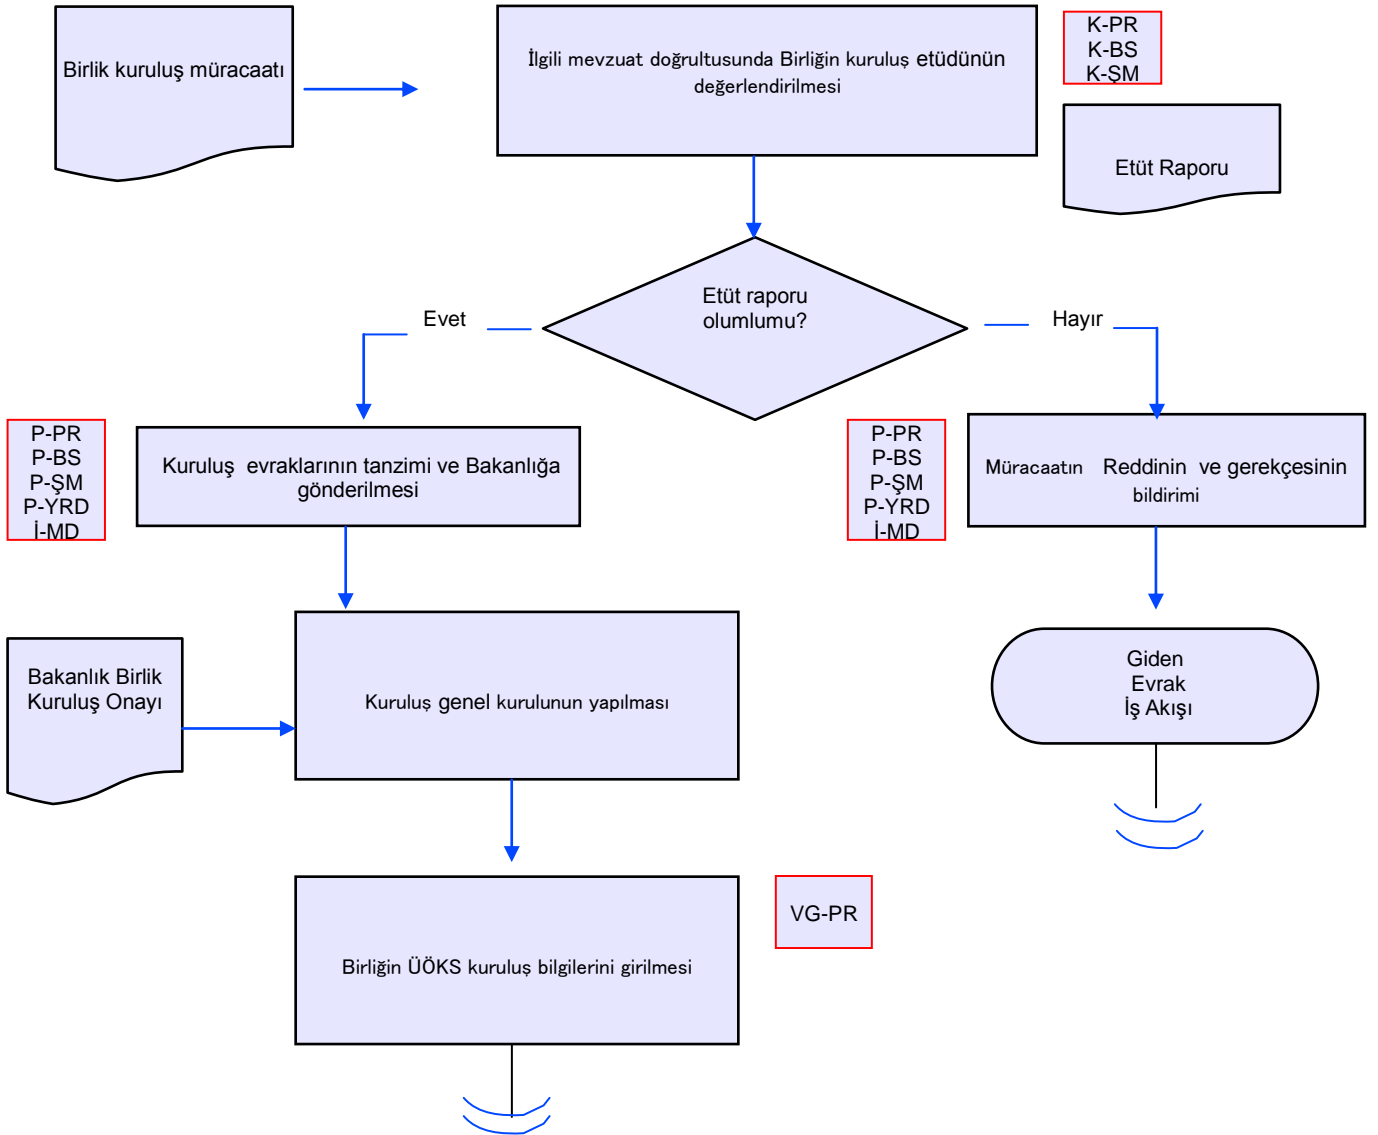

	KIRIKKALE İL GIDA TARIM VE HAYVANCILIK MÜDÜRLÜĞÜ İŞ AKIŞ ŞEMASI	Revizyon No:
		Revizyon Tarihi: 29.01.2018
BİRİM :	KIRSAL KALKINMA VE ÖRGÜTLENME ŞUBE MÜDÜRLÜĞÜ	
ŞEMA NO :	GTHB.71.İLM.İKS/KYS.AKŞ.05/04	
ŞEMA ADI :	ÜRETİCİ BİRLİKLERİ KURULUŞU	

Hazırlayan Kalite Yönetim Ekibi	Onaylayan Kalite Yönetim Temsilcisi

 <p>T.C. GIDA TARIM VE HAYVANCILIK BAKANLIĞI</p>	KIRIKKALE İL GIDA TARIM VE HAYVANCILIK MÜDÜRLÜĞÜ İŞ AKIŞ ŞEMASI	Revizyon No:
		Revizyon Tarihi: 29.01.2018
BİRİM :	KIRSAL KALKINMA VE ÖRGÜTLENME ŞUBE MÜDÜRLÜĞÜ	
ŞEMA NO :	GTHB.71.İLM.İKS/KYS.AKŞ.05/04	
ŞEMA ADI :	ÜRETİCİ BİRLİKLERİ KURULUŞU	