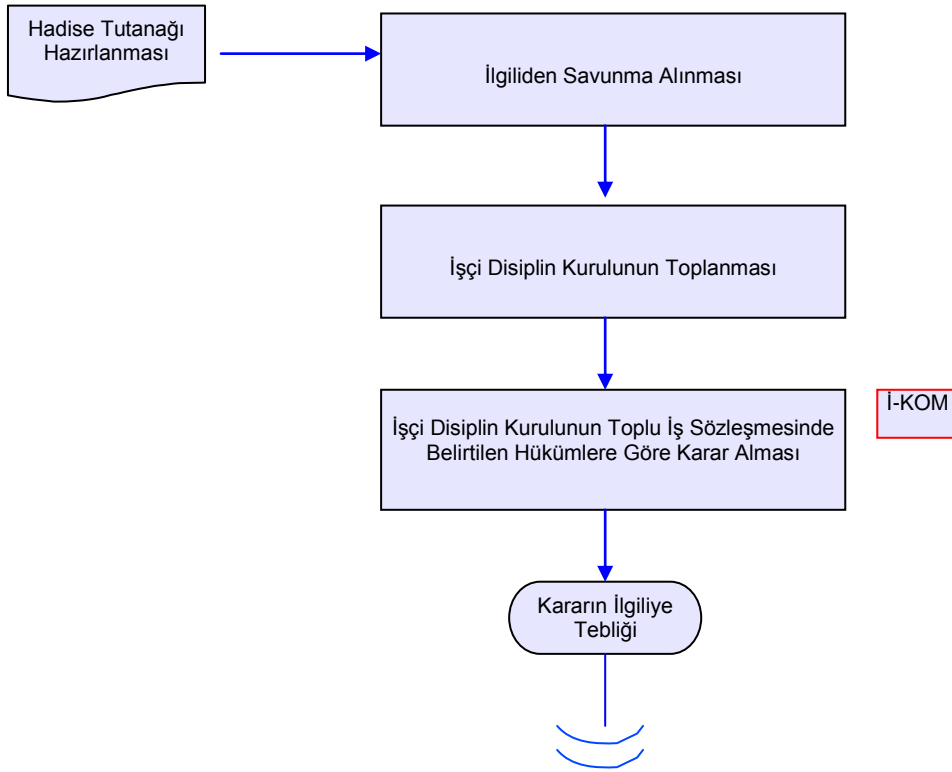

**KIRIKKALE  
İL GIDA TARIM VE HAYVANCILIK MÜDÜRLÜĞÜ  
İŞ AKIŞ ŞEMASI**

Revizyon No:

Revizyon Tarihi:  
29.01.2018

BİRİM : İDARİ VE MALİ İŞLER ŞUBE MÜDÜRLÜĞÜ  
ŞEMA NO : GTHB.71.İLM.İKS/KYS.AKŞ.07/06  
ŞEMA ADI : İŞÇİ DİSİPLİN İŞLEMİ