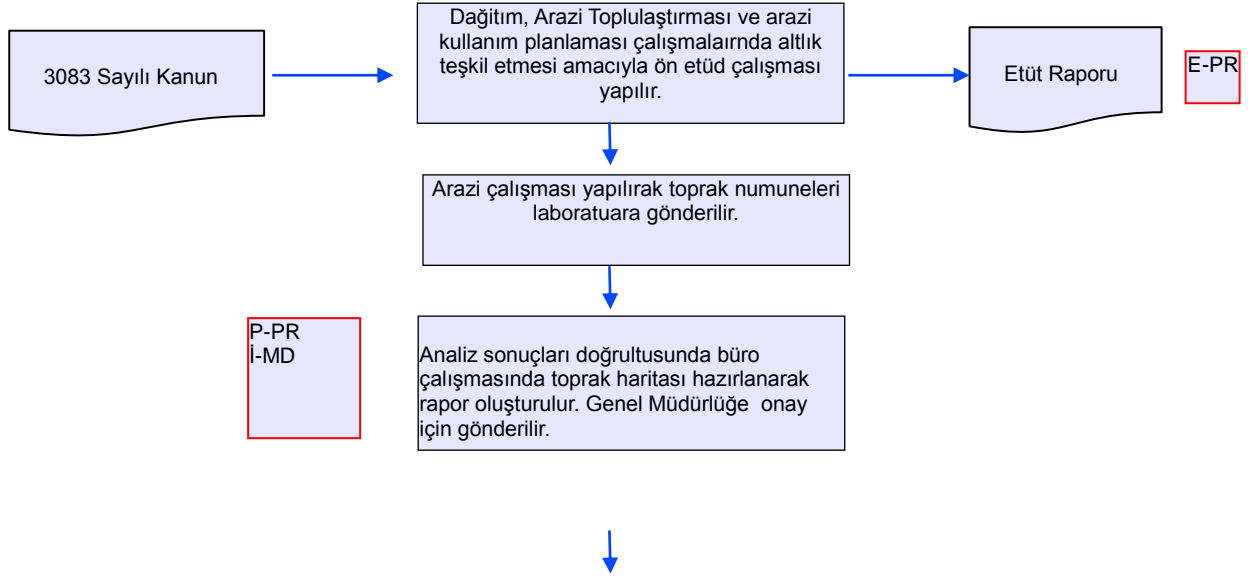

**KIRIKKALE  
İL GIDA TARIM VE HAYVANCILIK MÜDÜRLÜĞÜ  
İŞ AKIŞ ŞEMASI**

Revizyon No:

Revizyon Tarihi:

29.01.2018

BİRİM :	ARAZİ TOPLULAŞTIRMA VE TARIMSAL ALTYAPI ŞUBE MÜDÜRLÜĞÜ
ŞEMA NO :	GTHB.71.İLM.İKS/KYS.AKŞ.01/05
ŞEMA ADI :	TOPRAK SINIFLARI TESBİT İŞLEMİ İŞ AKIŞI