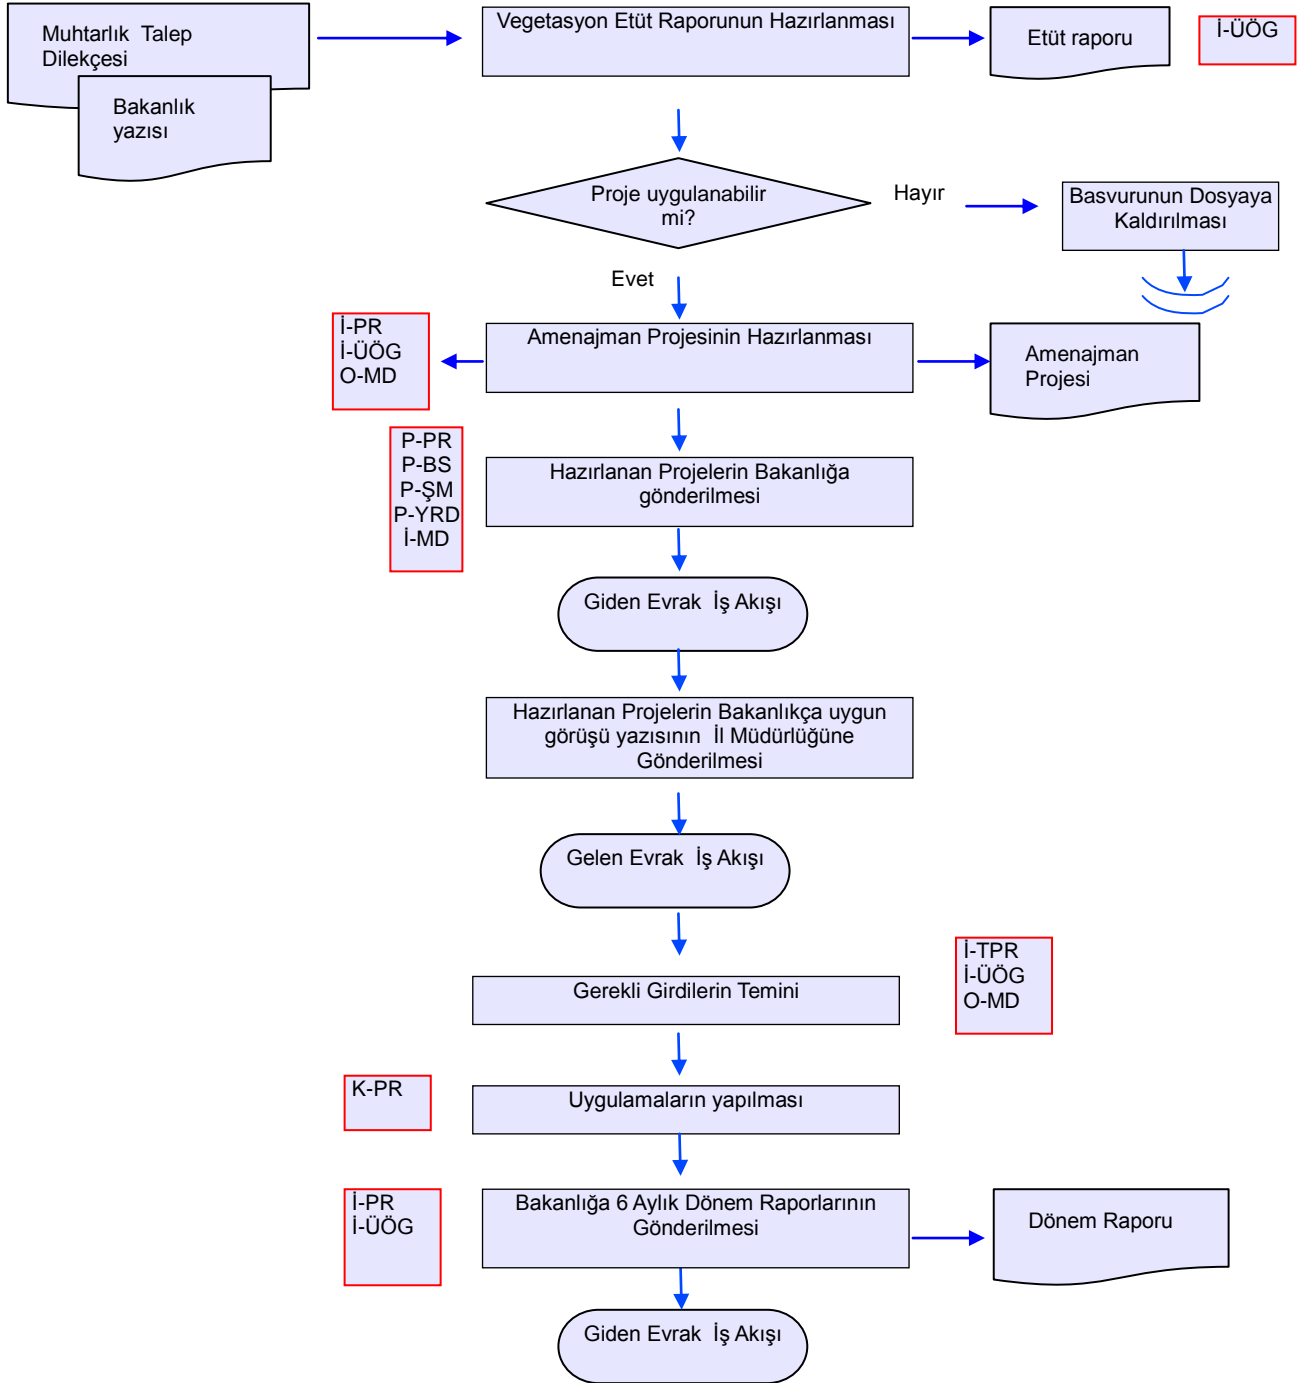

**KIRIKKALE  
İL GIDA TARIM VE HAYVANCILIK MÜDÜRLÜĞÜ  
İŞ AKIŞ ŞEMASI**

Revizyon No:

Yürürlük Tarihi:

05.02.2018

BİRİM : ARAZİ TOPLULAŞTIRMA VE TARIMSAL ALTYAPI ŞUBE MÜDÜRLÜĞÜ

ŞEMA NO : GTHB.71.İLM.İKS/KYS.AKŞ.01/22

ŞEMA ADI : MERA ISLAHI PROJESİ VE UYGULAMA

Hazırlayan  
Kalite Yönetim Ekibi

Onaylayan  
Kalite Yönetim Temsilcisi

**KIRIKKALE  
İL GIDA TARIM VE HAYVANCILIK MÜDÜRLÜĞÜ  
İŞ AKIŞ ŞEMASI**

Revizyon No:

Yürürlük Tarihi:

05.02.2018

BİRİM :	ARAZİ TOPLULAŞTIRMA VE TARIMSAL ALTYAPI ŞUBE MÜDÜRLÜĞÜ
ŞEMA NO :	GTHB.71.İLM.İKS/KYS.AKŞ.01/22
ŞEMA ADI :	MERA ISLAHI PROJESİ VE UYGULAMA

Hazırlayan Kalite Yönetim Ekibi	Onaylayan Kalite Yönetim Temsilcisi