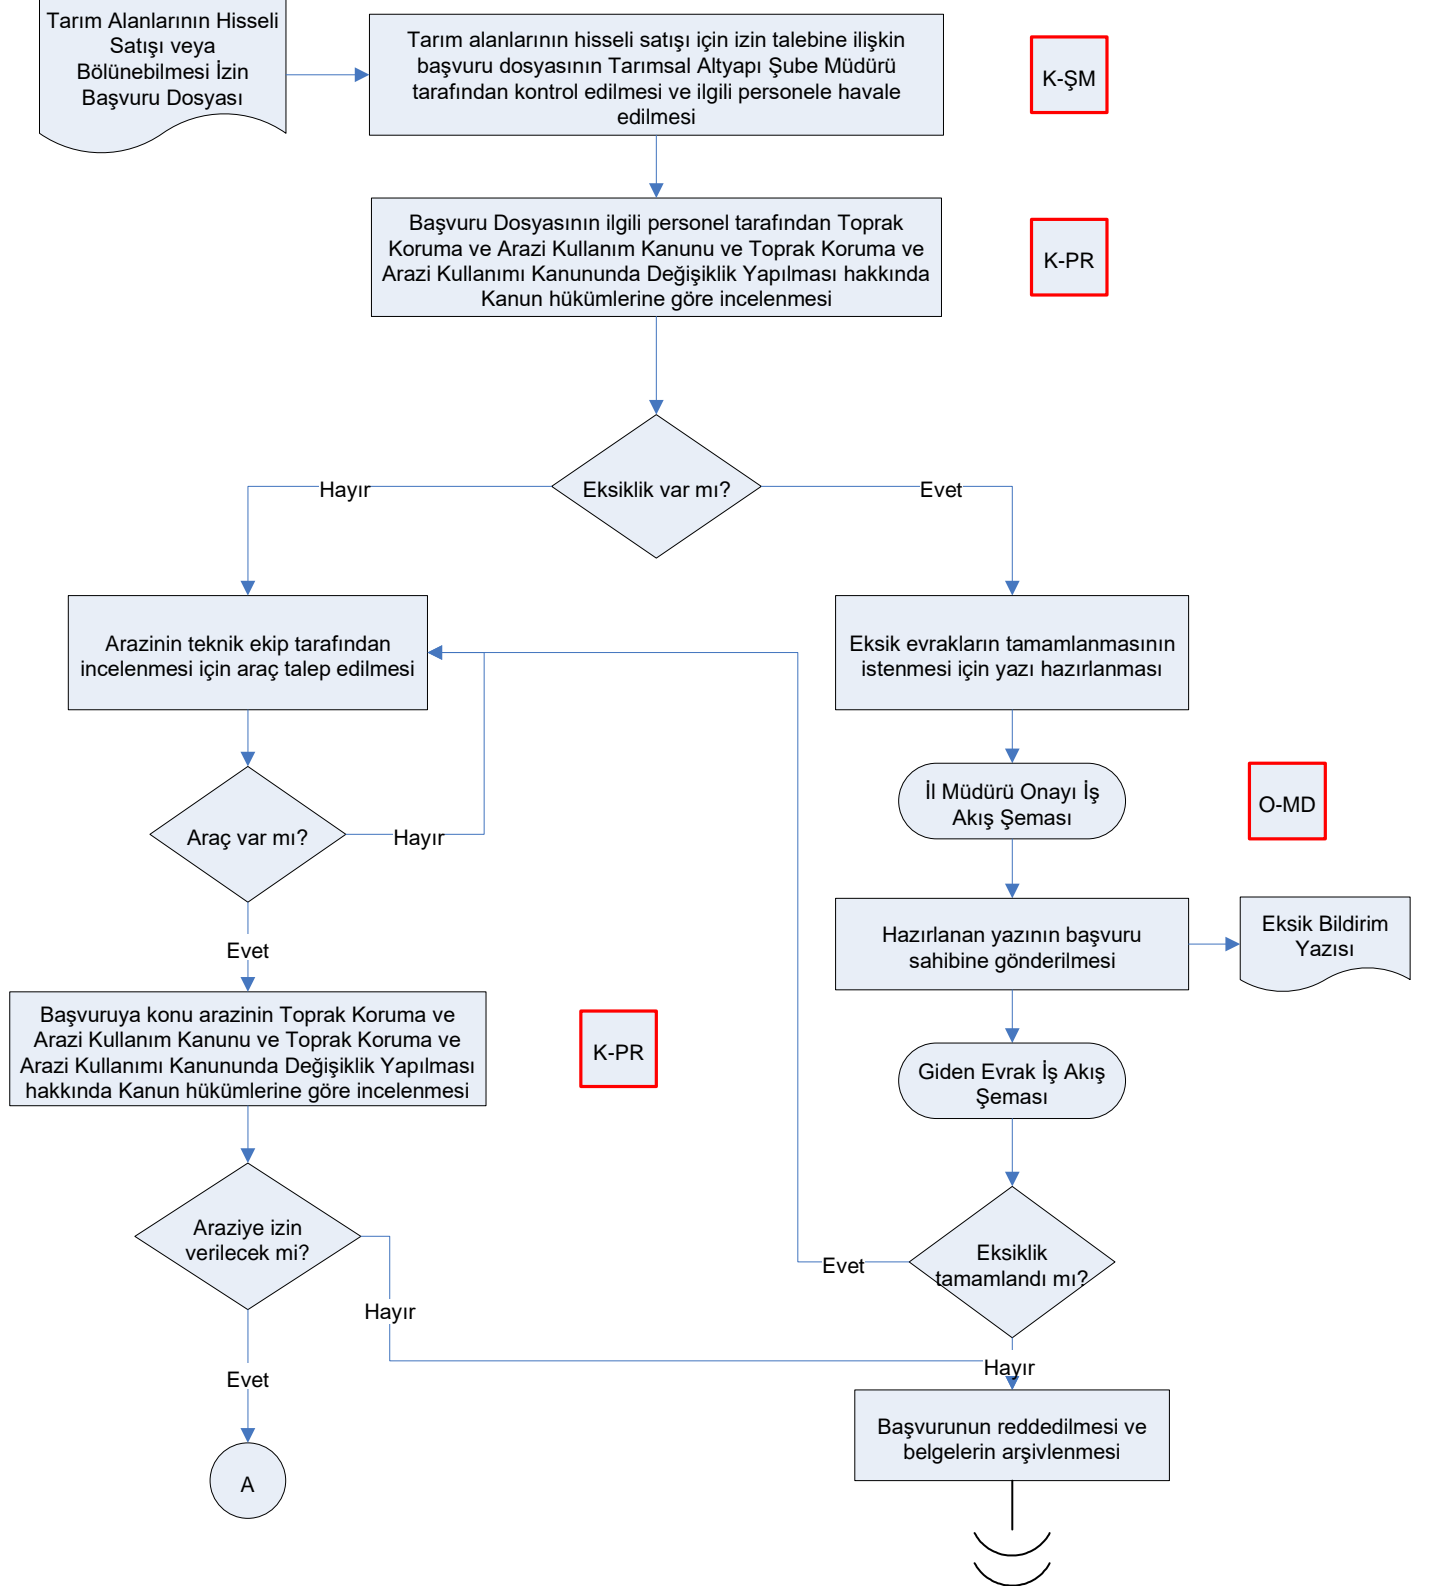

KIRIKKALE İL TARIM VE ORMAN MÜDÜRLÜĞÜ İŞ AKIŞ ŞEMASI

BİRİM: ARAZİ TOPLULAŞTIRMA VE TARIMSAL ALTYAPI ŞUBE MÜDÜRLÜĞÜ

ŞEMA NO: İLM.71.SRÇ_02.AKŞ_05

ŞEMA ADI: HİSSELİ SATIŞ İZİNİ İŞ AKIŞ ŞEMASI

KIRIKKALE İL TARIM VE ORMAN MÜDÜRLÜĞÜ İŞ AKIŞ ŞEMASI

BİRİM:	ARAZİ TOPLULAŞTIRMA VE TARIMSAL ALTYAPI ŞUBE MÜDÜRLÜĞÜ
ŞEMA NO:	İLM.71.SRÇ_02.AKŞ_05
ŞEMA ADI:	HİSSELİ SATIŞ İZİNİ İŞ AKIŞ ŞEMASI