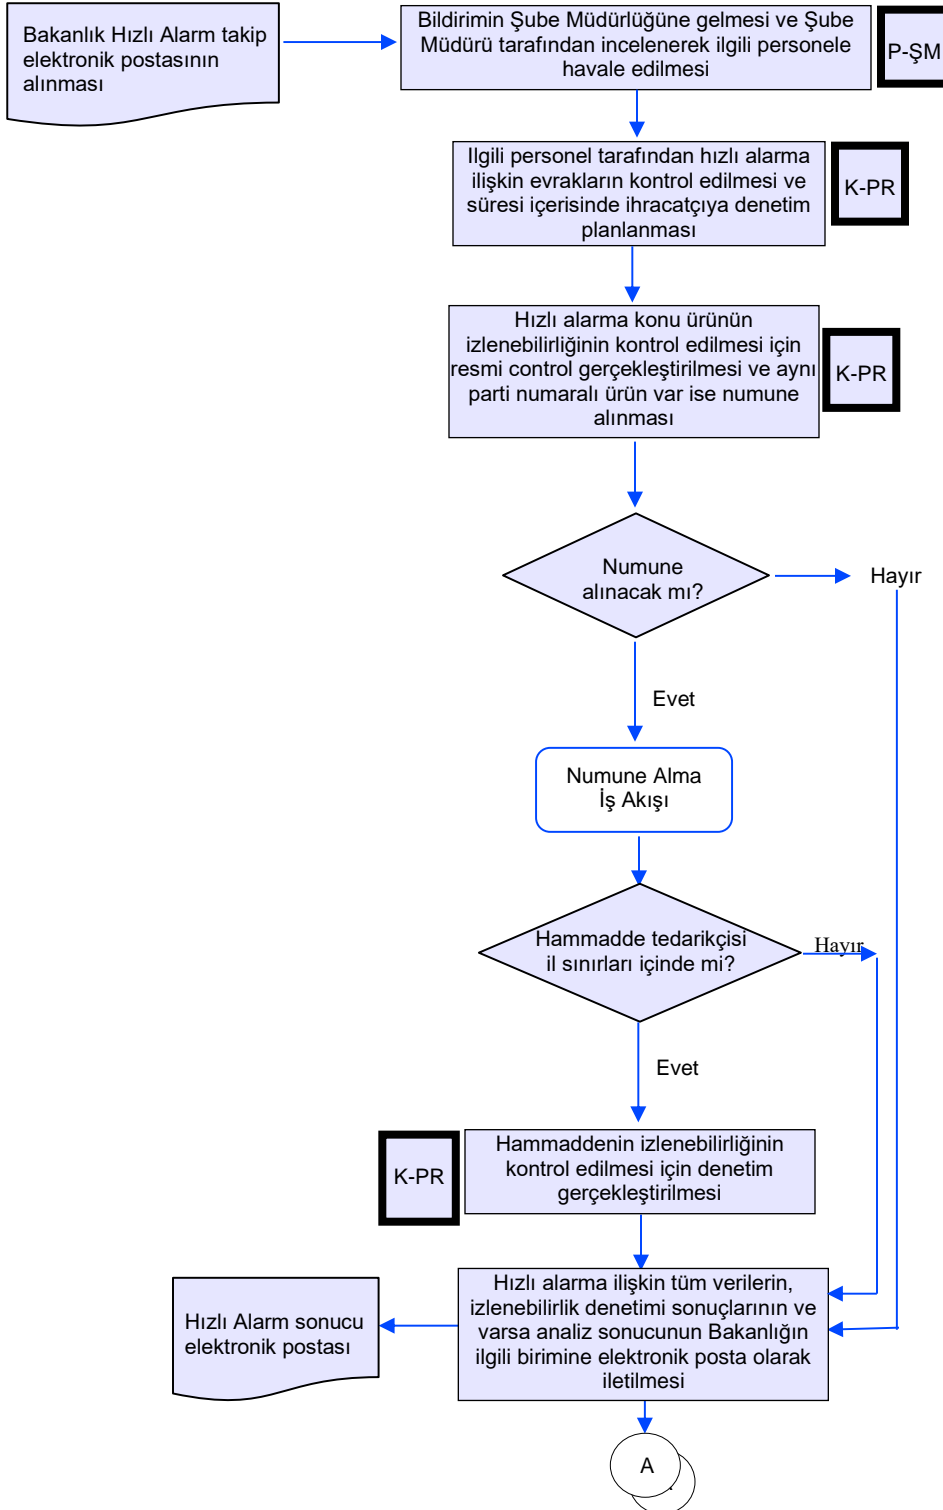

**KIRIKKALE  
İL TARIM VE ORMAN MÜDÜRLÜĞÜ  
İŞ AKIŞ ŞEMASI**

BİRİM :	GIDA VE YEM ŞUBE MÜDÜRLÜĞÜ
ŞEMA NO :	İLM.71.SRÇ_03.AKŞ_51
ŞEMA ADI :	HIZLI ALARM TAKİP İŞLEMLERİ İŞ AKIŞI

Hazırlayan Kalite Yönetim Ekibi	Kontrol Eden Kalite Yönetim Sorumlusu	Onaylayan Kalite Yönetim Temsilcisi