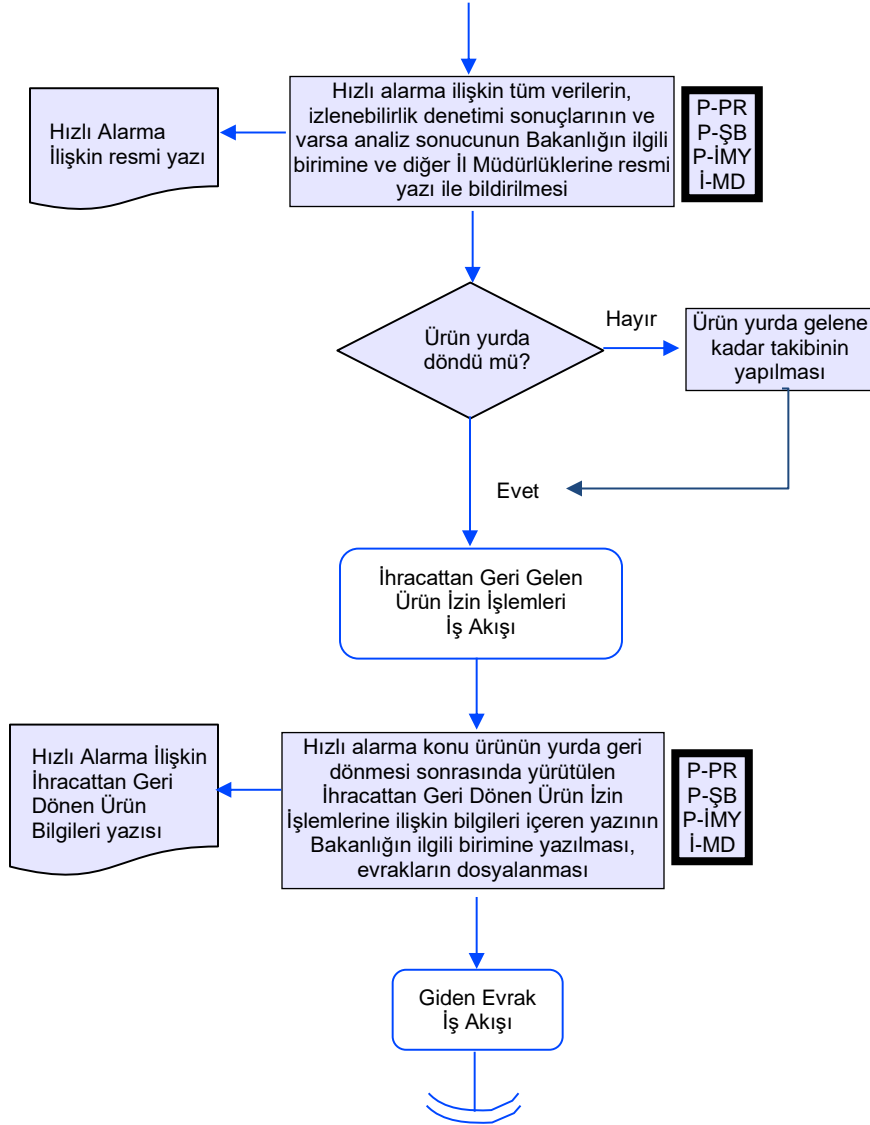

**KIRIKKALE  
İL TARIM VE ORMAN MÜDÜRLÜĞÜ  
İŞ AKIŞ ŞEMASI**

BİRİM :	GIDA VE YEM ŞUBE MÜDÜRLÜĞÜ
ŞEMA NO :	İLM.71.SRÇ_03.AKŞ_51
ŞEMA ADI :	HIZLI ALARM TAKİP İŞLEMLERİ İŞ AKIŞI

Hazırlayan Kalite Yönetim Ekibi	Kontrol Eden Kalite Yönetim Sorumlusu	Onaylayan Kalite Yönetim Temsilcisi