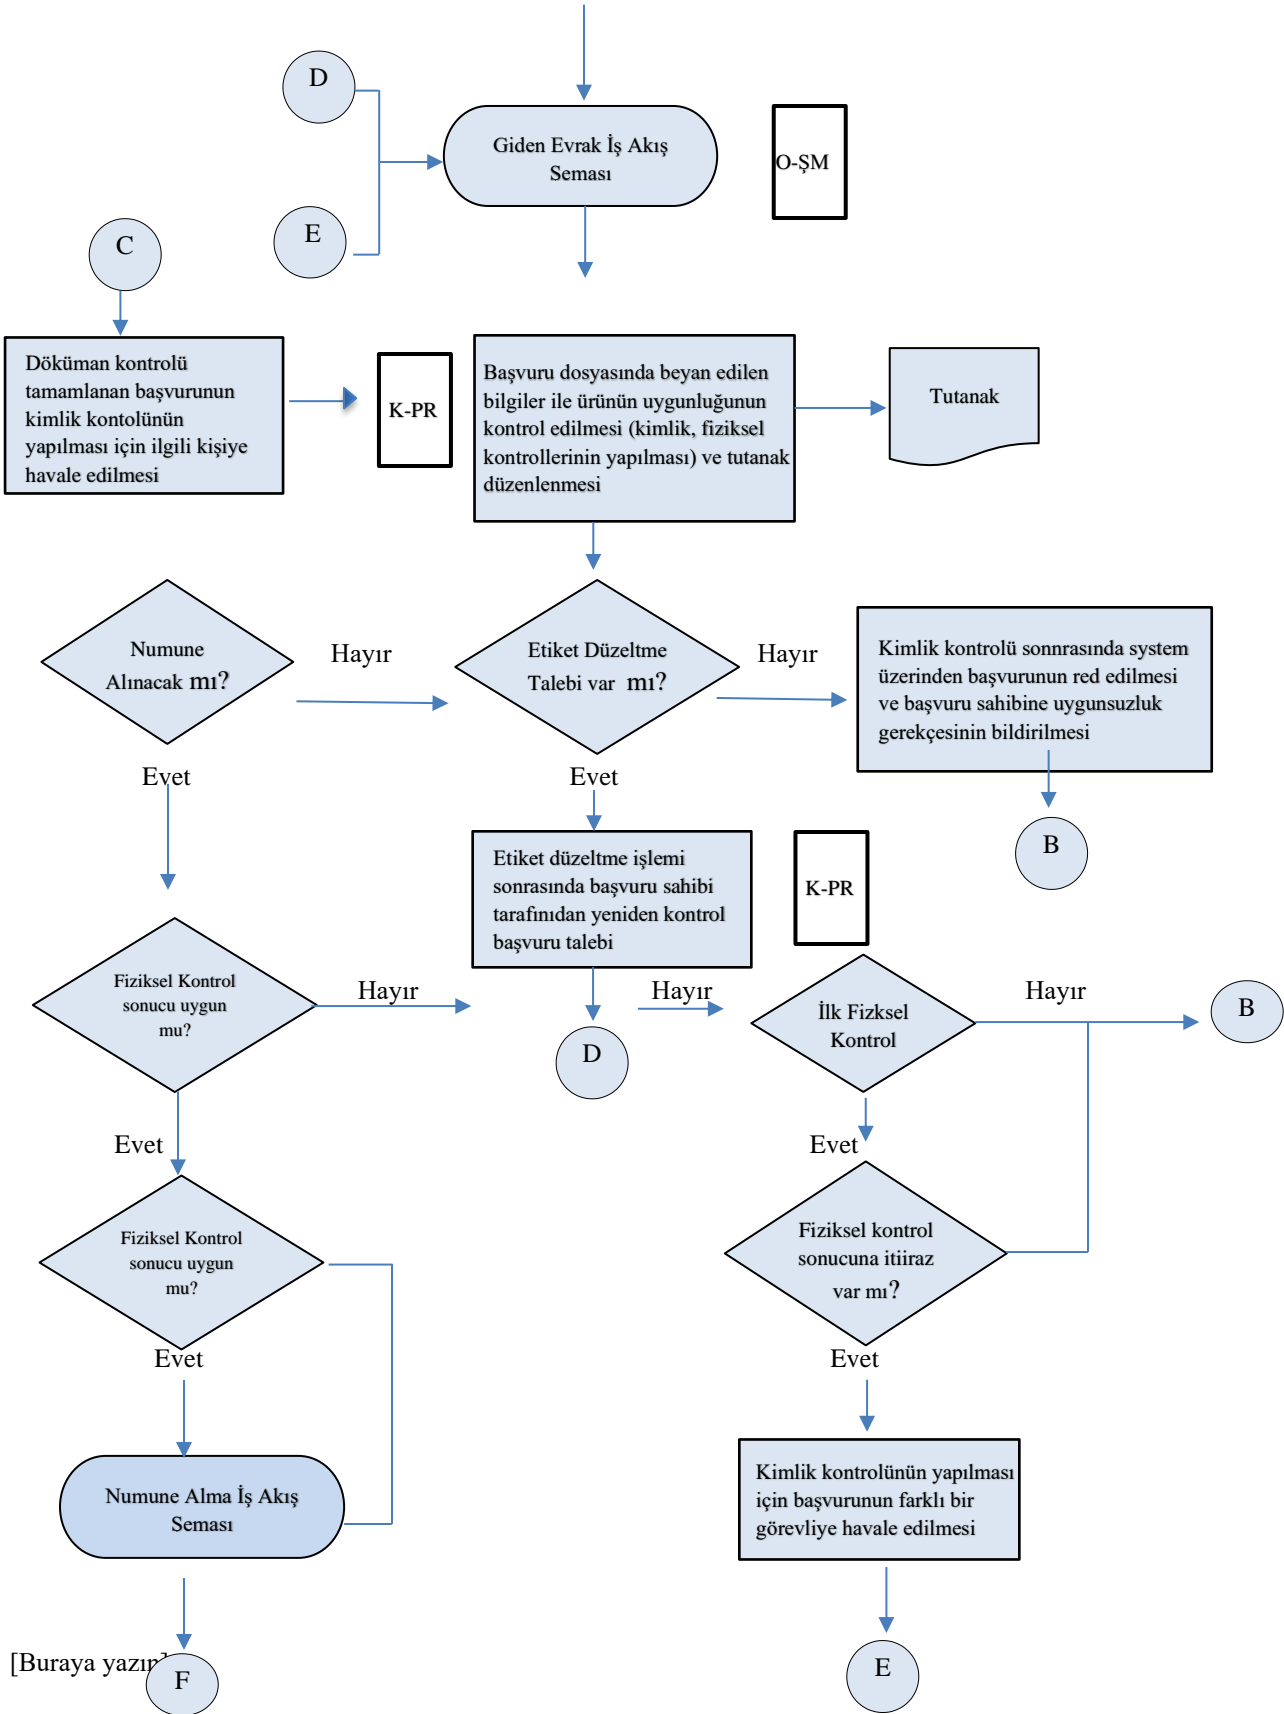

**KIRIKKALE
İL TARIM VE ORMAN MÜDÜRLÜĞÜ
İŞ AKIŞ ŞEMASI**

BİRİM : GIDA VE YEM ŞUBE MÜDÜRLÜĞÜ

ŞEMA NO : İLM.71.SRÇ_03.AKŞ_55

ŞEMA ADI : GIDA VE YEM İTHALAT ÖN BİLDİRİM İŞLEMLERİ İŞ AKIŞI

ADANA
İL TARIM VE ORMAN MÜDÜRLÜĞÜ
İŞ AKIŞ ŞEMASI

BİRİM : GIDA VE YEM ŞUBE MÜDÜRLÜĞÜ

ŞEMA NO : İLM.01.SRÇ_03.AKŞ_55

ŞEMA ADI : GIDA VE YEM İTHALAT ÖN BİLDİRİM İŞLEMLERİ İŞ AKIŞI

[Buraya yazınız]

ADANA
İL TARIM VE ORMAN MÜDÜRLÜĞÜ
İŞ AKIŞ ŞEMASI

BİRİM : GIDA VE YEM ŞUBE MÜDÜRLÜĞÜ

ŞEMA NO : İLM.01.SRÇ_03.AKŞ_55

ŞEMA ADI : GIDA VE YEM İTHALAT ÖN BİLDİRİM İŞLEMLERİ İŞ AKIŞI