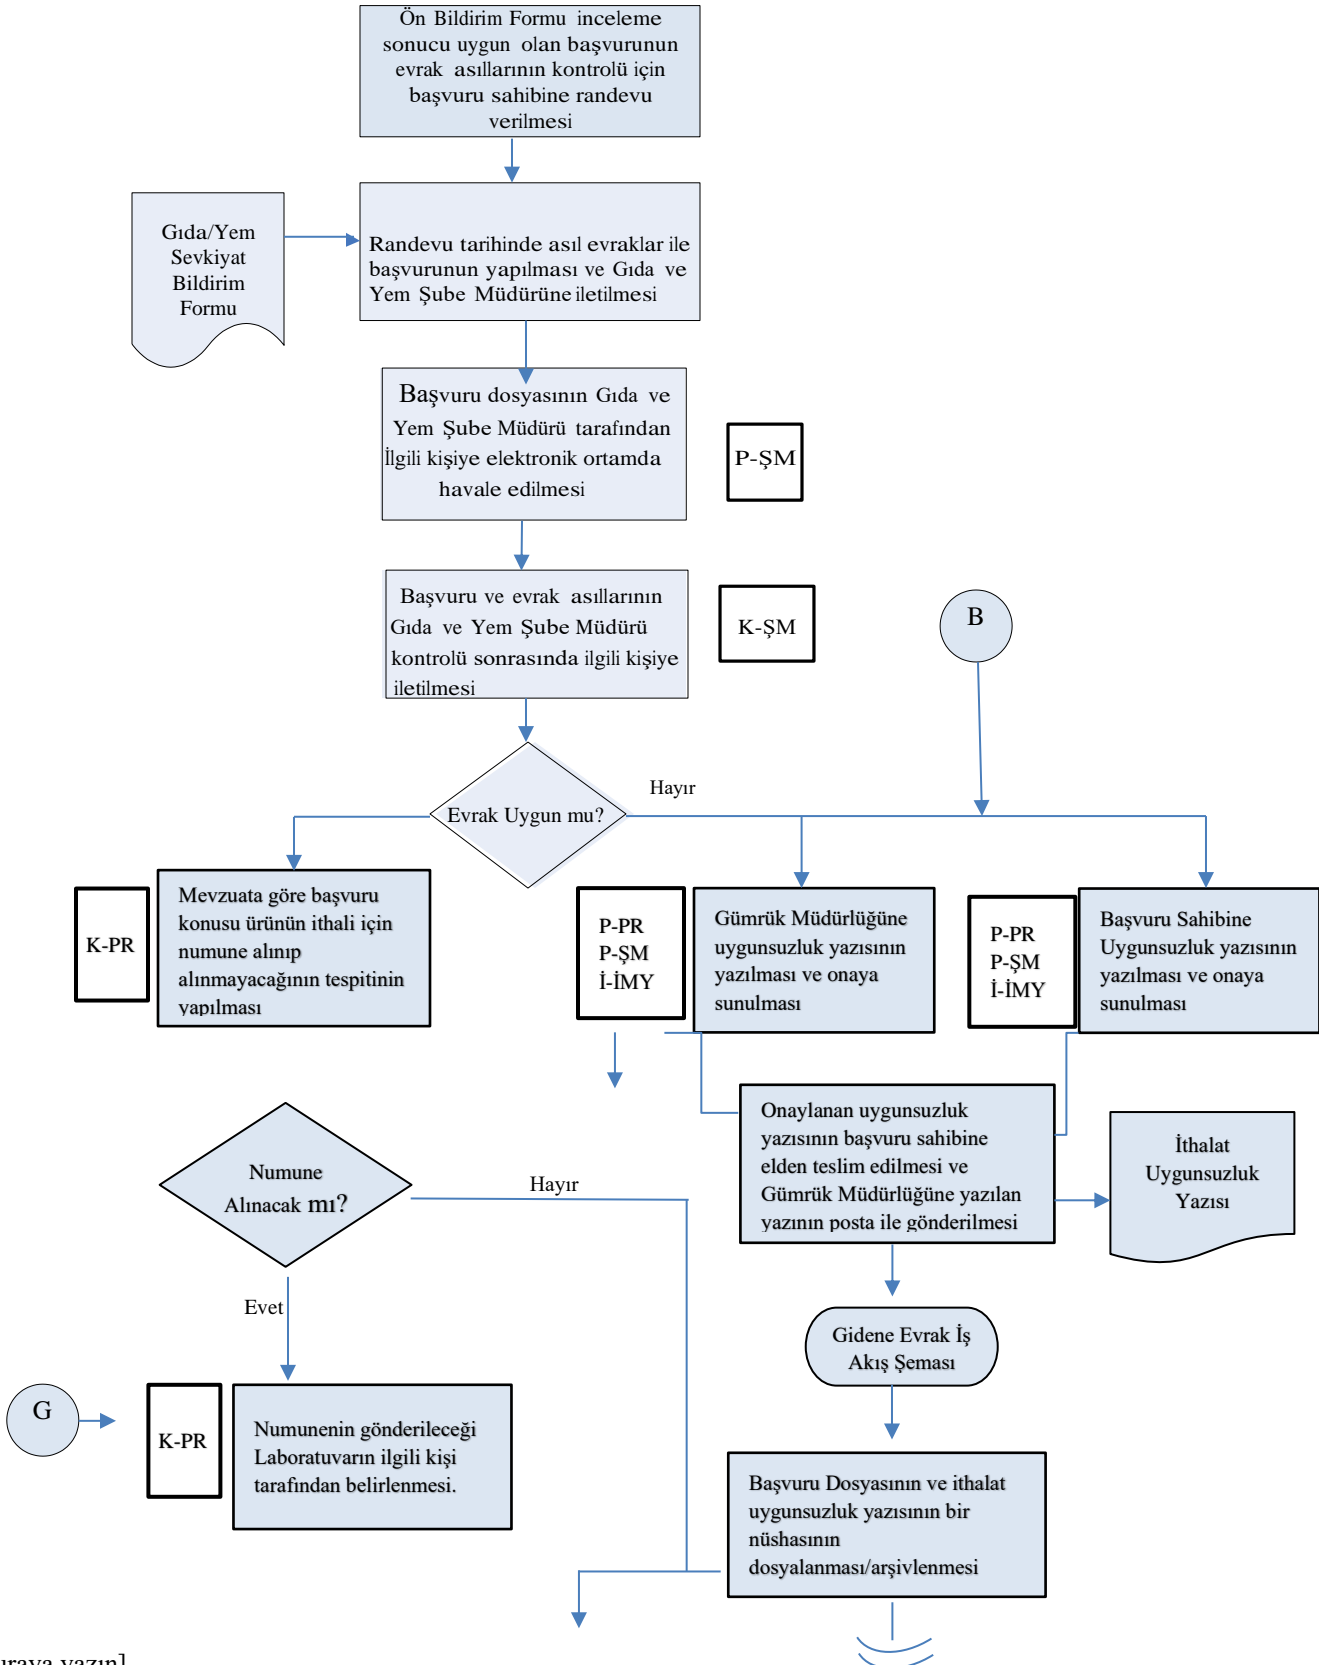

**KIRIKKALE
İL TARIM VE ORMAN MÜDÜRLÜĞÜ
İŞ AKIŞ ŞEMASI**

BİRİM : GIDA VE YEM ŞUBE MÜDÜRLÜĞÜ

ŞEMA NO : İLM.71.SRÇ_03.AKŞ_55

ŞEMA ADI : GIDA VE YEM İTHALAT ÖN BİLDİRİM İŞLEMLERİ İŞ AKIŞI

ADANA
İL TARIM VE ORMAN MÜDÜRLÜĞÜ
İŞ AKIŞ ŞEMASI

BİRİM : GIDA VE YEM ŞUBE MÜDÜRLÜĞÜ

ŞEMA NO : İLM.01.SRÇ_03.AKŞ_55

ŞEMA ADI : GIDA VE YEM İTHALAT ÖN BİLDİRİM İŞLEMLERİ İŞ AKIŞI

[Buraya yazınız]

ADANA
İL TARIM VE ORMAN MÜDÜRLÜĞÜ
İŞ AKIŞ ŞEMASI

BİRİM : GIDA VE YEM ŞUBE MÜDÜRLÜĞÜ

ŞEMA NO : İLM.01.SRÇ_03.AKŞ_55

ŞEMA ADI : GIDA VE YEM İTHALAT ÖN BİLDİRİM İŞLEMLERİ İŞ AKIŞI