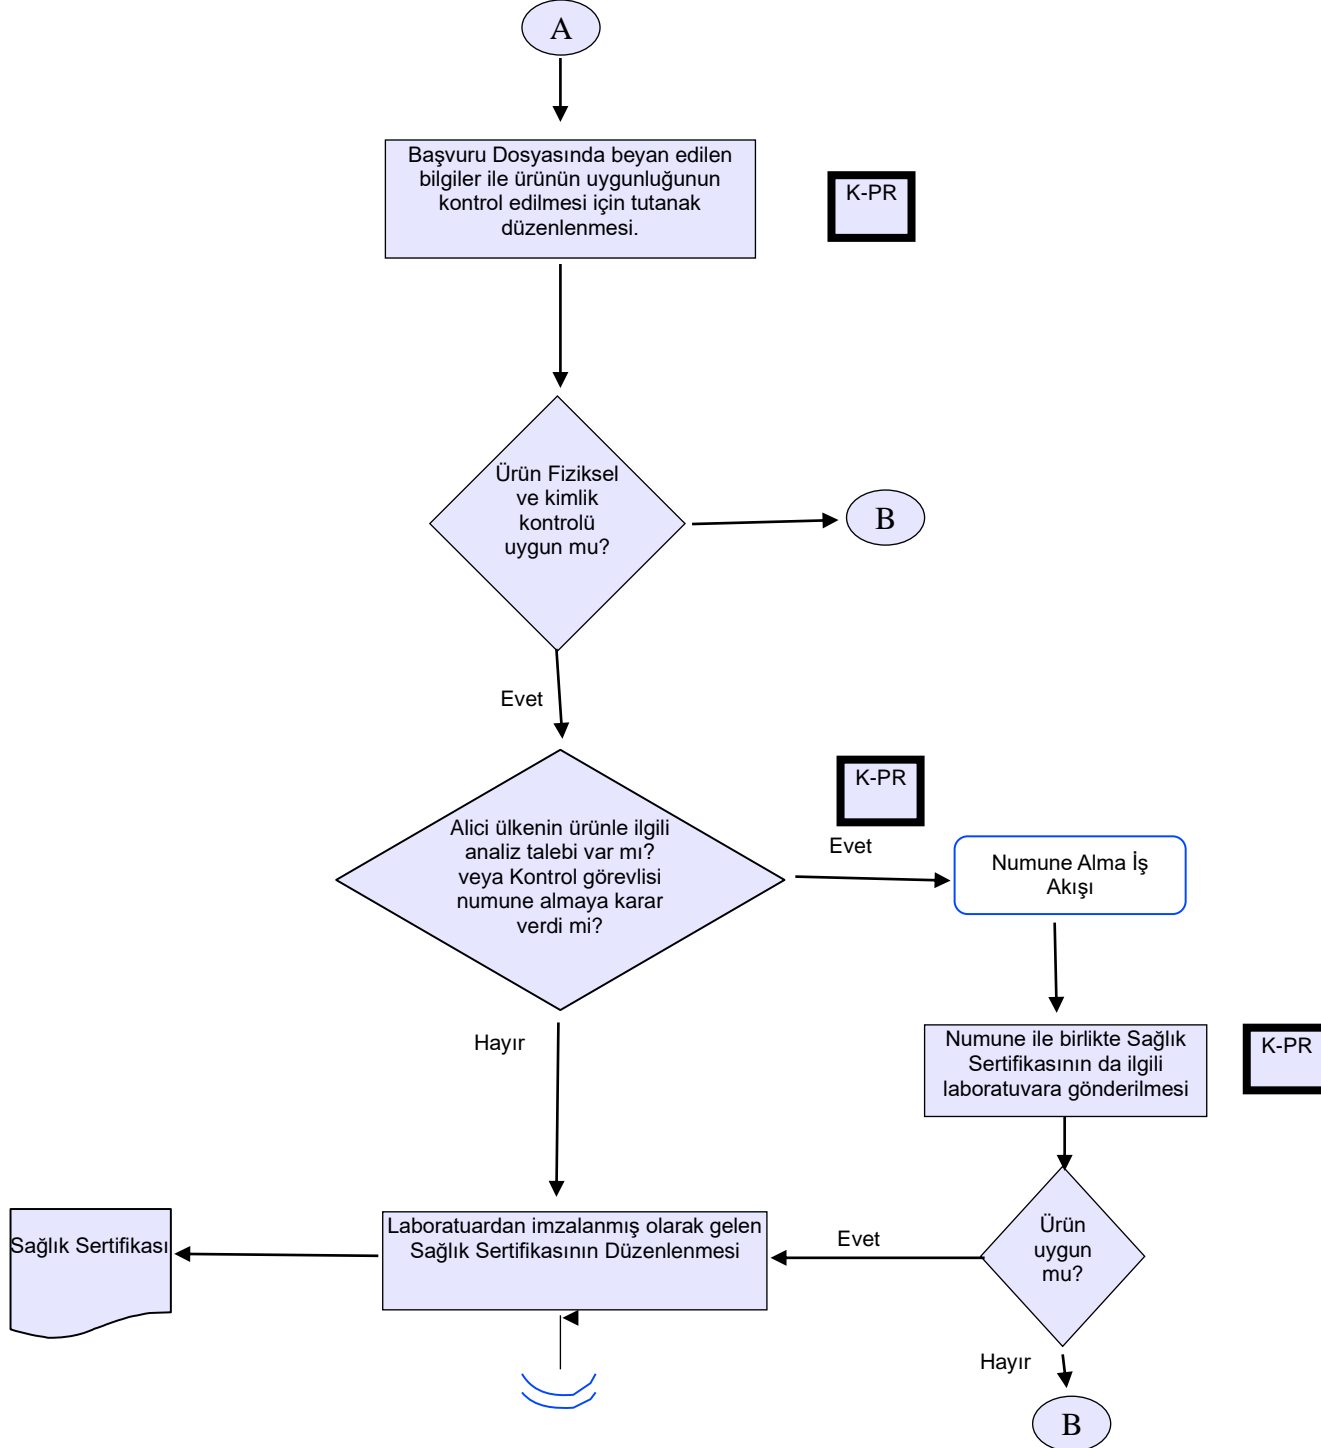

**KIRIKKALE  
İL TARIM VE ORMAN MÜDÜRLÜĞÜ  
İŞ AKIŞ ŞEMASI**

BİRİM :	GIDA VE YEM ŞUBE MÜDÜRLÜĞÜ
ŞEMA NO :	İLM.71.SRÇ_03.AKŞ_49
ŞEMA ADI :	GIDA VE YEM İHRACAT İZİNİ / SERBEST BÖLGEDEN YAPILACAK İHRACAT İŞLEMLERİ İŞ AKIŞI

Hazırlayan Kalite Yönetim Ekibi	Kontrol Eden Kalite Yönetim Sorumlusu	Onaylayan Kalite Yönetim Temsilcisi

**KIRIKKALE  
İL TARIM VE ORMAN MÜDÜRLÜĞÜ  
İŞ AKIŞ ŞEMASI**

BİRİM :	GIDA VE YEM ŞUBE MÜDÜRLÜĞÜ
ŞEMA NO :	İLM.71.SRÇ_03.AKŞ_49
ŞEMA ADI :	GIDA VE YEM İHRACAT İZİNİ / SERBEST BÖLGEDEN YAPILACAK İHRACAT İŞLEMLERİ İŞ AKIŞI