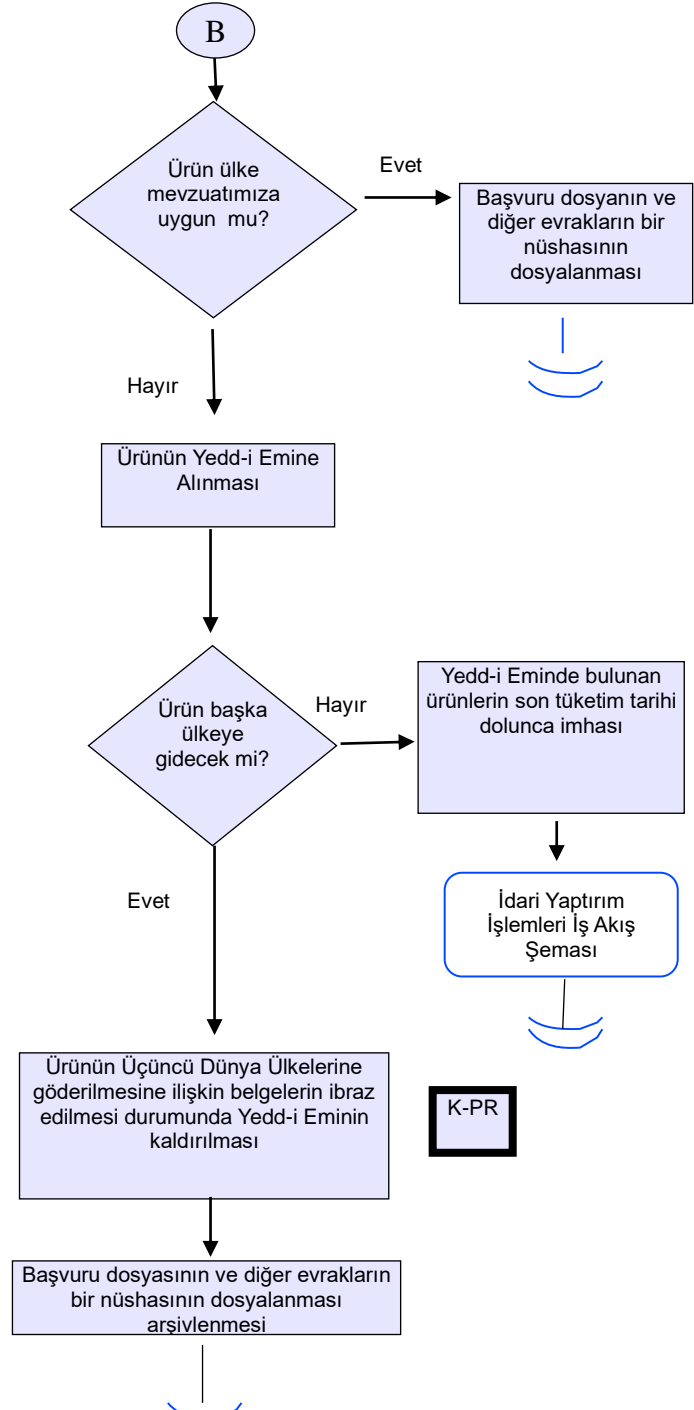

**KIRIKKALE
İL TARIM VE ORMAN MÜDÜRLÜĞÜ
İŞ AKIŞ ŞEMASI**

BİRİM :	GIDA VE YEM ŞUBE MÜDÜRLÜĞÜ
ŞEMA NO :	İLM.71.SRÇ_03.AKŞ_49
ŞEMA ADI :	GIDA VE YEM İHRACAT İZİNİ / SERBEST BÖLGEDEN YAPILACAK İHRACAT İŞLEMLERİ İŞ AKIŞI

Hazırlayan Kalite Yönetim Ekibi	Kontrol Eden Kalite Yönetim Sorumlusu	Onaylayan Kalite Yönetim Temsilcisi