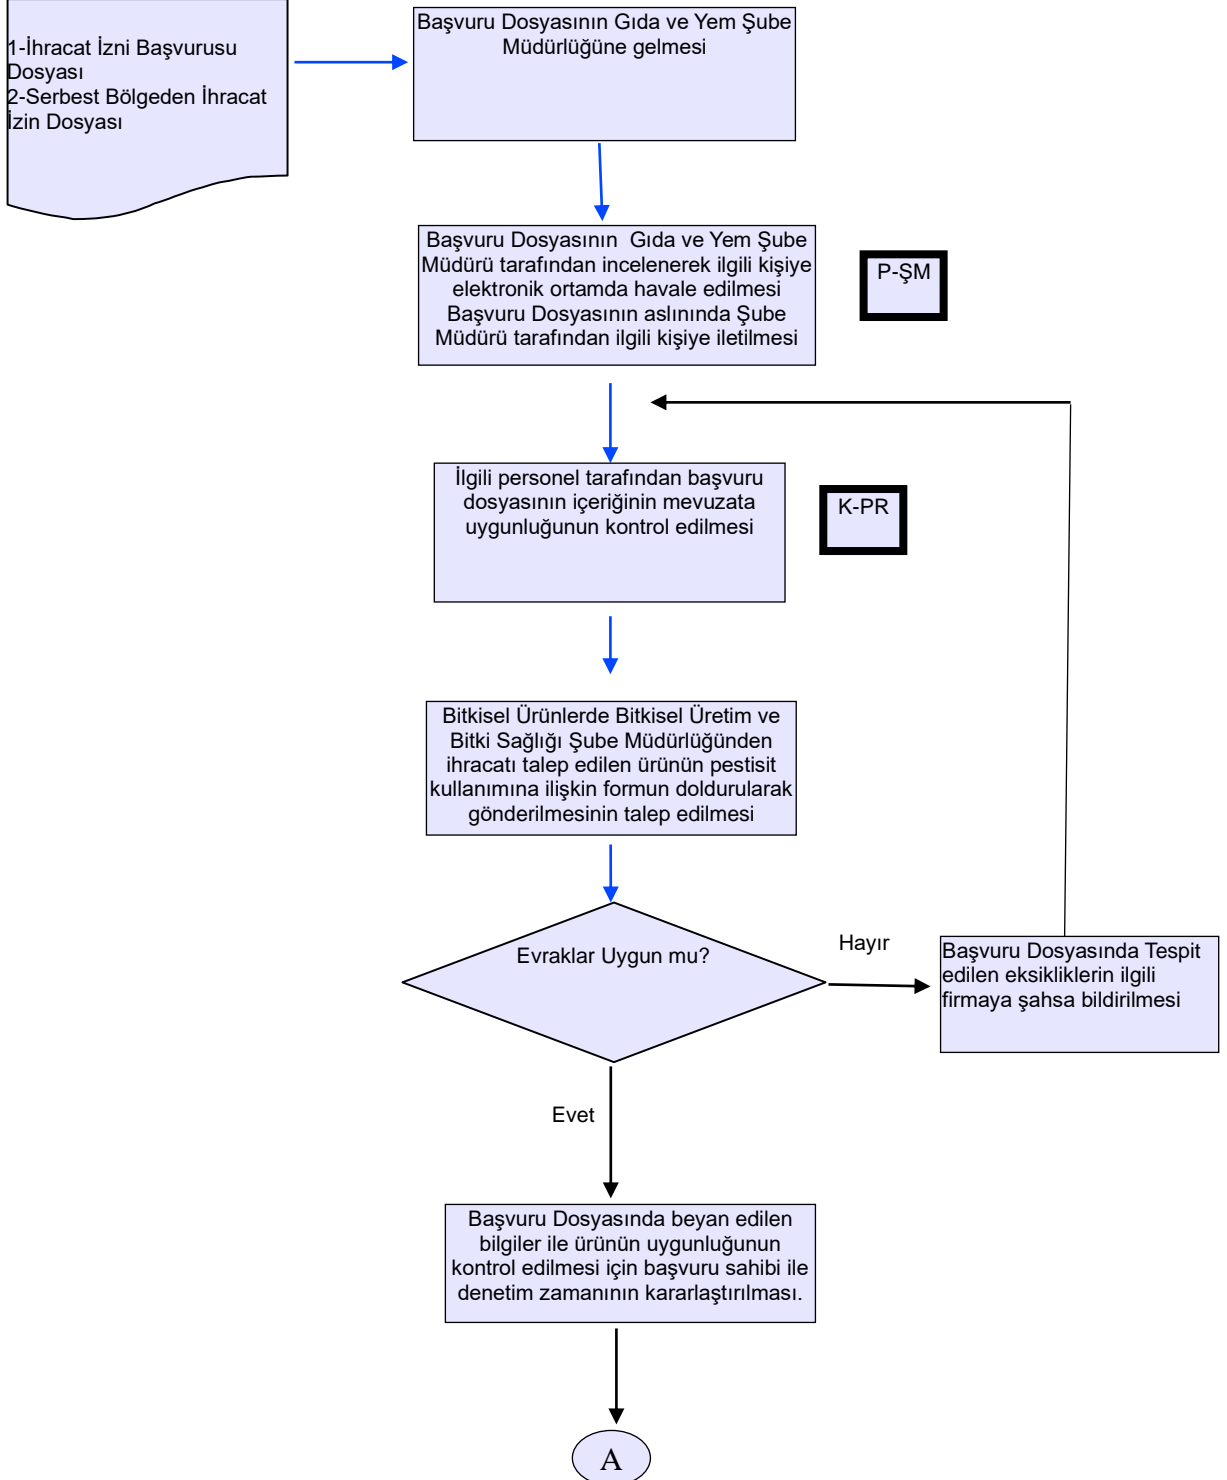

**KIRIKKALE  
İL TARIM VE ORMAN MÜDÜRLÜĞÜ  
İŞ AKIŞ ŞEMASI**

BİRİM :	GIDA VE YEM ŞUBE MÜDÜRLÜĞÜ
ŞEMA NO :	İLM.71.SRÇ_03.AKŞ_49
ŞEMA ADI :	GIDA VE YEM İHRACAT İZİNİ / SERBEST BÖLGEDEN YAPILACAK İHRACAT İŞLEMLERİ İŞ AKIŞI

Hazırlayan Kalite Yönetim Ekibi	Kontrol Eden Kalite Yönetim Sorumlusu	Onaylayan Kalite Yönetim Temsilcisi

**KIRIKKALE  
İL TARIM VE ORMAN MÜDÜRLÜĞÜ  
İŞ AKIŞ ŞEMASI**

BİRİM :	GIDA VE YEM ŞUBE MÜDÜRLÜĞÜ
ŞEMA NO :	İLM.71.SRÇ_03.AKŞ_49
ŞEMA ADI :	GIDA VE YEM İHRACAT İZİNİ / SERBEST BÖLGEDEN YAPILACAK İHRACAT İŞLEMLERİ İŞ AKIŞI