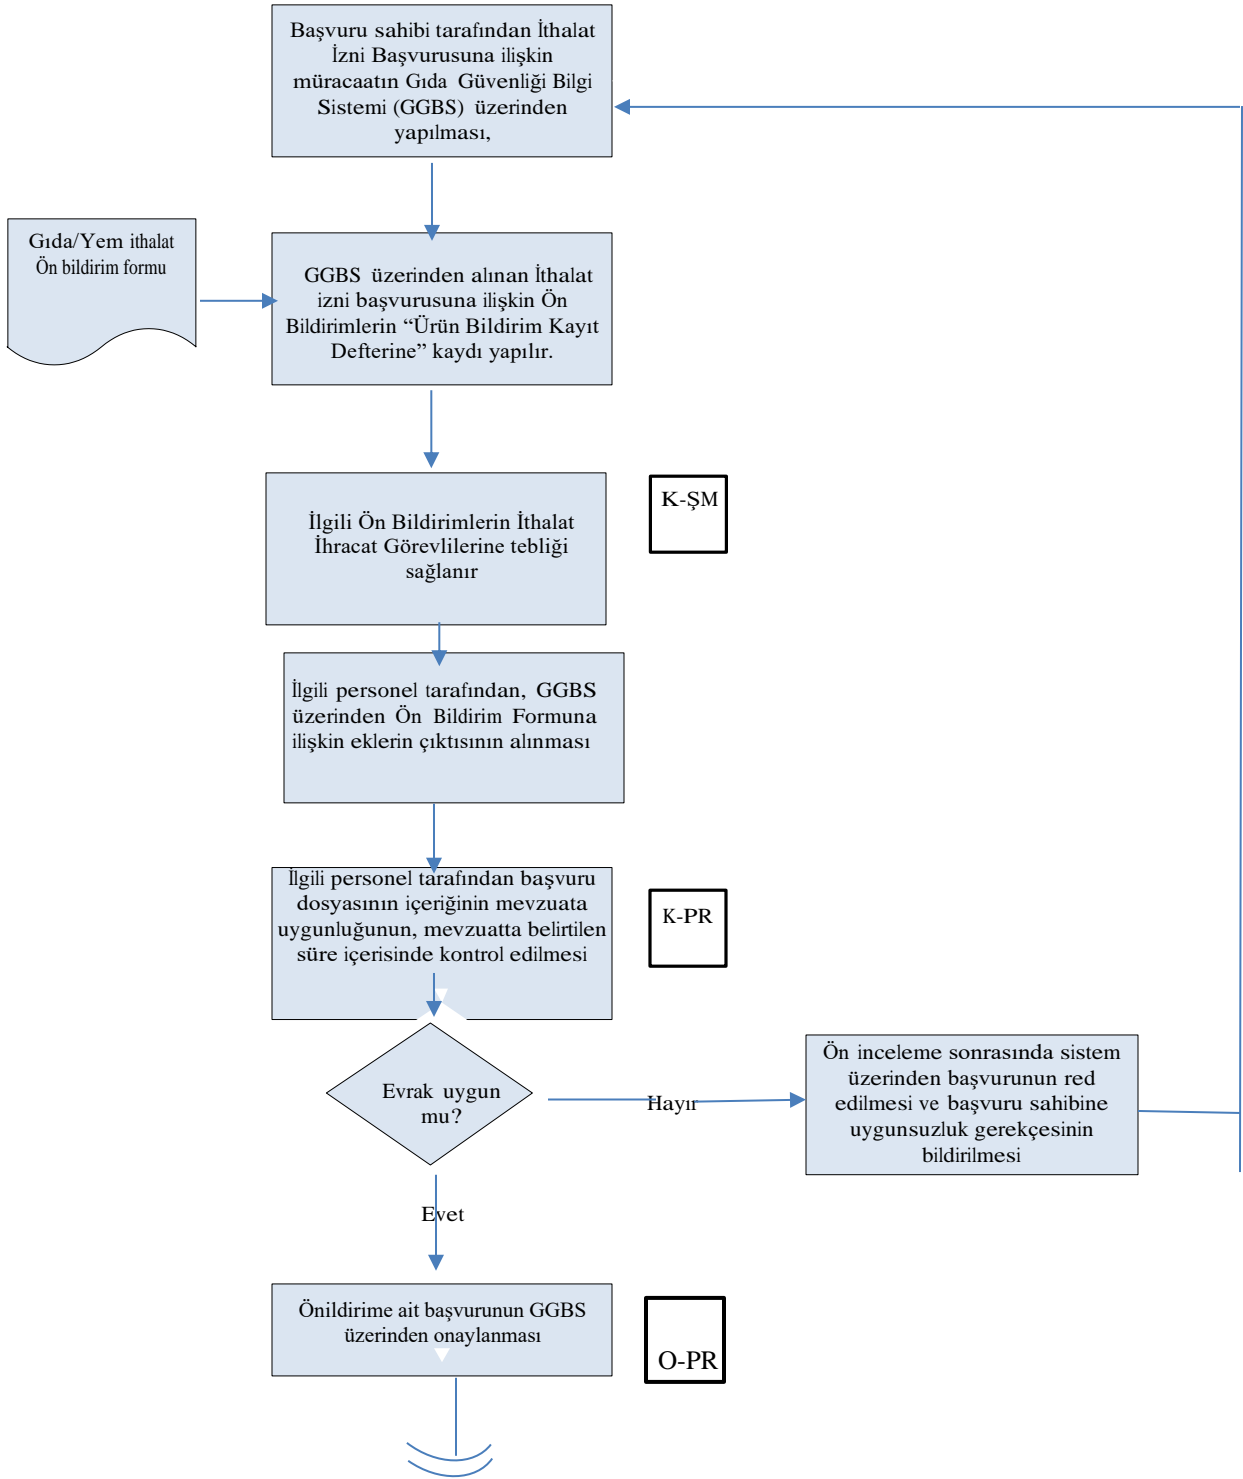

**KIRIKKALE
İL TARIM VE ORMAN MÜDÜRLÜĞÜ
İŞ AKIŞ ŞEMASI**

BİRİM:	GIDA VE YEM ŞUBE MÜDÜRLÜĞÜ
ŞEMA NO:	İLM.71.SRÇ_03.AKŞ_55
ŞEMA ADI:	GIDA VE YEM İTHALAT ÖN BİLDİRİM İŞLEMLERİ İŞ AKIŞI

Hazırlayan Kalite Yönetim Ekibi	Kontrol Eden Kalite Yönetim Sorumlusu	Onaylayan Kalite Yönetim Temsilcisi
------------------------------------	--	--