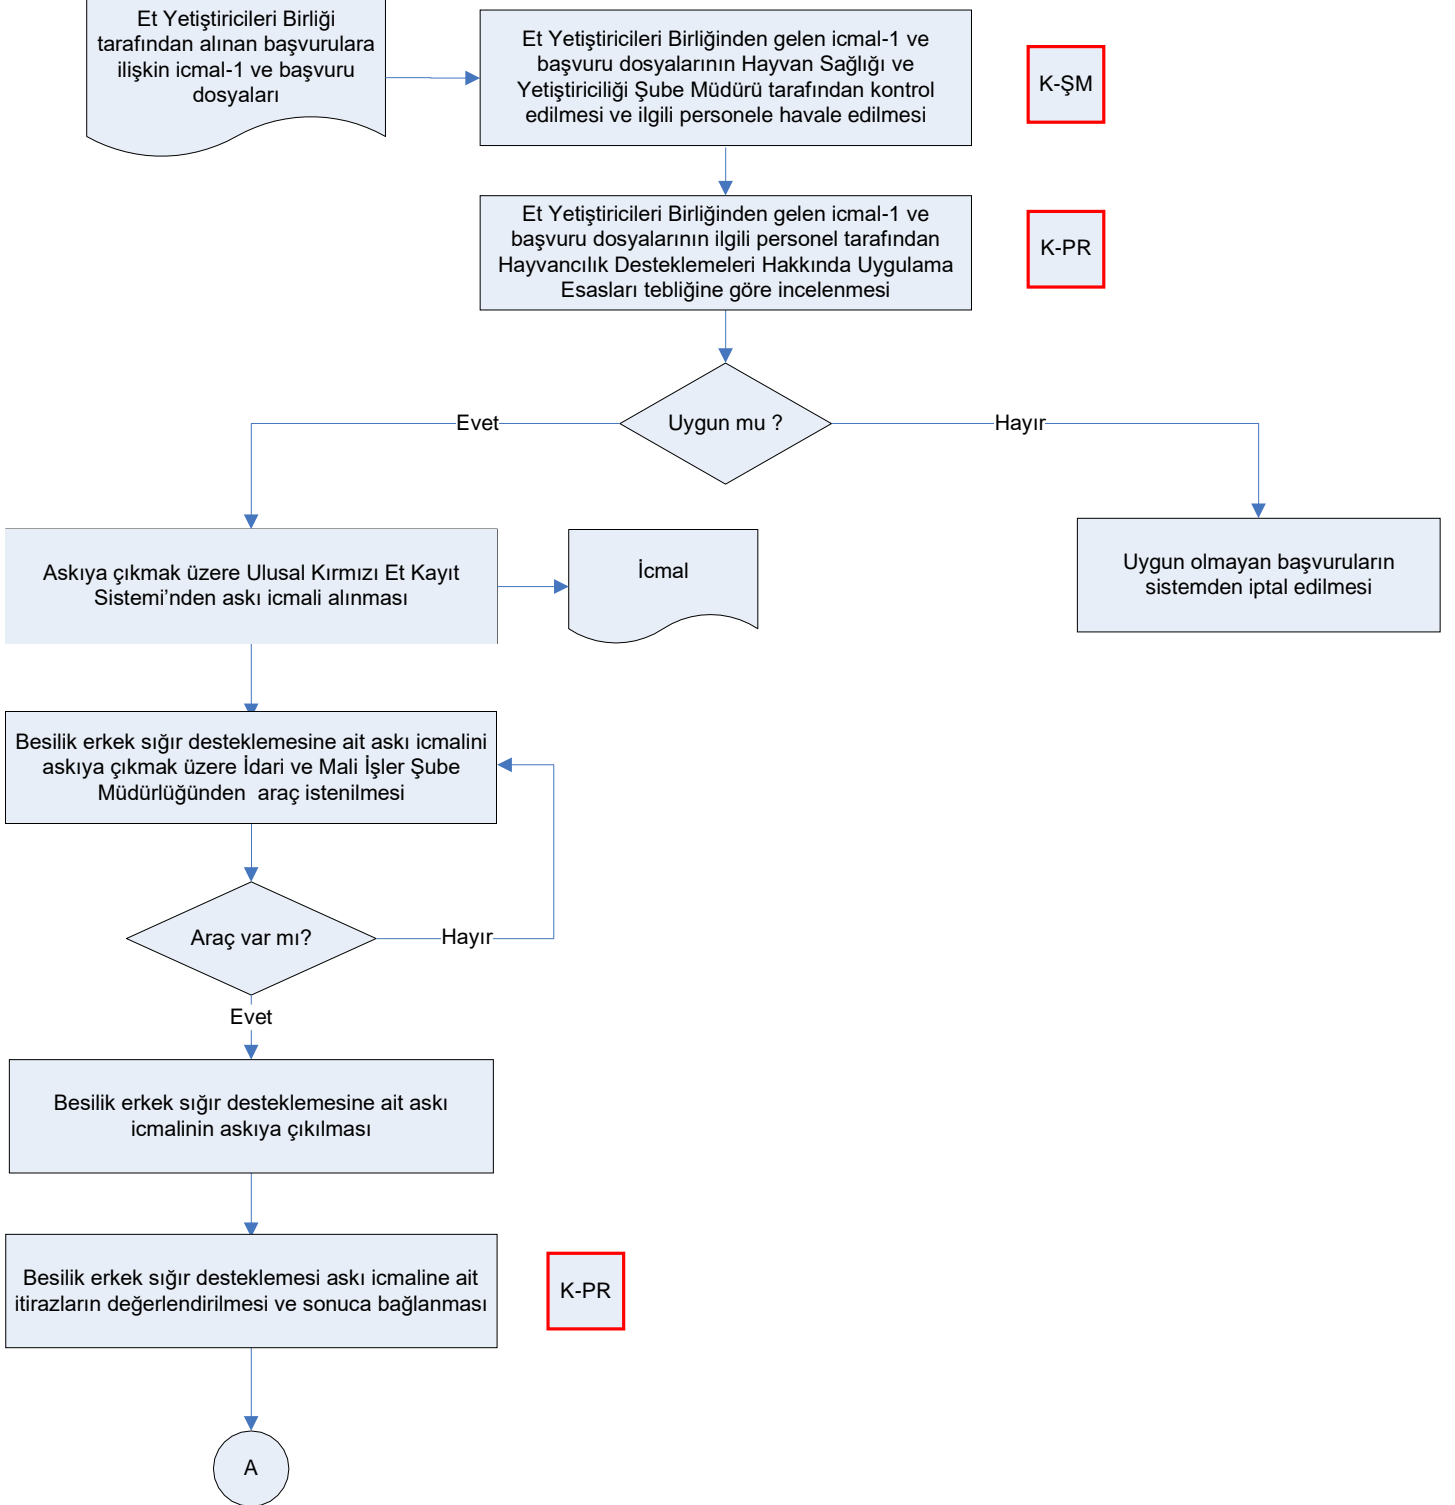

KIRIKKALE İL TARIM VE ORMAN MÜDÜRLÜĞÜ İŞ AKIŞ ŞEMASI

BİRİM:	HAYVAN SAĞLIĞI VE YETİŞTİRİCİLİĞİ ŞUBE MÜDÜRLÜĞÜ
ŞEMA NO:	İLM.71.SRÇ_06.AKŞ_19
ŞEMA ADI:	BESİLİK ERKEK SIĞIR DESTEKLEMESİ İŞ AKIŞ ŞEMASI

HAZIRLAYAN Kalite Yönetim Ekibi	KONTROL EDEN Kalite Yönetim Sorumlusu	ONAYLAYAN Kalite Yönetim Temsilcisi

**ADANA
İL TARIM VE ORMAN MÜDÜRLÜĞÜ
İŞ AKIŞ ŞEMASI**

BİRİM: ADANA İL GIDA TARIM VE HAYVANCILIK MÜDÜRLÜĞÜ / HAYVAN SAĞLIĞI VE YETİŞTİRİCİLİĞİ ŞUBE MÜDÜRLÜĞÜ

ŞEMA NO: İLM.01.İKS/KYS.AKŞ.04.12

ŞEMA ADI: BESİLİK ERKEK SIĞIR DESTEKLEMESİ İŞ AKIŞ ŞEMASI

HAZIRLAYAN	KONTROL EDEN	ONAYLAYAN
Kalite Yönetim Ekibi	Kalite Yönetim Sorumlusu	Kalite Yönetim Temsilcisi