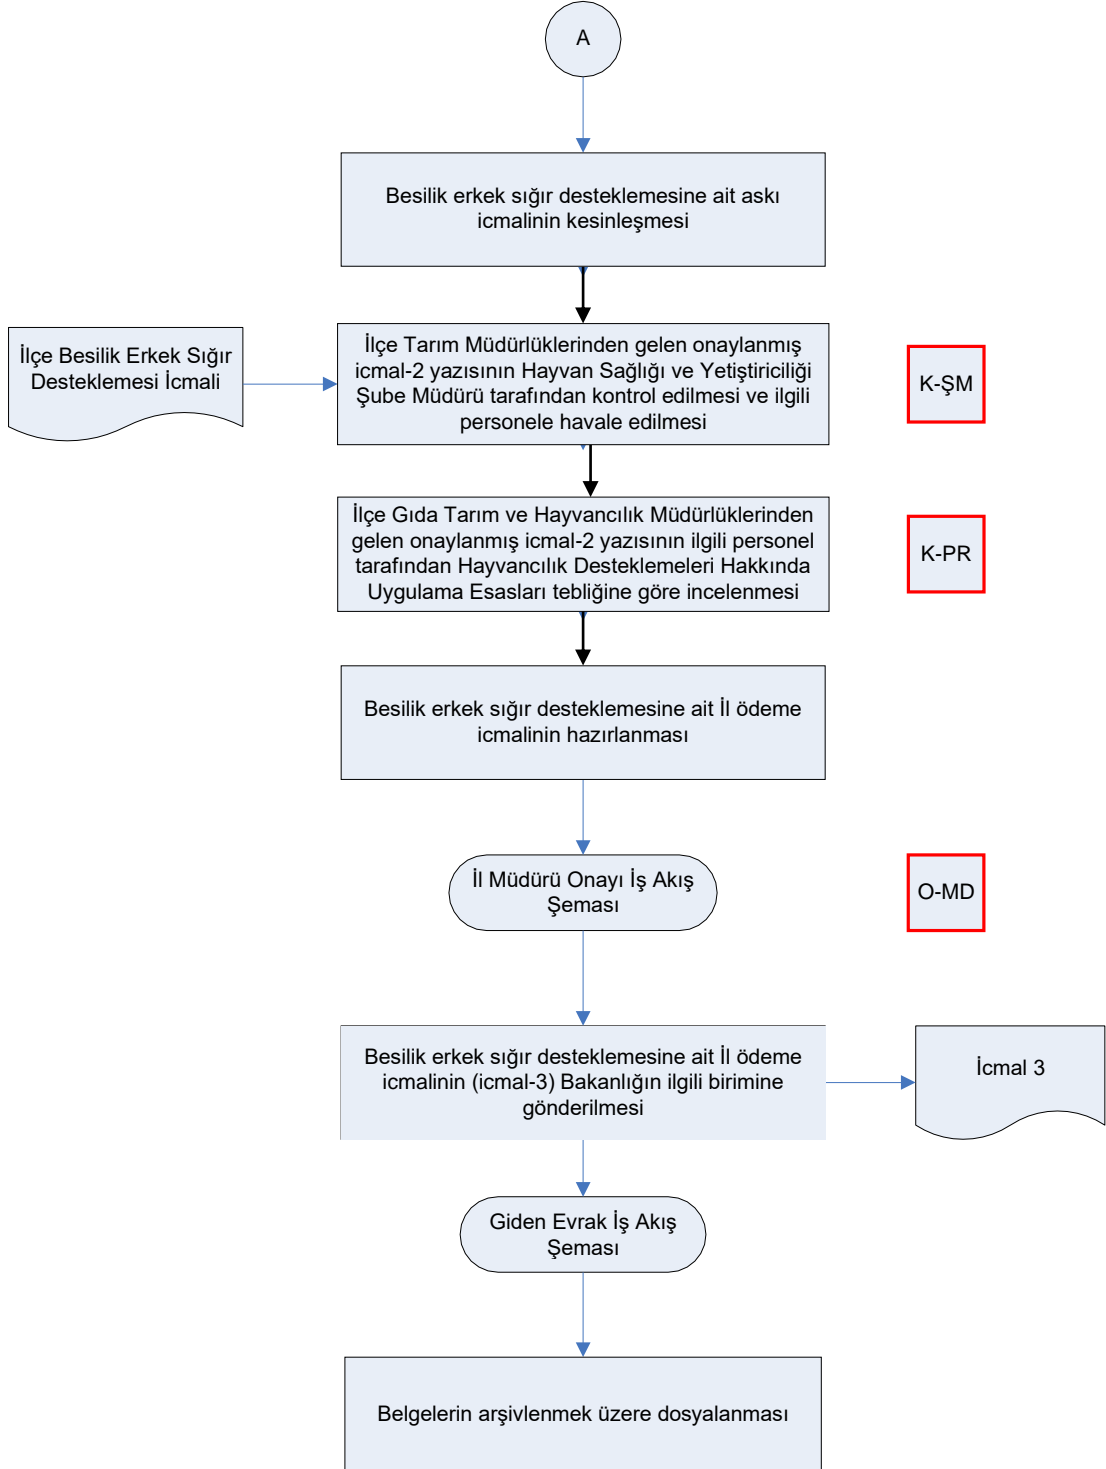

KIRIKKALE İL TARIM VE ORMAN MÜDÜRLÜĞÜ İŞ AKIŞ ŞEMASI

BİRİM:	HAYVAN SAĞLIĞI VE YETİŞTİRİCİLİĞİ ŞUBE MÜDÜRLÜĞÜ
ŞEMA NO:	İLM.71.SRÇ_06.AKŞ_19
ŞEMA ADI:	BESİLİK ERKEK SIĞIR DESTEKLEMESİ İŞ AKIŞ ŞEMASI

HAZIRLAYAN Kalite Yönetim Ekibi	KONTROL EDEN Kalite Yönetim Sorumlusu	ONAYLAYAN Kalite Yönetim Temsilcisi

**ADANA
İL TARIM VE ORMAN MÜDÜRLÜĞÜ
İŞ AKIŞ ŞEMASI**

BİRİM: ADANA İL GIDA TARIM VE HAYVANCILIK MÜDÜRLÜĞÜ / HAYVAN SAĞLIĞI VE YETİŞTİRİCİLİĞİ ŞUBE MÜDÜRLÜĞÜ

ŞEMA NO: İLM.01.İKS/KYS.AKŞ.04.12

ŞEMA ADI: BESİLİK ERKEK SIĞIR DESTEKLEMESİ İŞ AKIŞ ŞEMASI

HAZIRLAYAN	KONTROL EDEN	ONAYLAYAN
Kalite Yönetim Ekibi	Kalite Yönetim Sorumlusu	Kalite Yönetim Temsilcisi