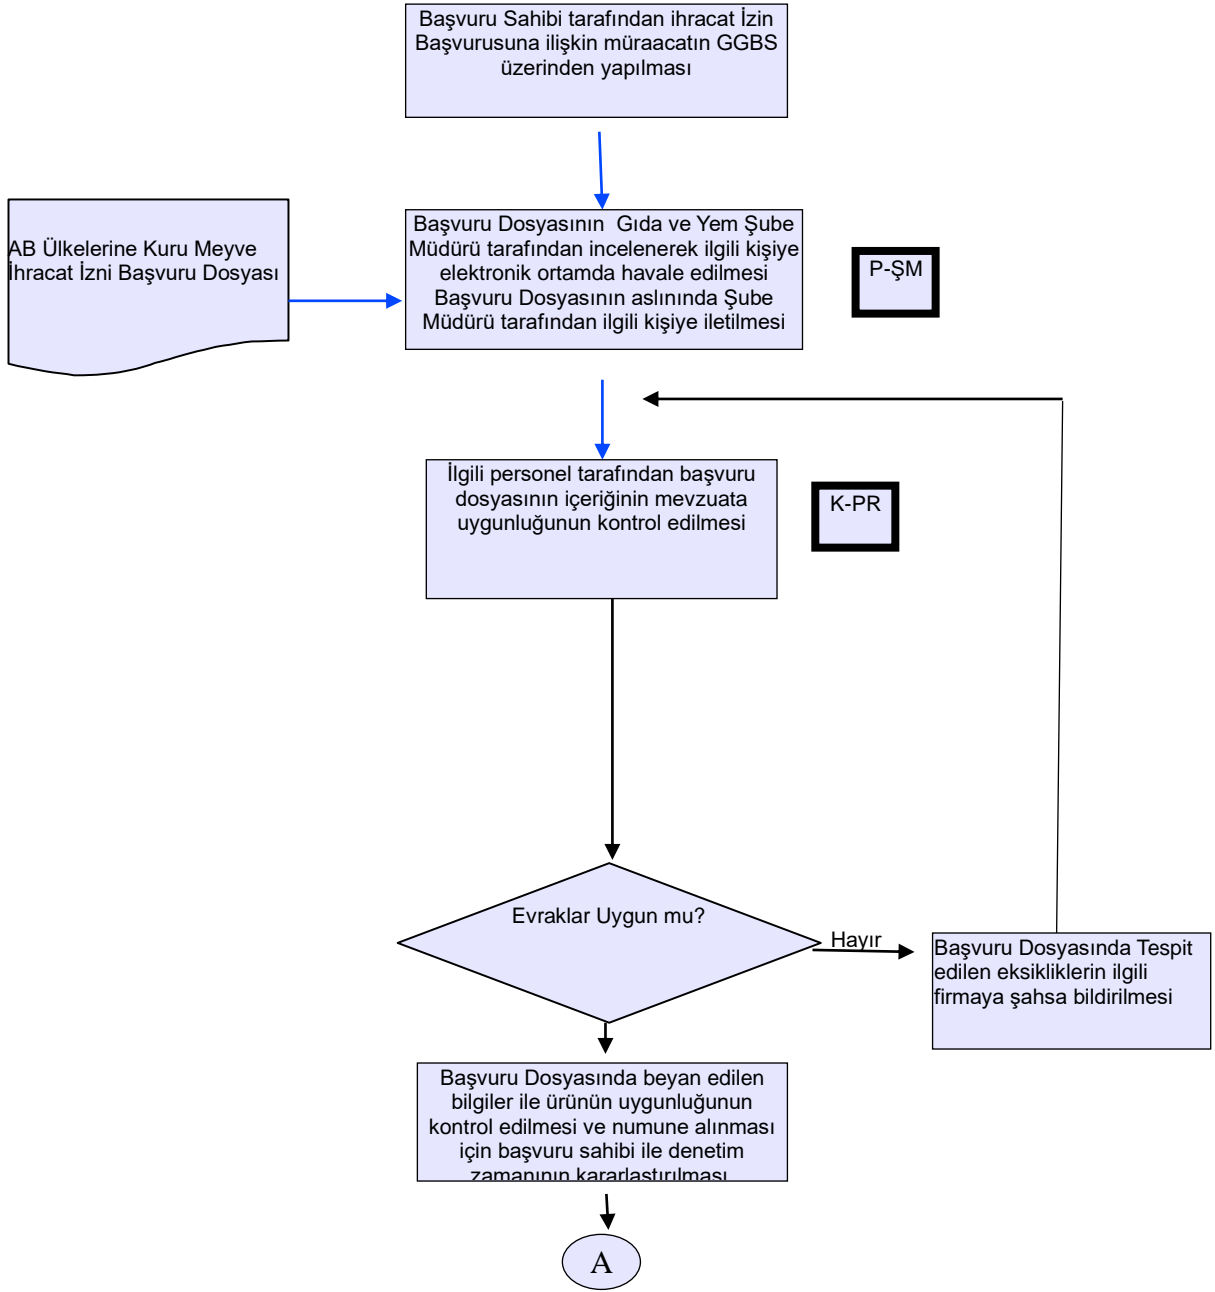

**KIRIKKALE
İL TARIM VE ORMAN MÜDÜRLÜĞÜ
İŞ AKIŞ ŞEMASI**

BİRİM :	GIDA VE YEM ŞUBE MÜDÜRLÜĞÜ
ŞEMA NO :	İLM.71.SRÇ_03.AKŞ_59
ŞEMA ADI :	AVRUPA BİRLİĞİ ÜLKELERİNE KURU MEYVE İHRACAT SAĞLIK SERTİFİKASI İŞLEMLERİ İŞ AKIŞI

HAZIRLAYAN Kalite Yönetim Ekibi	KONTROL EDEN Kalite Yönetim Sorumlusu	ONAYLAYAN Kalite Yönetim Temsilcisi

**KIRIKKALE
İL TARIM VE ORMAN MÜDÜRLÜĞÜ
İŞ AKIŞ ŞEMASI**

BİRİM :	GIDA VE YEM ŞUBE MÜDÜRLÜĞÜ
ŞEMA NO :	İLM.71.SRÇ_03.AKŞ_59
ŞEMA ADI :	AVRUPA BİRLİĞİ ÜLKELERİNE KURU MEYVE İHRACAT SAĞLIK SERTİFİKASI İŞLEMLERİ İŞ AKIŞI

HAZIRLAYAN Kalite Yönetim Ekibi	KONTROL EDEN Kalite Yönetim Sorumlusu	ONAYLAYAN Kalite Yönetim Temsilcisi