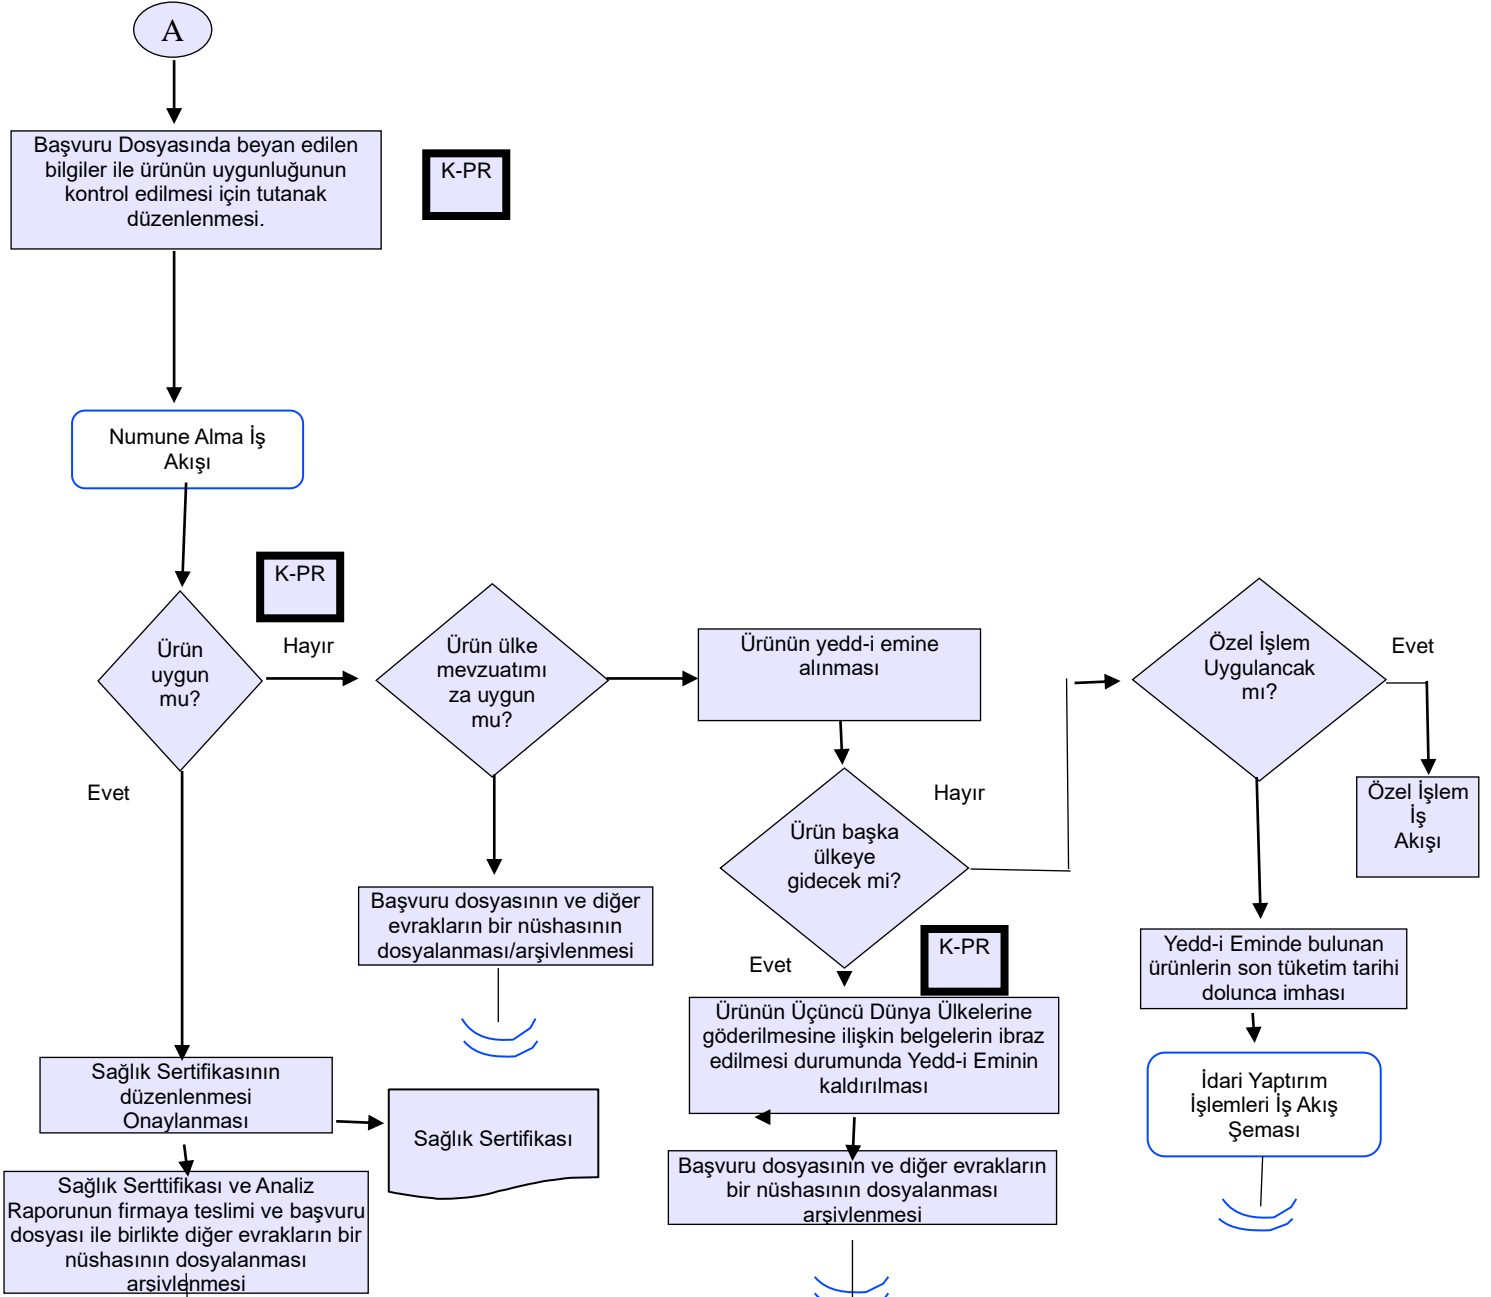

**KIRIKKALE
İL TARIM VE ORMAN MÜDÜRLÜĞÜ
İŞ AKIŞ ŞEMASI**

BİRİM :	GIDA VE YEM ŞUBE MÜDÜRLÜĞÜ
ŞEMA NO :	İLM.71.SRÇ_03.AKŞ_59
ŞEMA ADI :	AVRUPA BİRLİĞİ ÜLKELERİNE KURU MEYVE İHRACAT SAĞLIK SERTİFİKASI İŞLEMLERİ İŞ AKIŞI

HAZIRLAYAN Kalite Yönetim Ekibi	KONTROL EDEN Kalite Yönetim Sorumlusu	ONAYLAYAN Kalite Yönetim Temsilcisi

**KIRIKKALE
İL TARIM VE ORMAN MÜDÜRLÜĞÜ
İŞ AKIŞ ŞEMASI**

BİRİM :	GIDA VE YEM ŞUBE MÜDÜRLÜĞÜ
ŞEMA NO :	İLM.71.SRÇ_03.AKŞ_59
ŞEMA ADI :	AVRUPA BİRLİĞİ ÜLKELERİNE KURU MEYVE İHRACAT SAĞLIK SERTİFİKASI İŞLEMLERİ İŞ AKIŞI

HAZIRLAYAN Kalite Yönetim Ekibi	KONTROL EDEN Kalite Yönetim Sorumlusu	ONAYLAYAN Kalite Yönetim Temsilcisi