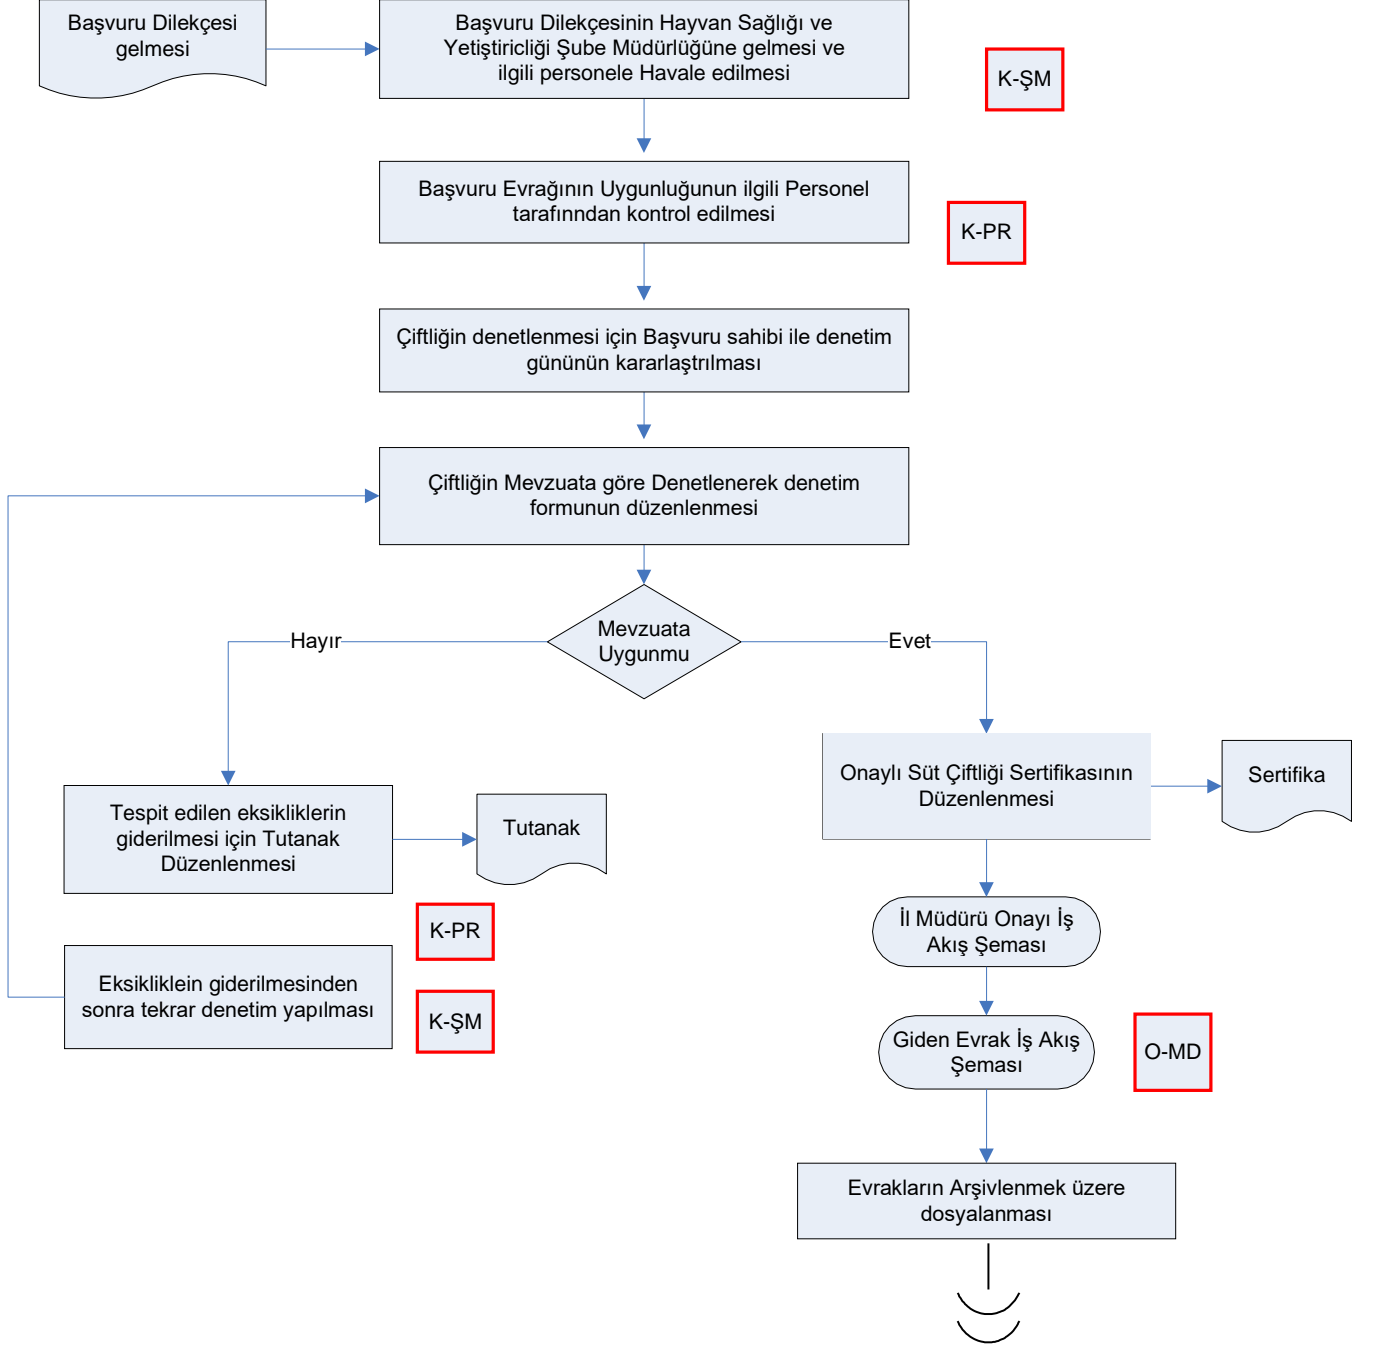

KIRIKKALE İL TARIM VE ORMAN MÜDÜRLÜĞÜ İŞ AKIŞ ŞEMASI

BİRİM: HAYVAN SAĞLIĞI VE YETİŞTİRİCİLİĞİ ŞUBE MÜDÜRLÜĞÜ

ŞEMA NO: İLM.71.SRÇ_01.AKŞ_35

ŞEMA ADI: AB'YE İHRACAAT YAPABİLECEK ONAYLI SÜT ÇİFTLİĞİ İŞ AKIŞ ŞEMASI

HAZIRLAYAN	KONTROL EDEN	ONAYLAYAN
Kalite Yönetim Ekibi	Kalite Yönetim Sorumlusu	Kalite Yönetim Temsilcisi