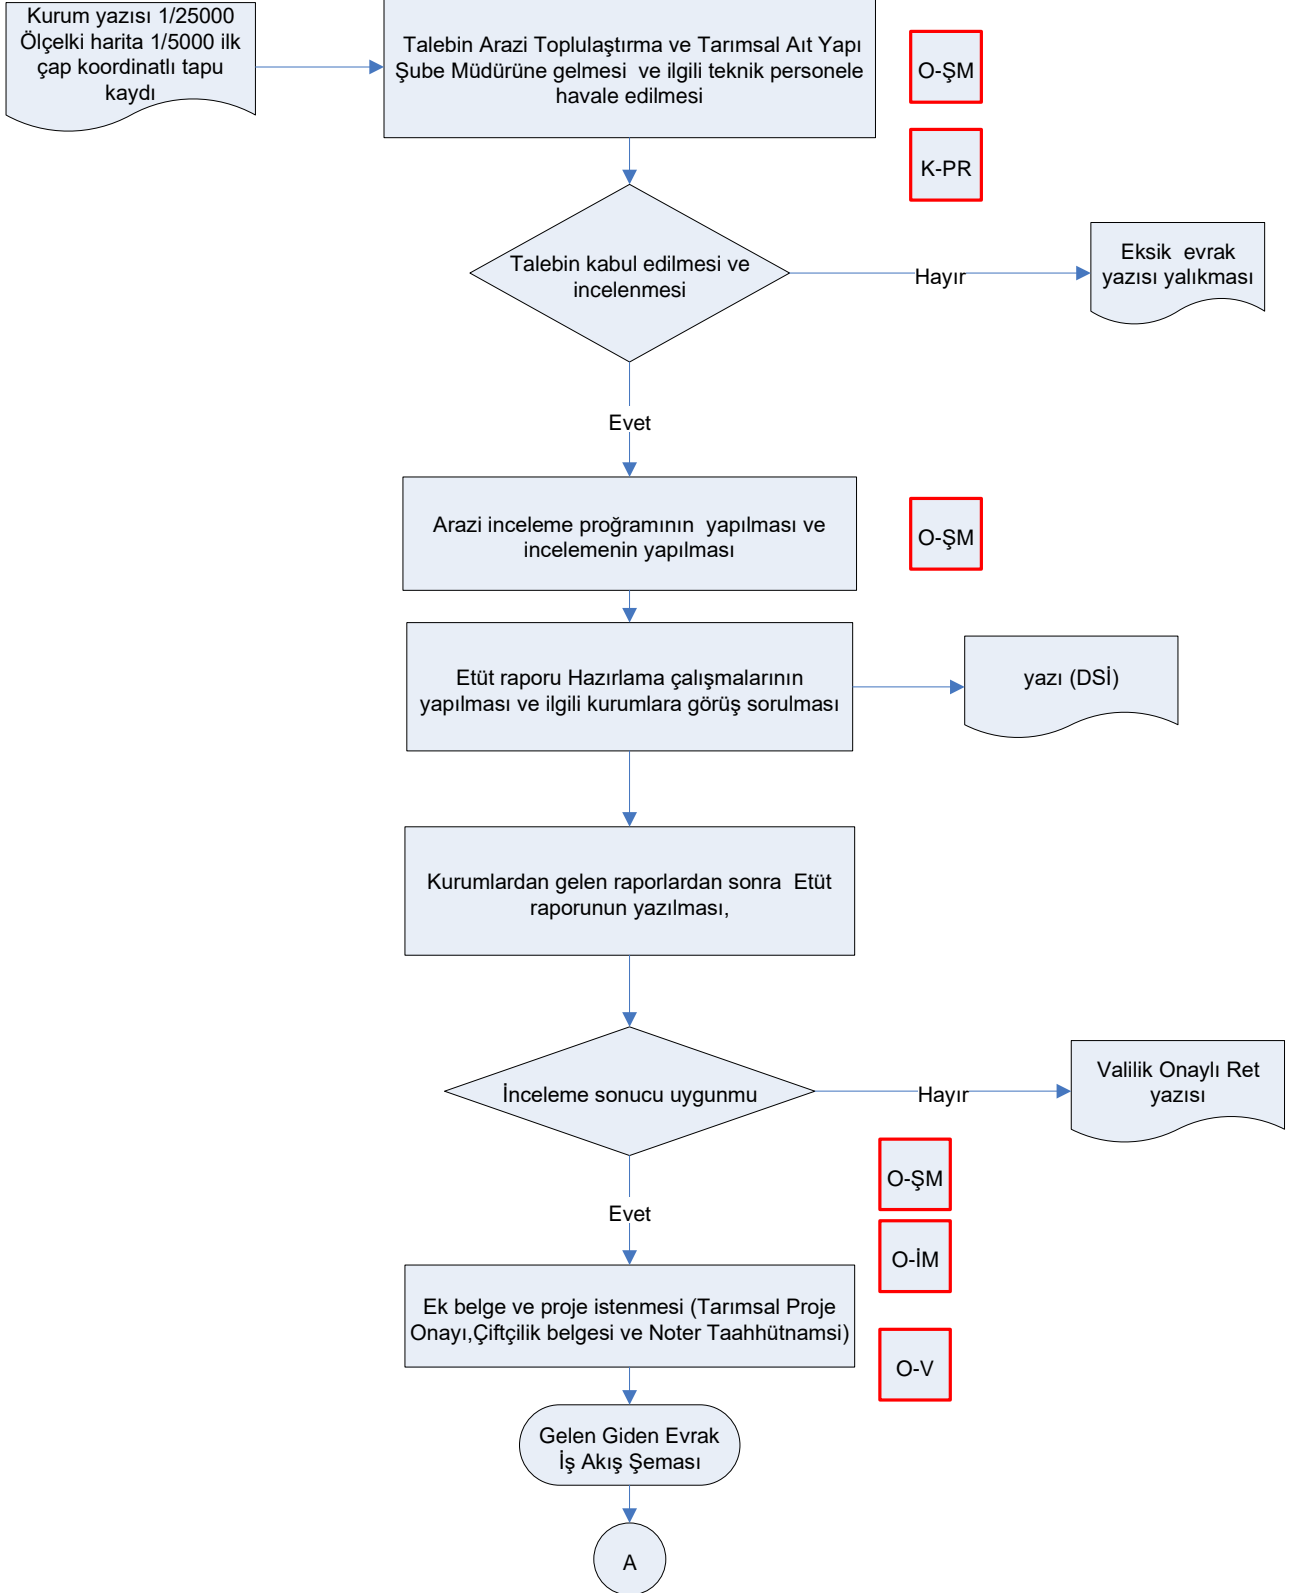

**KIRIKKALE
İL TARIM VE ORMAN MÜDÜRLÜĞÜ
İŞ AKIŞ ŞEMASI**

BİRİM:	ARAZİ TOPLULAŞTIRMA VE TARIMSAL ALTYAPI ŞUBE MÜDÜRLÜĞÜ
ŞEMA NO:	İLM.71.SRÇ_02.AKŞ_21
ŞEMA ADI:	TARIMSAL YAPILARA GÖRÜŞ VERME

**KIRIKKALE
İL TARIM VE ORMAN MÜDÜRLÜĞÜ
İŞ AKIŞ ŞEMASI**

BİRİM:	ARAZİ TOPLULAŞTIRMA VE TARIMSAL ALTYAPI ŞUBE MÜDÜRLÜĞÜ
ŞEMA NO:	İLM.71.SRÇ_02.AKŞ_21
ŞEMA ADI:	TARIMSAL YAPILARA GÖRÜŞ VERME