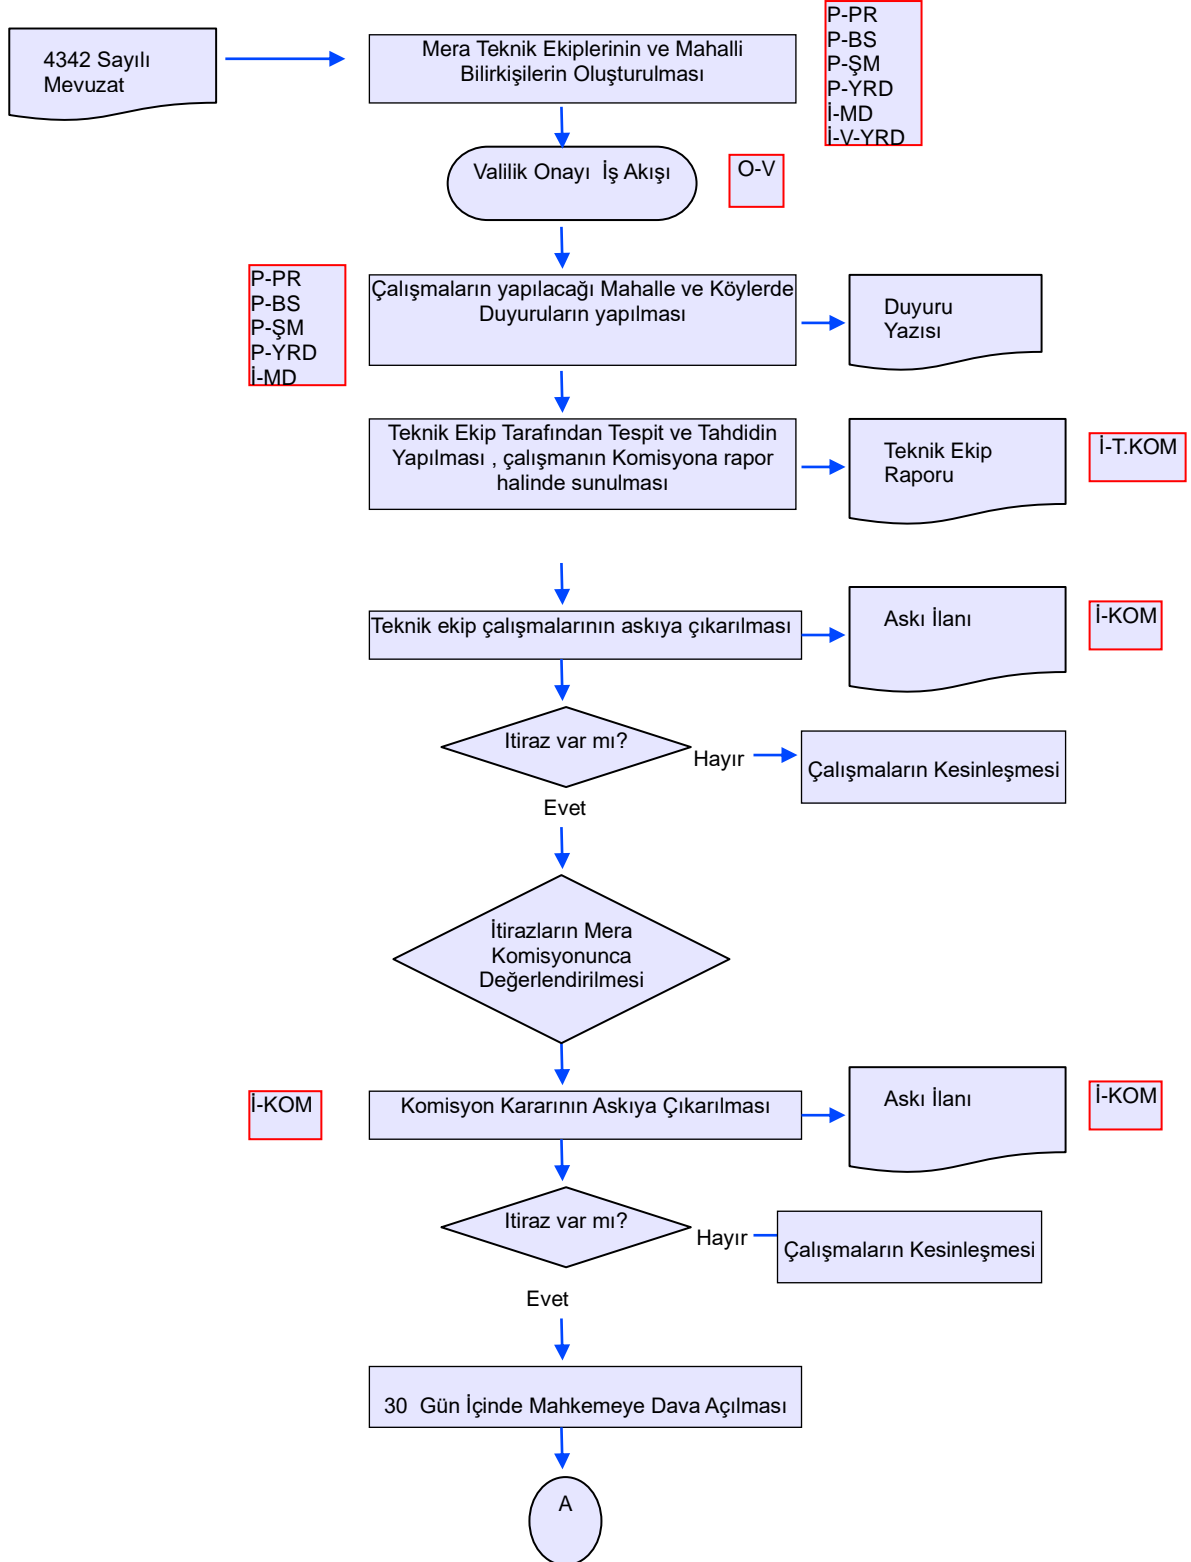

**KIRIKKALE
İL TARIM VE ORMAN MÜDÜRLÜĞÜ
İŞ AKIŞ ŞEMASI**

BİRİM : ÇAYIR MERA VE YEM BİTKİLERİ ŞUBE MÜDÜRLÜĞÜ

ŞEMA NO : İLM.71.SRÇ_02.AKŞ_23

ŞEMA ADI : MERA TESPİT, TAHDİT VE TAHSİS UYGULAMASI

**KIRIKKALE
İL TARIM VE ORMAN MÜDÜRLÜĞÜ
İŞ AKIŞ ŞEMASI**

BİRİM : ÇAYIR MERA VE YEM BİTKİLERİ ŞUBE MÜDÜRLÜĞÜ

ŞEMA NO : İLM.71.SRÇ_02.AKŞ_23

ŞEMA ADI : MERA TESPİT, TAHDİT VE TAHSİS UYGULAMASI