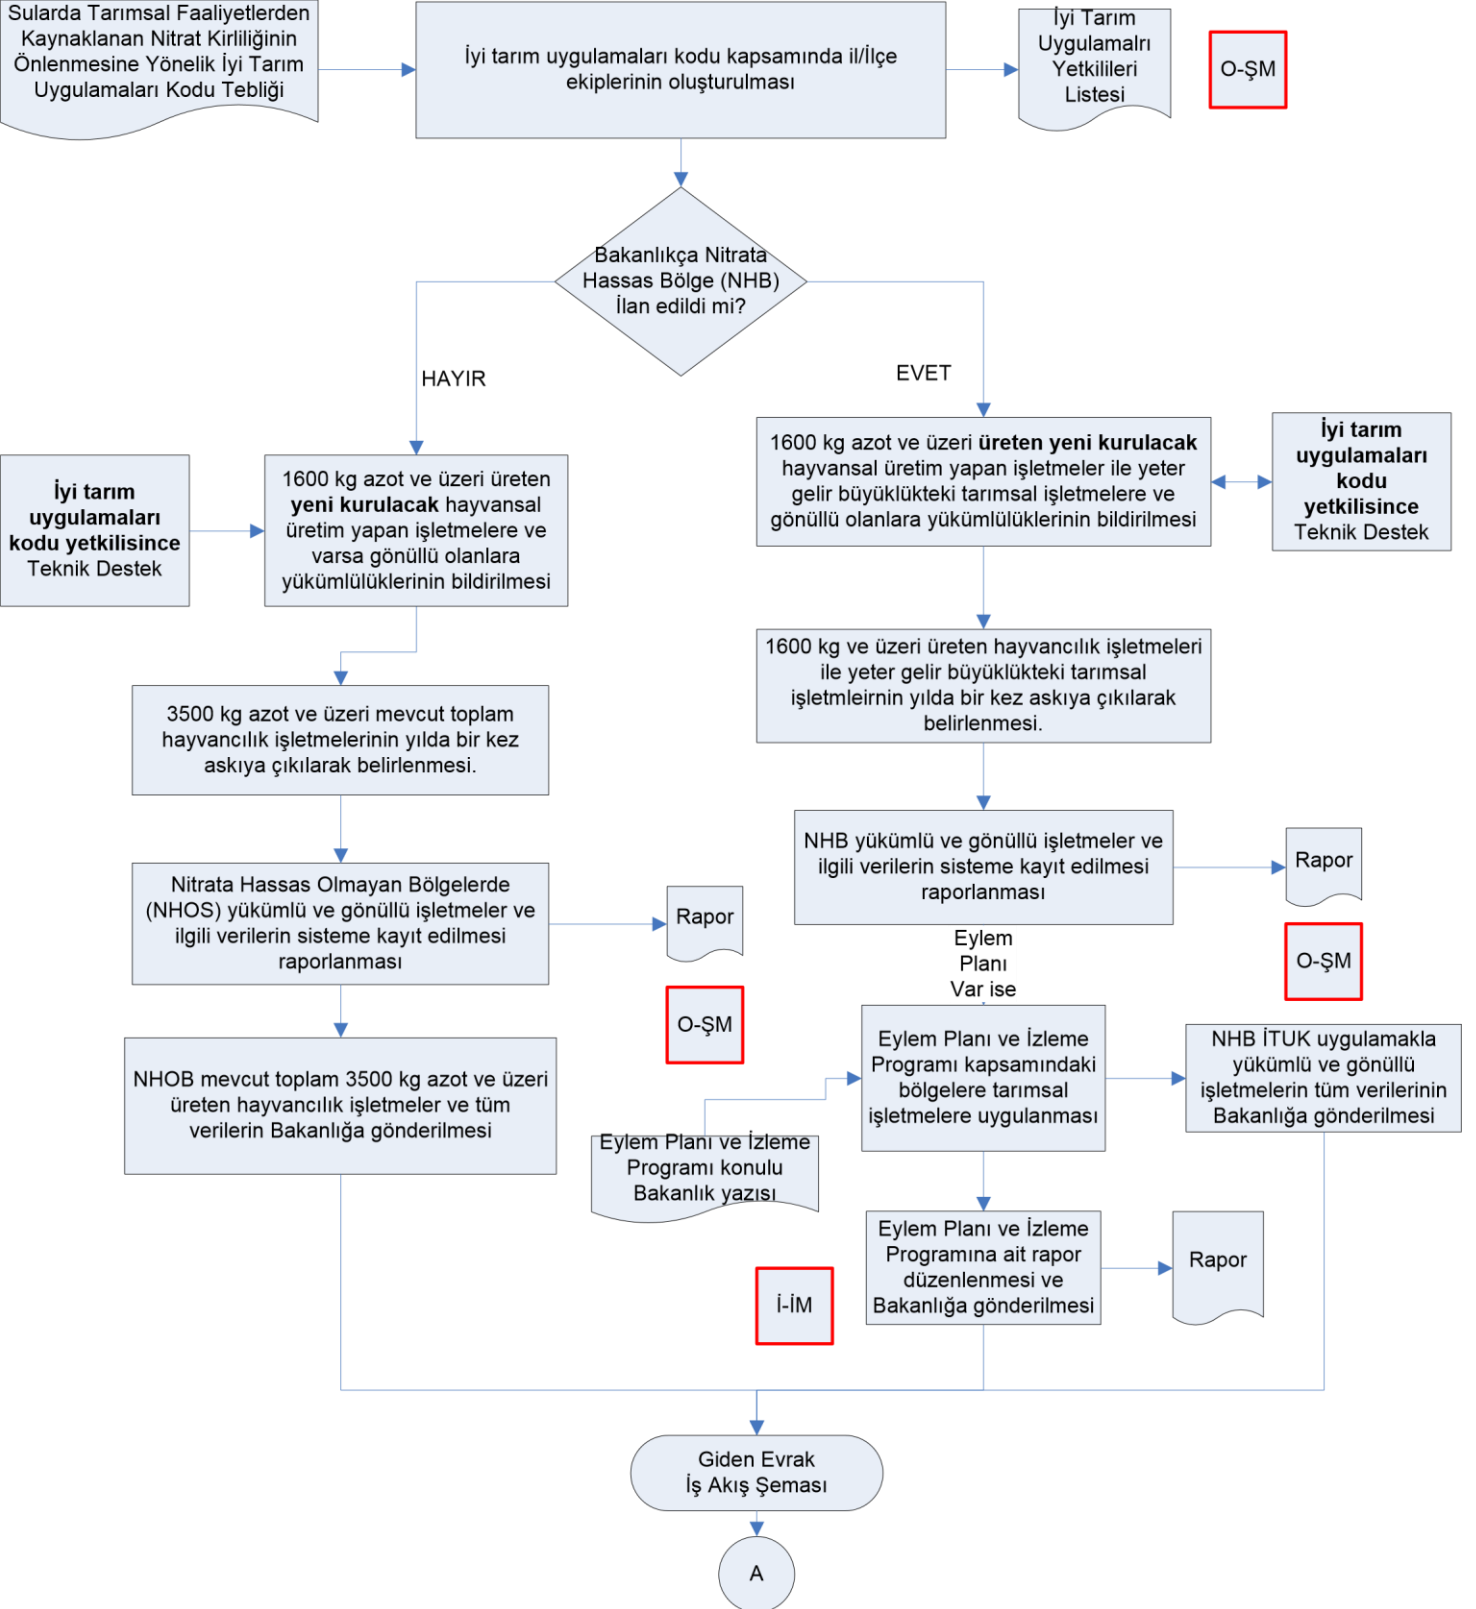

KIRIKKALE İL TARIM VE ORMAN MÜDÜRLÜĞÜ İŞ AKIŞ ŞEMASI

BİRİM: ARAZİ TOPLULAŞTIRMA VE TARIMSAL ALTYAPI ŞUBE MÜDÜRLÜĞÜ

ŞEMA NO: İLM.71.SRÇ_02.AKŞ_06

ŞEMA ADI: İYİ TARIM UYGULAMALARI KODU İŞ AKIŞ ŞEMASI

KIRIKKALE İL TARIM VE ORMAN MÜDÜRLÜĞÜ İŞ AKIŞ ŞEMASI

BİRİM: ARAZİ TOPLULAŞTIRMA VE TARIMSAL ALTYAPI ŞUBE MÜDÜRLÜĞÜ

ŞEMA NO: ILM.71.SRÇ_02.AKŞ_06

ŞEMA ADI: İYİ TARIM UYGULAMALARI KODU İŞ AKIŞ ŞEMASI