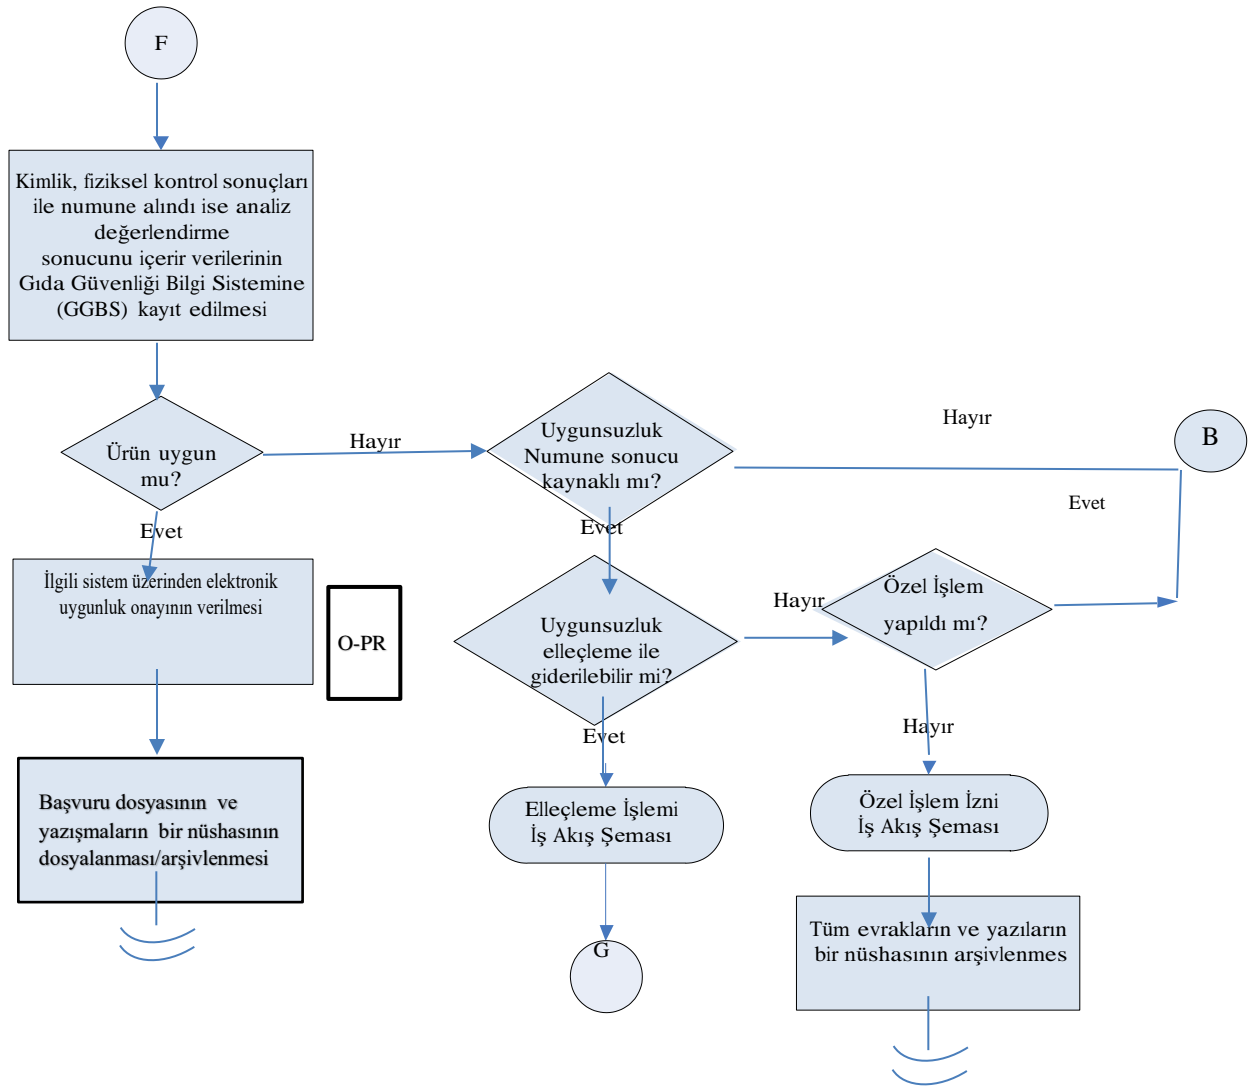

KONTROL EDEN
Kalite Yönetim Sorumlusu

ONAYLAYAN
Kalite Yönetim Temsilcisi

ADANA İL TARIM VE ORMAN MÜDÜRLÜĞÜ

İŞ AKIŞ ŞEMASI

BİRİM : GIDA VE YEM ŞUBE MÜDÜRLÜĞÜ

ŞEMA NO : İLM.01.İKS.ŞMA.002 / 02.25

ŞEMA ADI : GIDA VE YEM İTHALAT İZİNİ İŞLEMLERİ İŞ AKIŞ ŞEMASI

HAZIRLAYAN Kalite Yönetim Ekibi	KONTROL EDEN Kalite Yönetim Sorumlusu	ONAYLAYAN Kalite Yönetim Temsilcisi

ADANA İL TARIM VE ORMAN MÜDÜRLÜĞÜ

İŞ AKIŞ ŞEMASI

BİRİM :	İL TARIM VE ORMAN MÜDÜRLÜĞÜ / GIDA VE YEM ŞUBE
ŞEMA NO :	İLM.01.İKS.ŞMA.002 / 02.25
ŞEMAADI :	GIDA VE YEM İTHALAT İZİNİ İŞLEMLERİ İŞ AKIŞ ŞEMASI

HAZIRLAYAN
Kalite Yönetim Ekibi

KONTROL EDEN
Kalite Yönetim Sorumlusu

ONAYLAYAN
Kalite Yönetim Temsilcisi