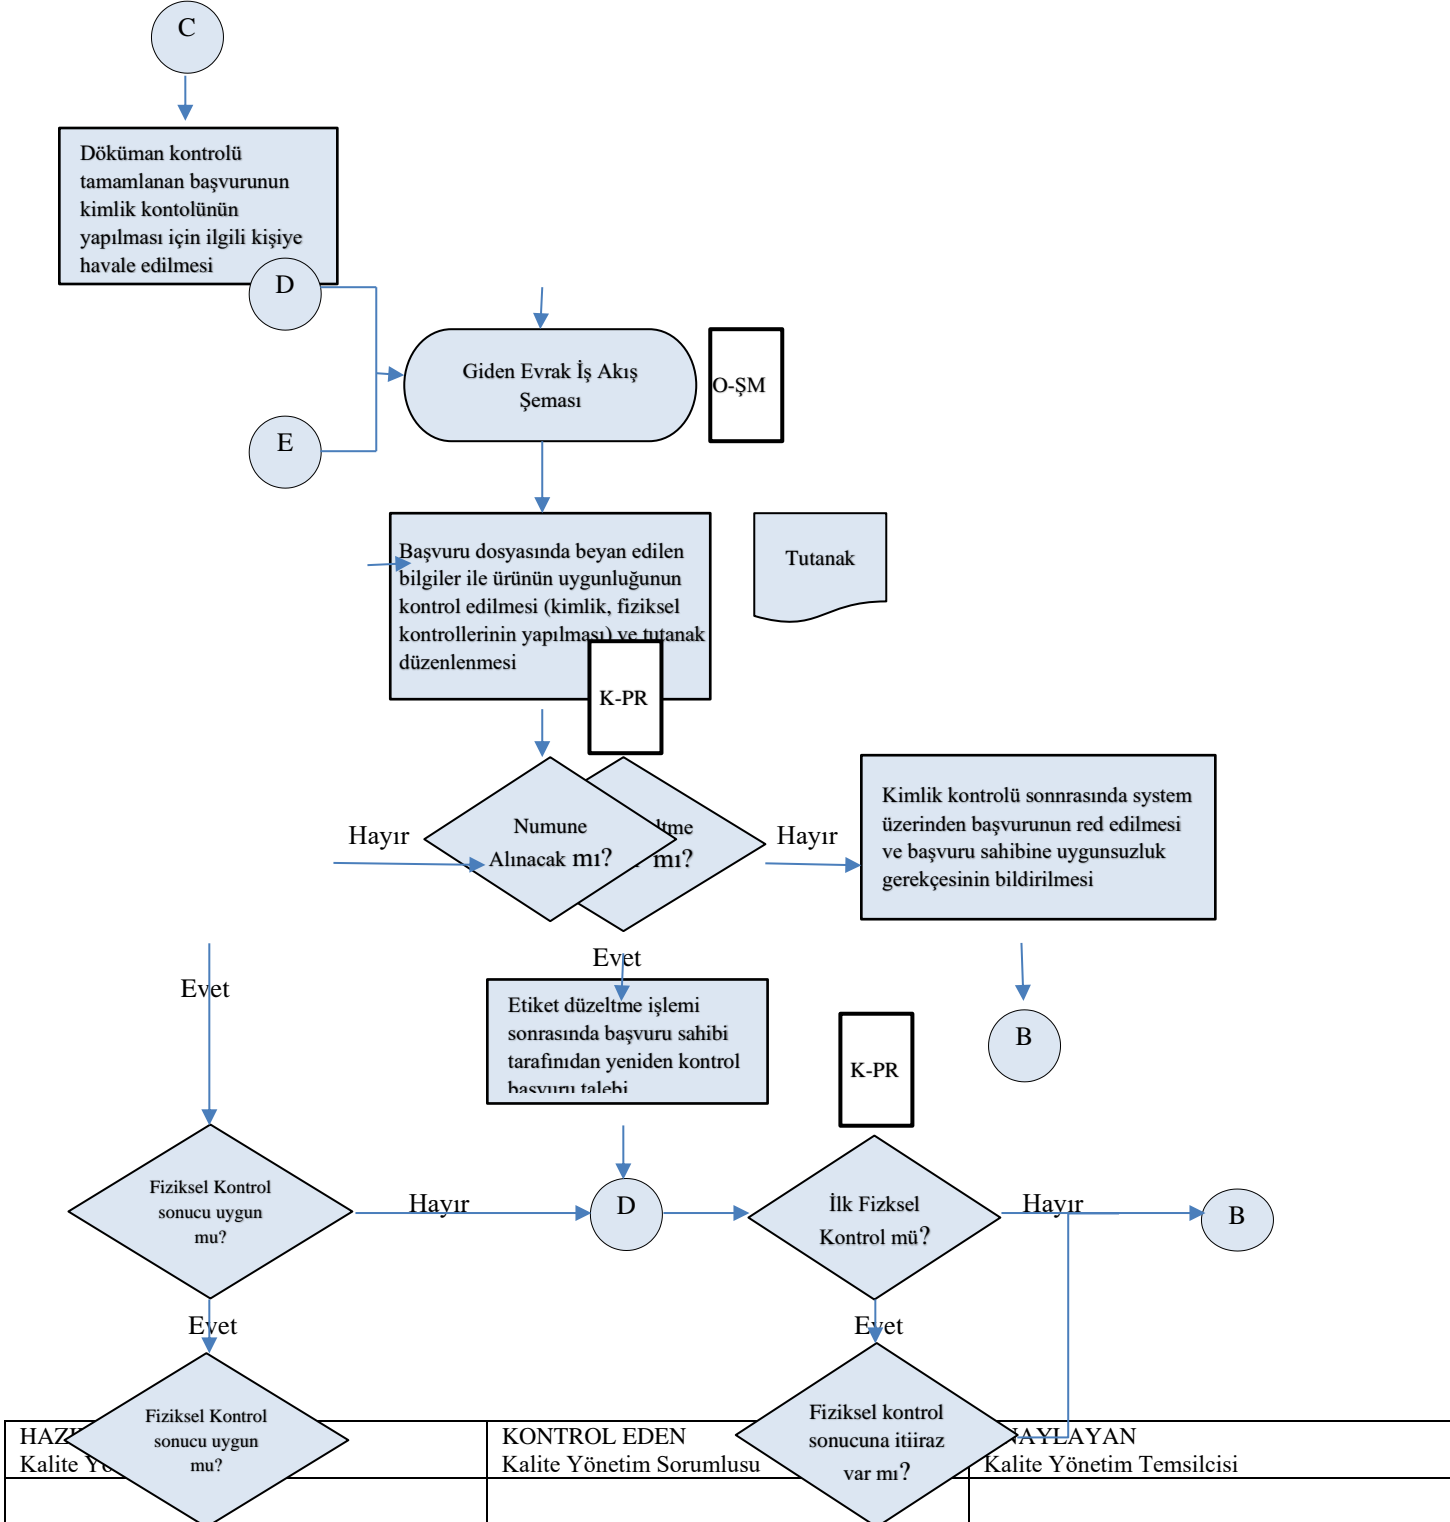

KONTROL EDEN
Kalite Yönetim Sorumlusu

ONAYLAYAN
Kalite Yönetim Temsilcisi

ADANA İL TARIM VE ORMAN MÜDÜRLÜĞÜ

İŞ AKIŞ ŞEMASI

BİRİM : GIDA VE YEM ŞUBE MÜDÜRLÜĞÜ

ŞEMA NO : İLM.01.İKS.ŞMA.002 / 02.25

ŞEMA ADI : GIDA VE YEM İTHALAT İZİNİ İŞLEMLERİ İŞ AKIŞ ŞEMASI

HAZIRLAYAN Kalite Yönetim Ekibi	KONTROL EDEN Kalite Yönetim Sorumlusu	ONAYLAYAN Kalite Yönetim Temsilcisi

ADANA İL TARIM VE ORMAN MÜDÜRLÜĞÜ

İŞ AKIŞ ŞEMASI

BİRİM :	İL TARIM VE ORMAN MÜDÜRLÜĞÜ / GIDA VE YEM ŞUBE
ŞEMA NO :	İLM.01.İKS.ŞMA.002 / 02.25
ŞEMAADI :	GIDA VE YEM İTHALAT İZİNİ İŞLEMLERİ İŞ AKIŞ ŞEMASI

HAZIRLAYAN
Kalite Yönetim Ekibi

KONTROL EDEN
Kalite Yönetim Sorumlusu

ONAYLAYAN
Kalite Yönetim Temsilcisi