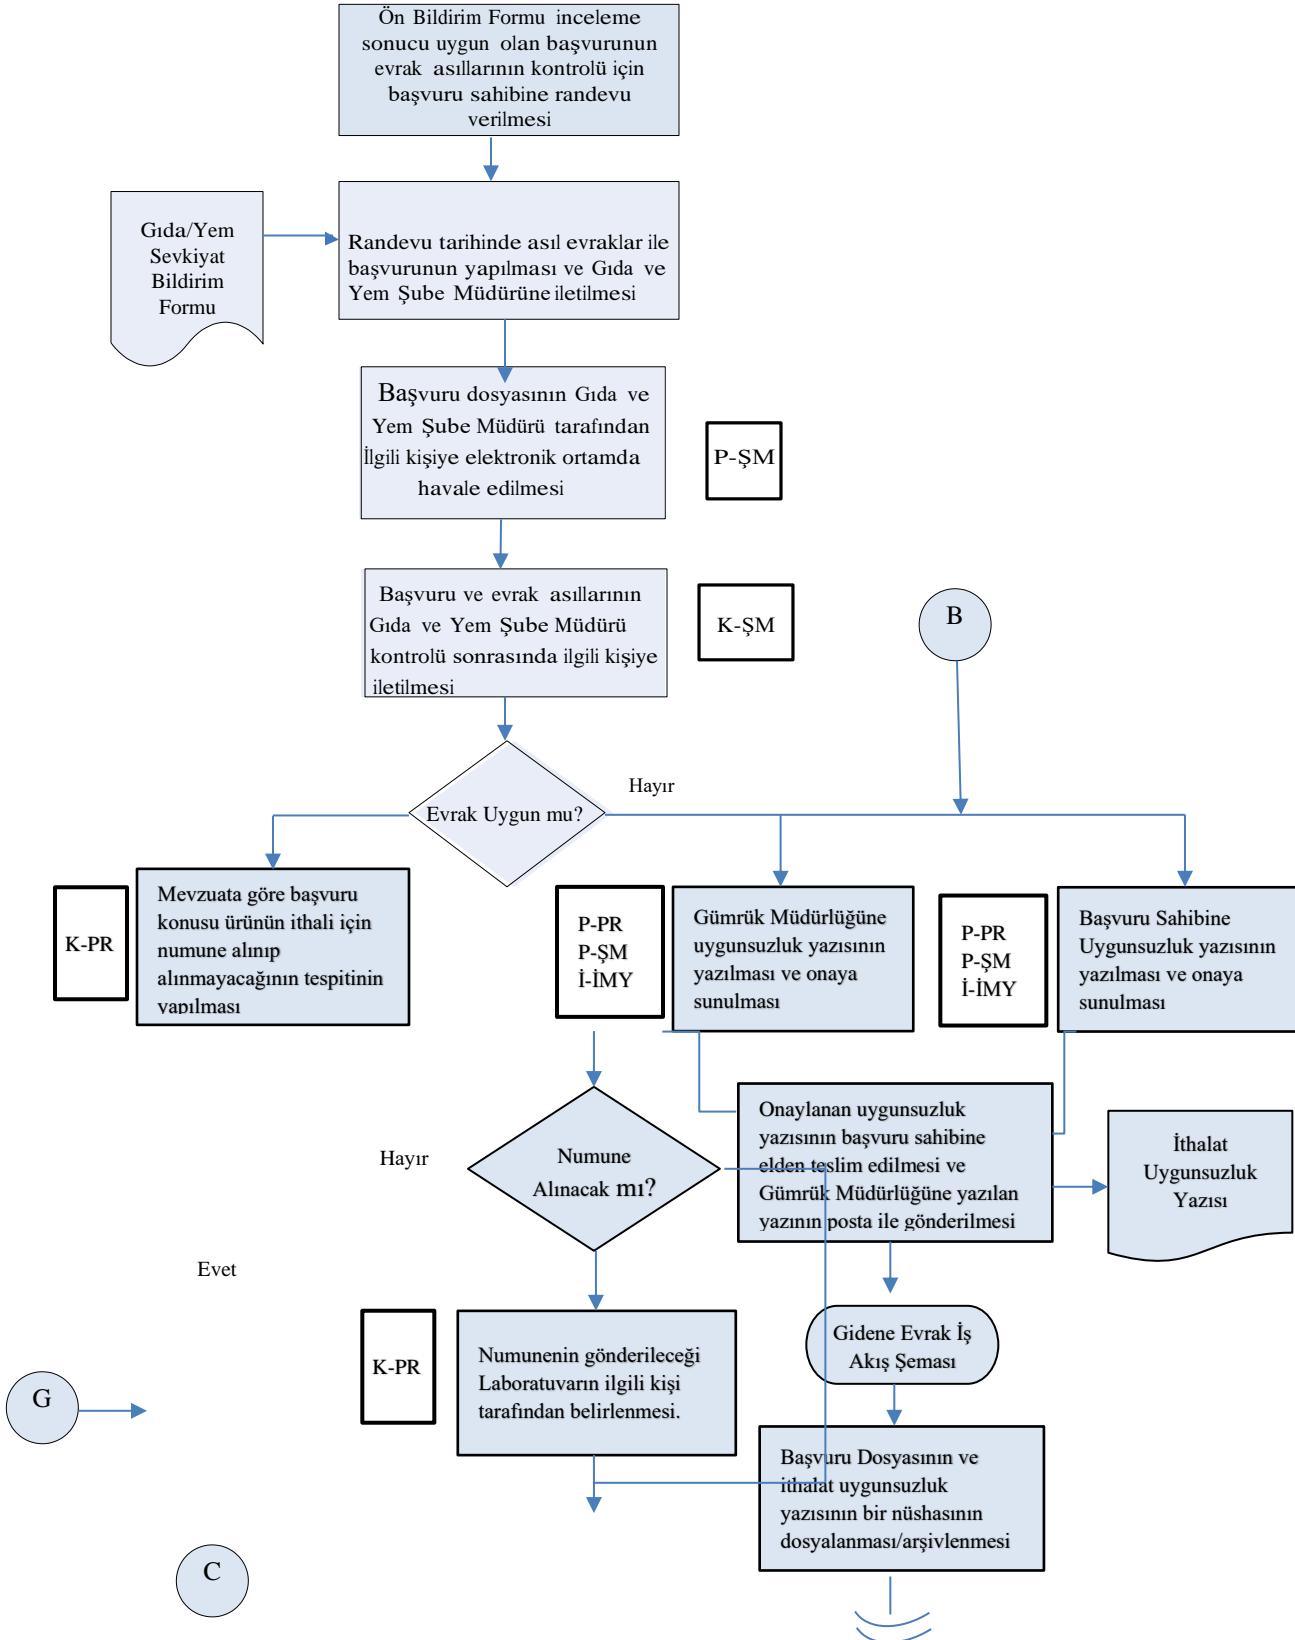

KIRIKKALE İL TARIM VE ORMAN MÜDÜRLÜĞÜ İŞ AKIŞ ŞEMASI

BİRİM : GIDA VE YEM ŞUBE MÜDÜRLÜĞÜ

ŞEMA NO : İLM.71.SRÇ_03.AKŞ_56

ŞEMA ADI : GIDA VE YEM İTHALAT İZİNİ İŞLEMLERİ İŞ AKIŞI

HAZIRLAYAN
Kalite Yönetim Ekibi

KONTROL EDEN
Kalite Yönetim Sorumlusu

ONAYLAYAN
Kalite Yönetim Temsilcisi

ADANA İL TARIM VE ORMAN MÜDÜRLÜĞÜ

İŞ AKIŞ ŞEMASI

BİRİM : GIDA VE YEM ŞUBE MÜDÜRLÜĞÜ

ŞEMA NO : İLM.01.İKS.ŞMA.002 / 02.25

ŞEMA ADI : GIDA VE YEM İTHALAT İZİNİ İŞLEMLERİ İŞ AKIŞ ŞEMASI

HAZIRLAYAN Kalite Yönetim Ekibi	KONTROL EDEN Kalite Yönetim Sorumlusu	ONAYLAYAN Kalite Yönetim Temsilcisi

ADANA İL TARIM VE ORMAN MÜDÜRLÜĞÜ

İŞ AKIŞ ŞEMASI

BİRİM :	İL TARIM VE ORMAN MÜDÜRLÜĞÜ / GIDA VE YEM ŞUBE
ŞEMA NO :	İLM.01.İKS.ŞMA.002 / 02.25
ŞEMAADI :	GIDA VE YEM İTHALAT İZİNİ İŞLEMLERİ İŞ AKIŞ ŞEMASI

HAZIRLAYAN
Kalite Yönetim Ekibi

KONTROL EDEN
Kalite Yönetim Sorumlusu

ONAYLAYAN
Kalite Yönetim Temsilcisi