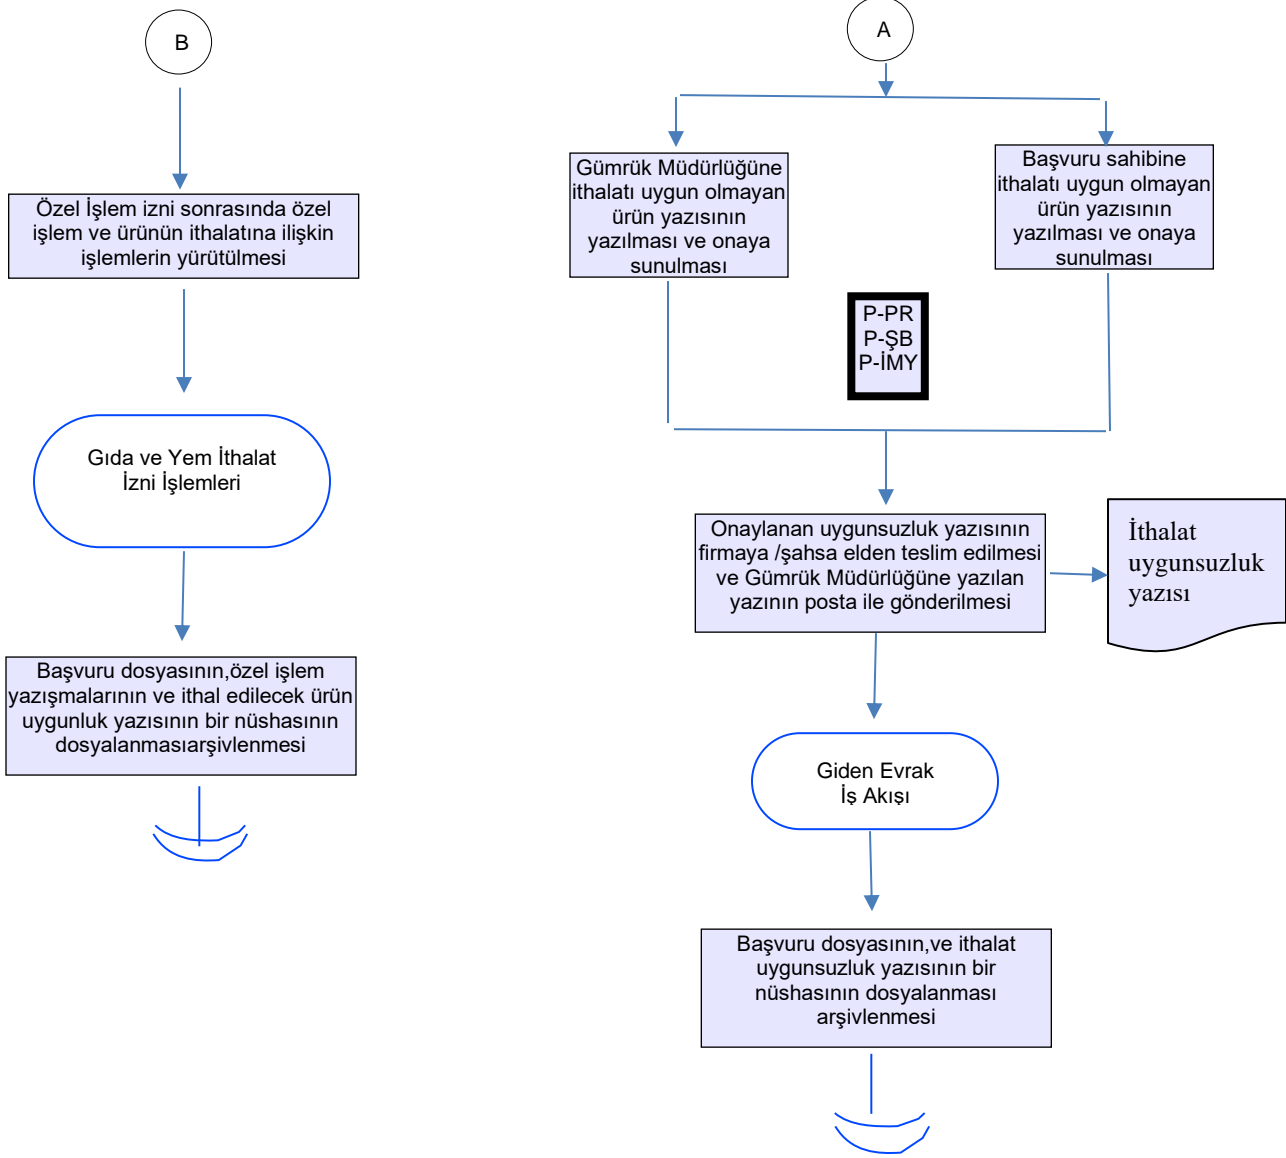

**KIRIKKALE
İL TARIM VE ORMAN MÜDÜRLÜĞÜ
İŞ AKIŞ ŞEMASI**

BİRİM : GIDA VE YEM ŞUBE MÜDÜRLÜĞÜ

ŞEMA NO : İLM.71.SRÇ_03.AKŞ_58

ŞEMA ADI : İTHALAT ÖZEL İŞLEM İZİNİ İŞ AKIŞI

Hazırlayan Kalite Yönetim Ekibi	Kontrol Eden Kalite Yönetim Sorumlusu	Onaylayan Kalite Yönetim Temsilcisi