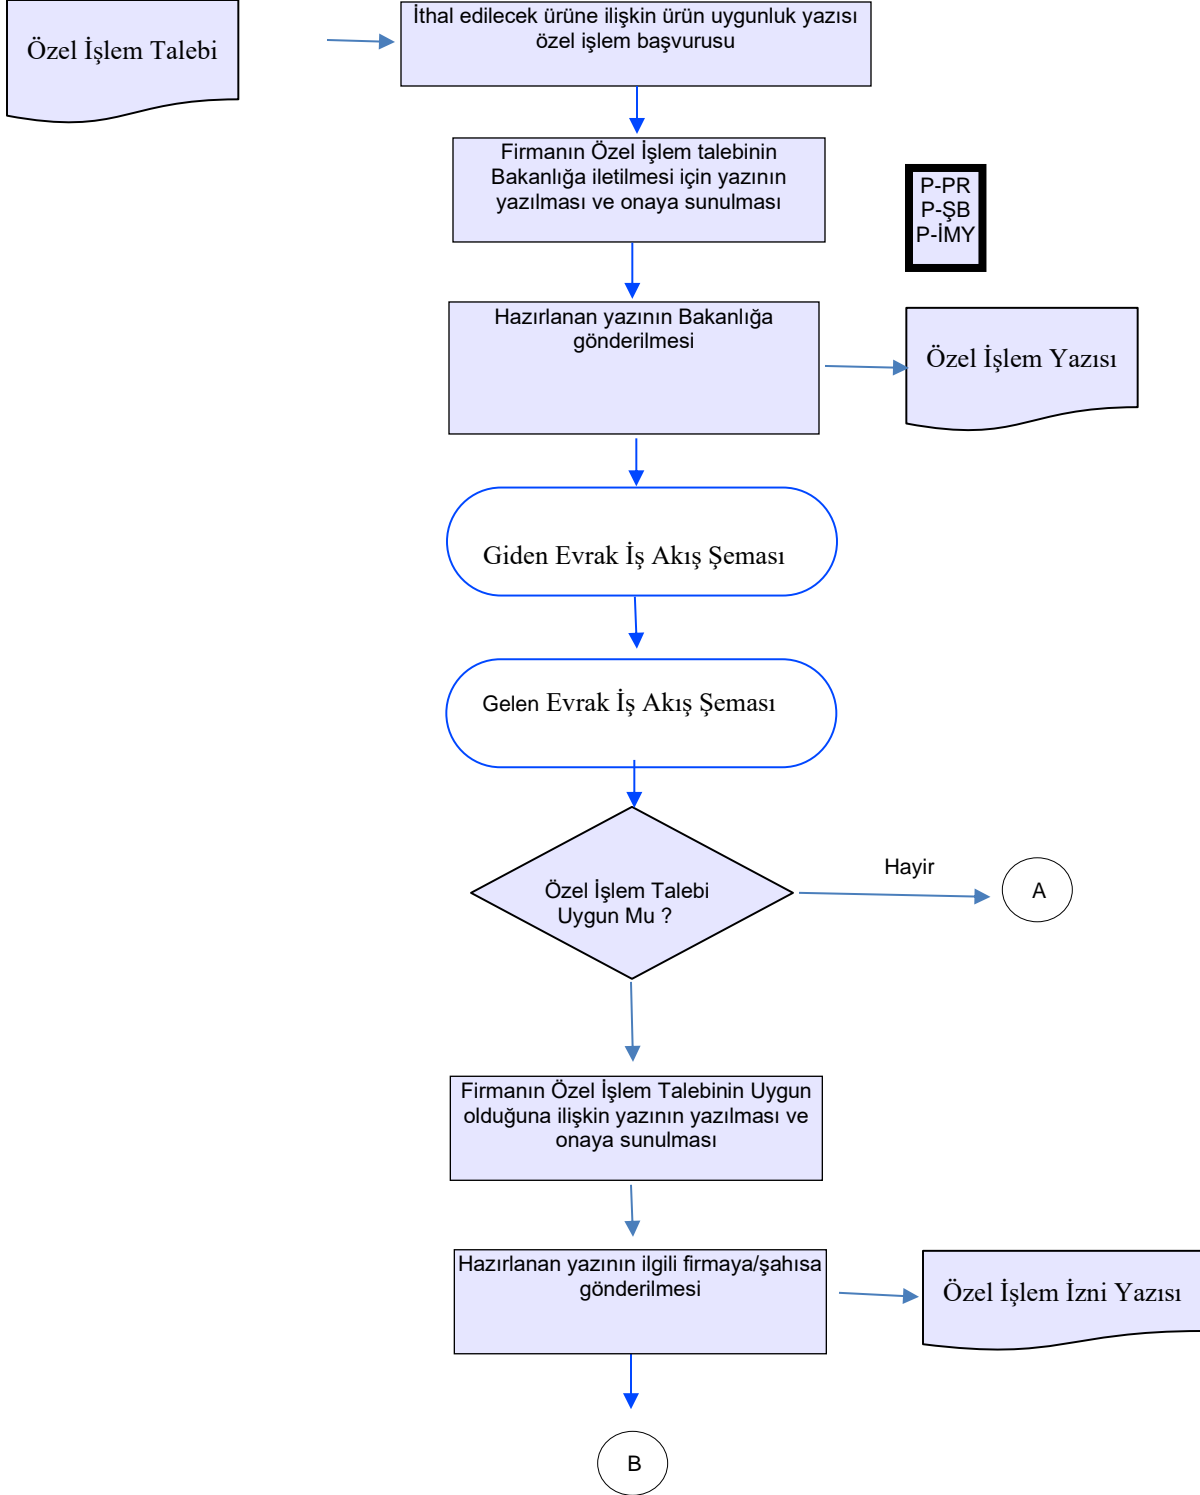

**KIRIKKALE
İL TARIM VE ORMAN MÜDÜRLÜĞÜ
İŞ AKIŞ ŞEMASI**

BİRİM : GIDA VE YEM ŞUBE MÜDÜRLÜĞÜ

ŞEMA NO : İLM.71.SRÇ_03.AKŞ_58

ŞEMA ADI : İTHALAT ÖZEL İŞLEM İZİNİ İŞ AKIŞI

Hazırlayan Kalite Yönetim Ekibi	Kontrol Eden Kalite Yönetim Sorumlusu	Onaylayan Kalite Yönetim Temsilcisi