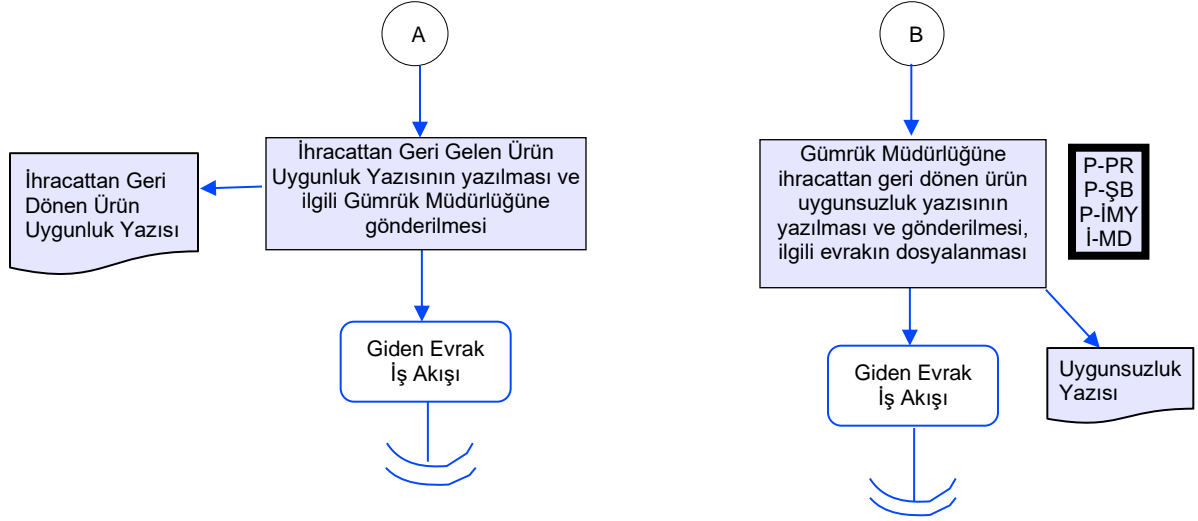

Kontrol Eden
Kalite Yönetim Sorumlusu

Onaylayan
Kalite Yönetim Temsilcisi

**KIRIKKALE
İL TARIM VE ORMAN MÜDÜRLÜĞÜ
İŞ AKIŞ ŞEMASI**

BİRİM : GIDA VE YEM ŞUBE MÜDÜRLÜĞÜ

ŞEMA NO : İLM.71.SRÇ_03.AKŞ_52

ŞEMAADI : İHRACATTAN GERİ GELEN ÜRÜN İZİN İŞLEMLERİ İŞ AKIŞI