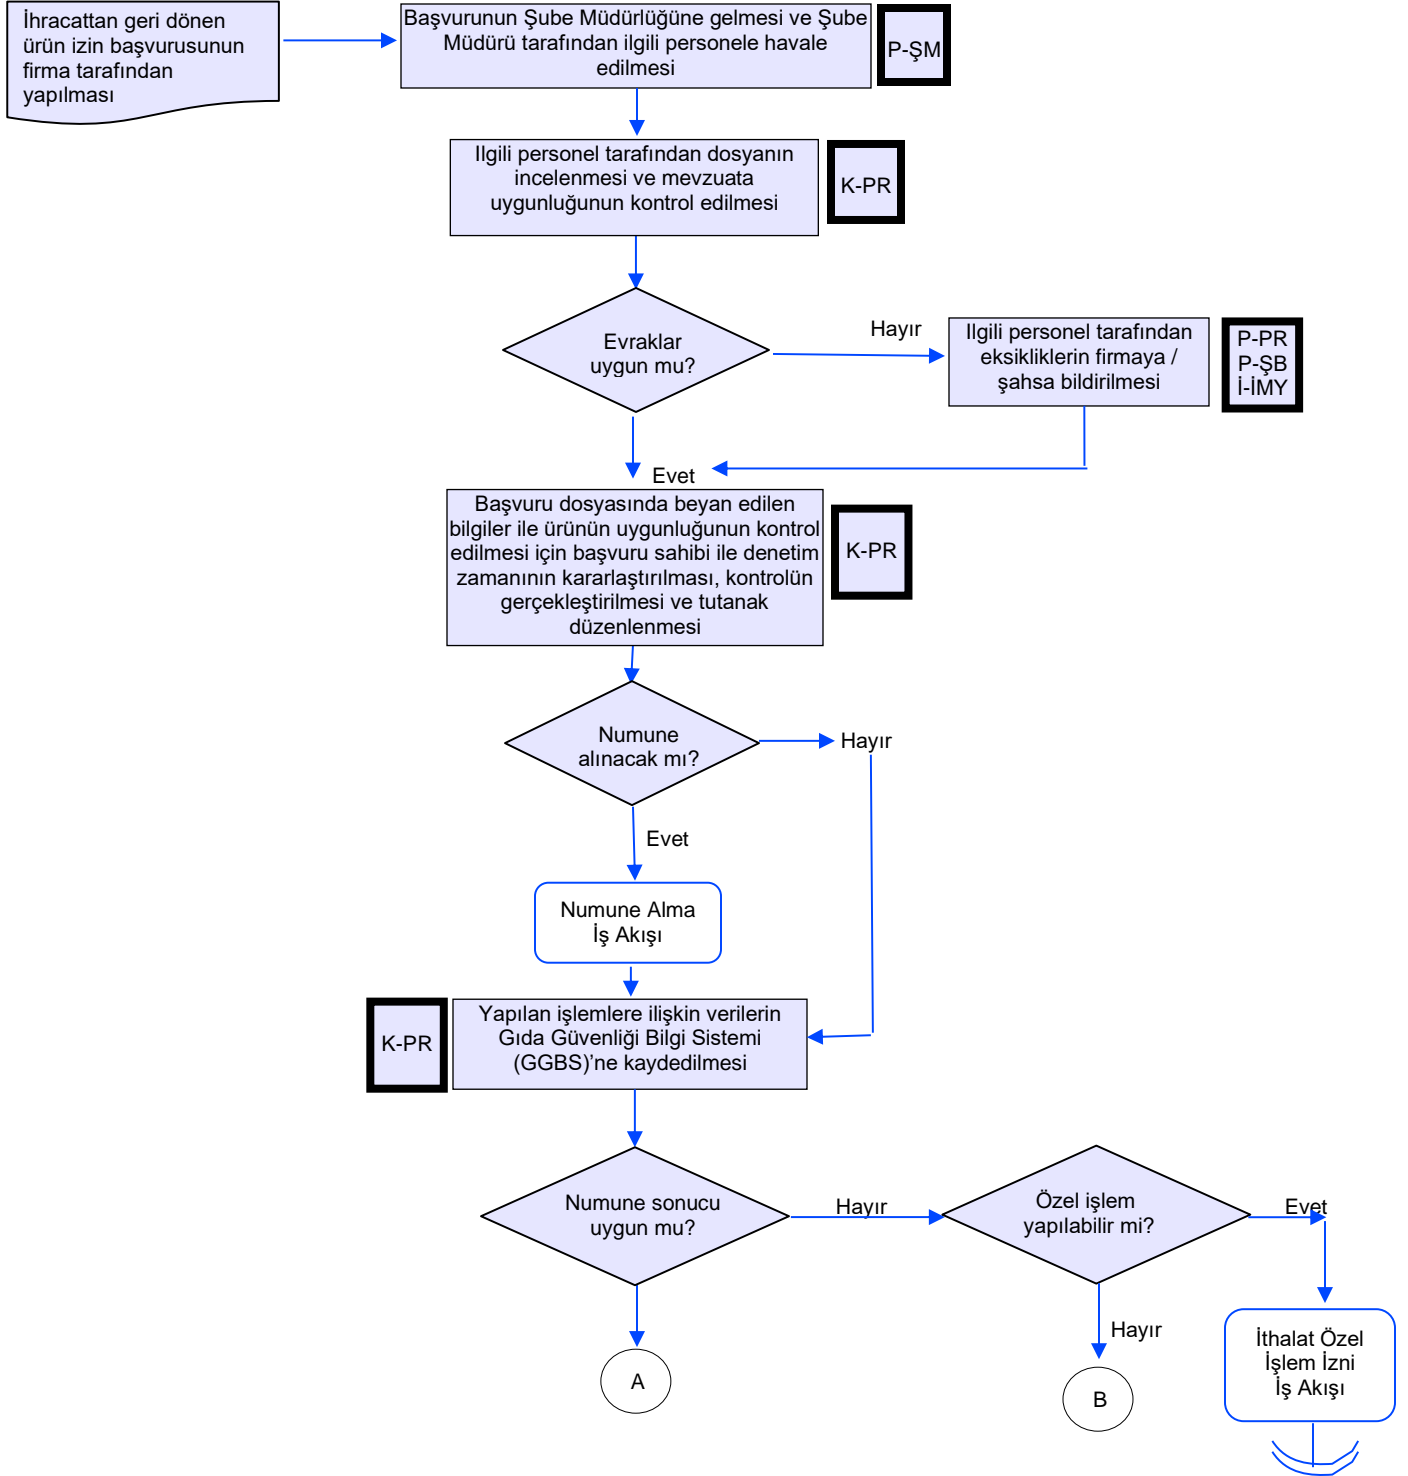

**KIRIKKALE
İL TARIM VE ORMAN MÜDÜRLÜĞÜ
İŞ AKIŞ ŞEMASI**

BİRİM : GIDA VE YEM ŞUBE MÜDÜRLÜĞÜ

ŞEMA NO : İLM.71.SRÇ_03.AKŞ_52

ŞEMAADI : İHRACATTAN GERİ GELEN ÜRÜN İZİN İŞLEMLERİ İŞ AKIŞI

Hazırlayan
Kalite Yönetim Ekibi

Kontrol Eden
Kalite Yönetim Sorumlusu

Onaylayan
Kalite Yönetim Temsilcisi

**KIRIKKALE
İL TARIM VE ORMAN MÜDÜRLÜĞÜ
İŞ AKIŞ ŞEMASI**

BİRİM : GIDA VE YEM ŞUBE MÜDÜRLÜĞÜ

ŞEMA NO : İLM.71.SRÇ_03.AKŞ_52

ŞEMAADI : İHRACATTAN GERİ GELEN ÜRÜN İZİN İŞLEMLERİ İŞ AKIŞI

Hazırlayan
Kalite Yönetim Ekibi

Kontrol Eden
Kalite Yönetim Sorumlusu

Onaylayan
Kalite Yönetim Temsilcisi