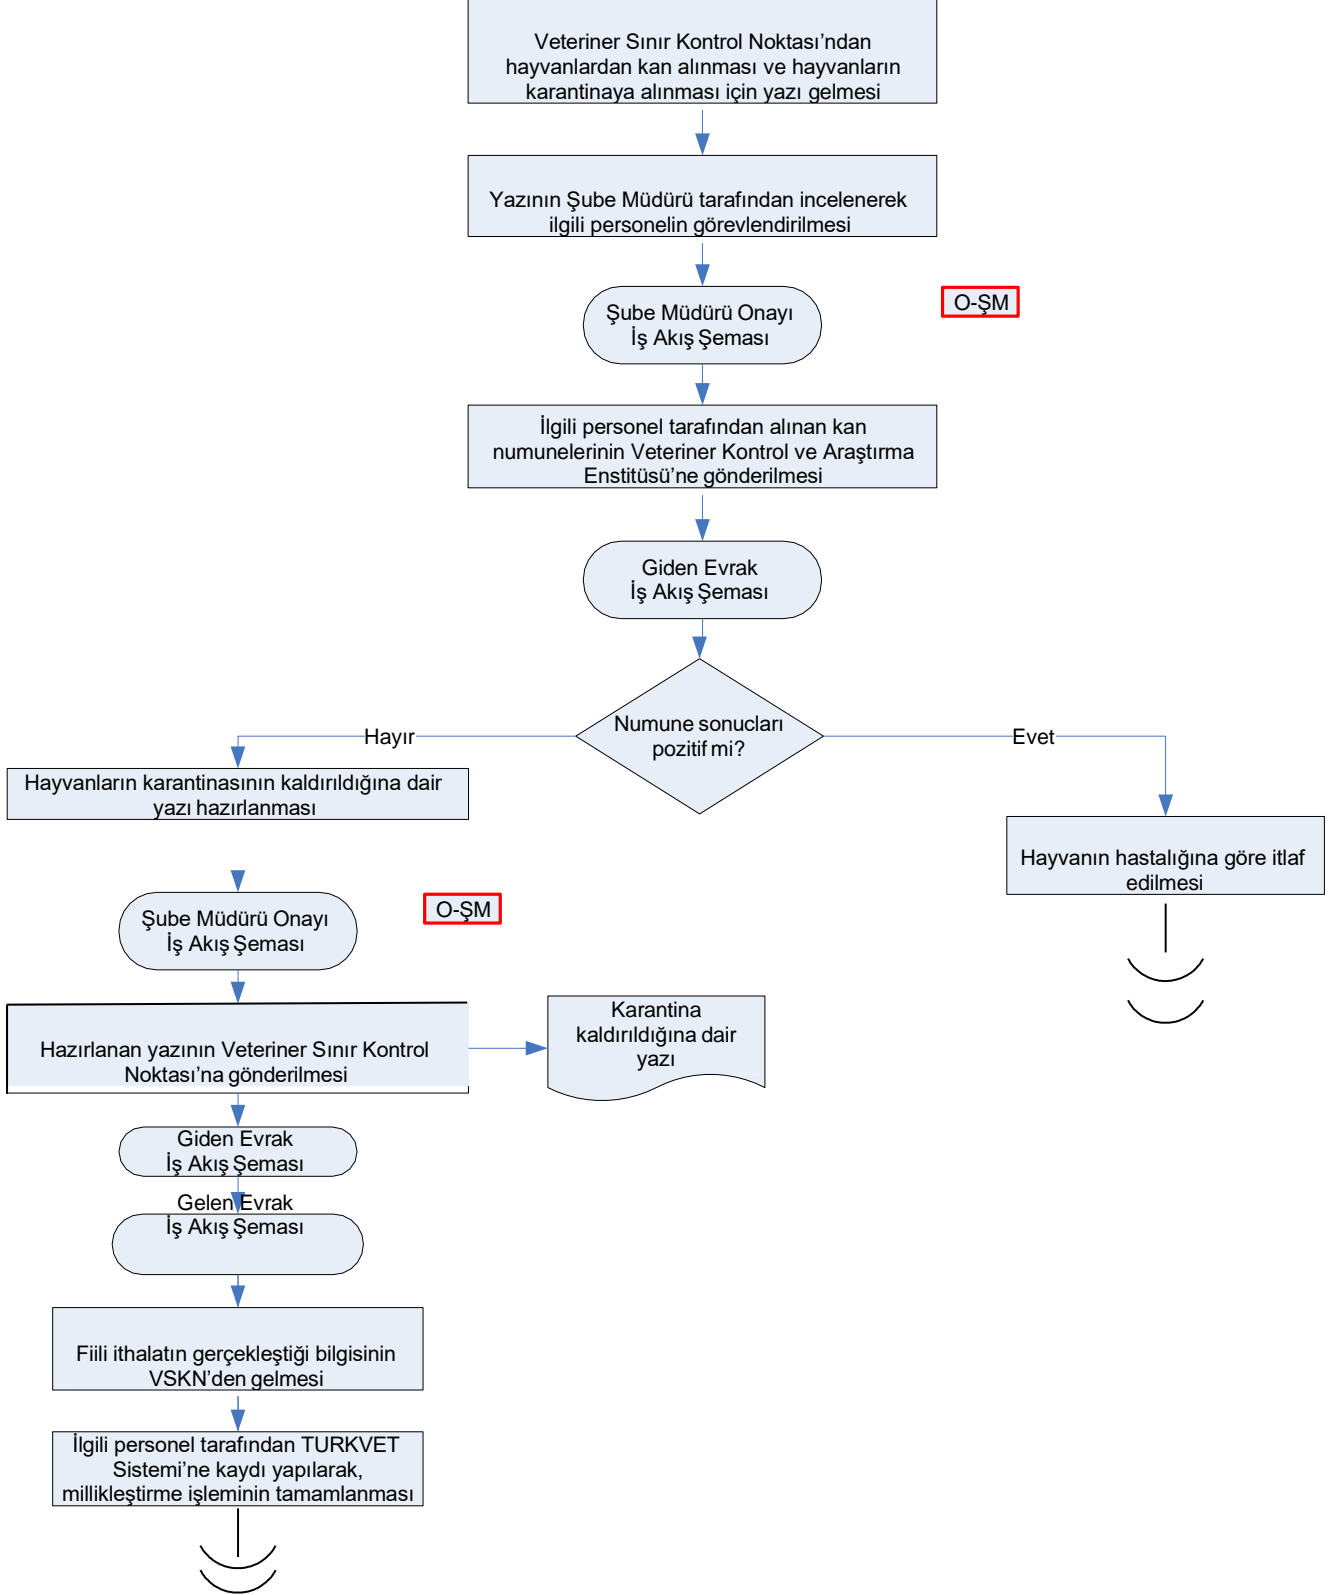

KIRIKKALE İL TARIM VE ORMAN MÜDÜRLÜĞÜ İŞ AKIŞ ŞEMASI

BİRİM: HAYVAN SAĞLIĞI VE YETİŞTİRİCİLİĞİ ŞUBE MÜDÜRLÜĞÜ

ŞEMA NO: İLM.71.SRÇ_06.AKŞ_30

ŞEMA ADI: İTHAL EDİLEN BÜYÜKBAŞ VE KÜÇÜKBAŞ HAYVANLARIN MİLLİLEŞTİRMESİ

HAZIRLAYAN Kalite Yönetim Ekibi	KONTROL EDEN Kalite Yönetim Sorumlusu	ONAYLAYAN Kalite Yönetim Temsilcisi