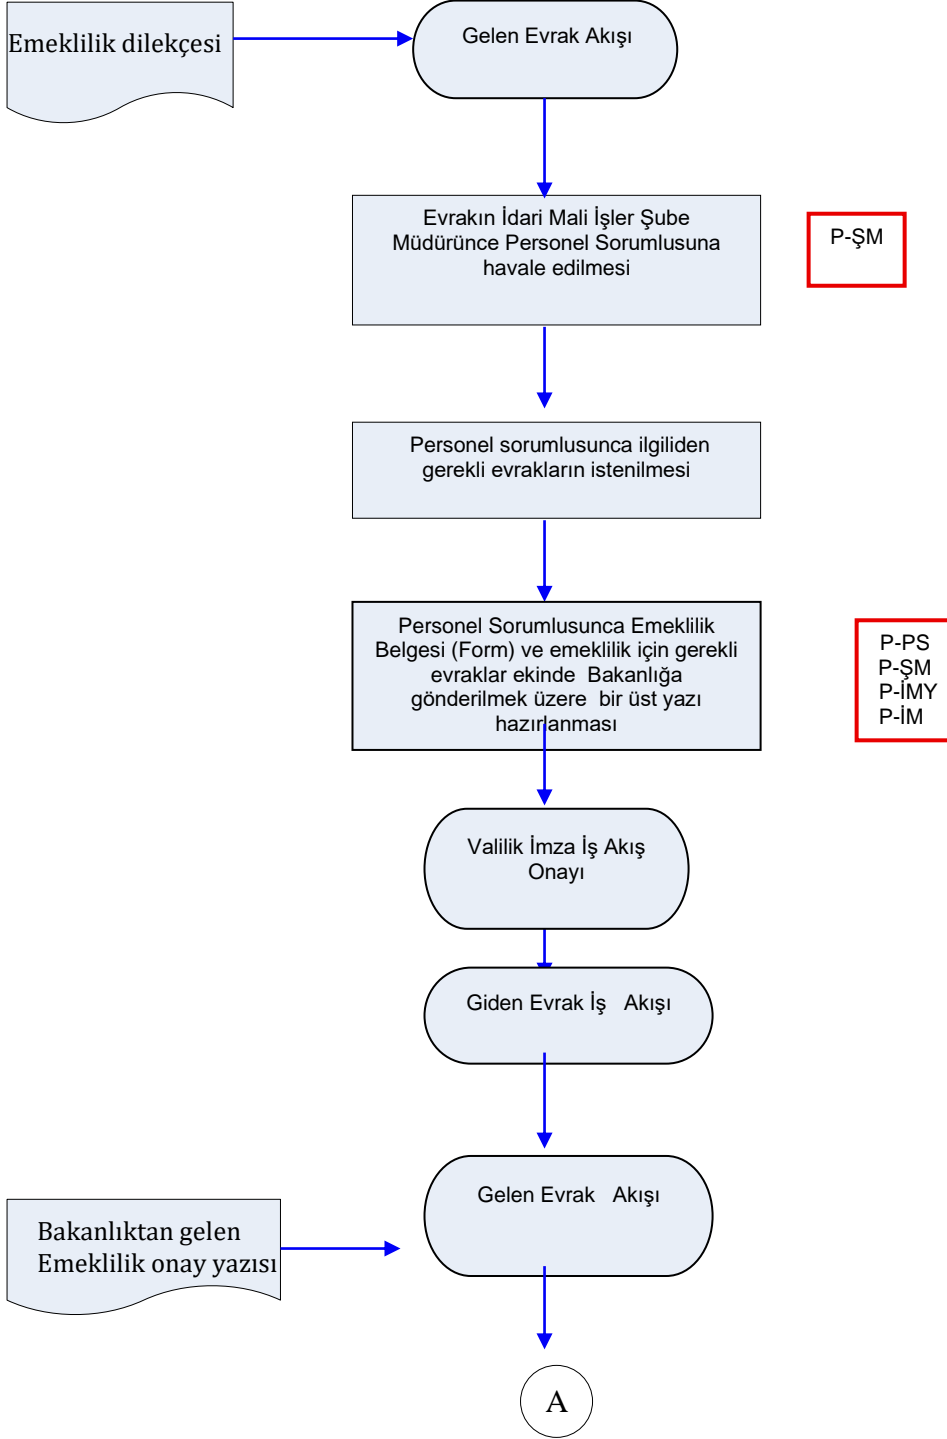

## KIRIKKALE İL TARIM VE ORMAN MÜDÜRLÜĞÜ İŞ AKIŞ ŞEMASI

BİRİM :	İDARİ VE MALİ İŞLER ŞUBE MÜDÜRLÜĞÜ
ŞEMA NO :	İLM.71.SRÇ_07.AKŞ_44
ŞEMA ADI :	TEKNİK PERSONELİN EMEKLİLİK İŞLEMLERİ İŞ AKIŞ ŞEMALARI