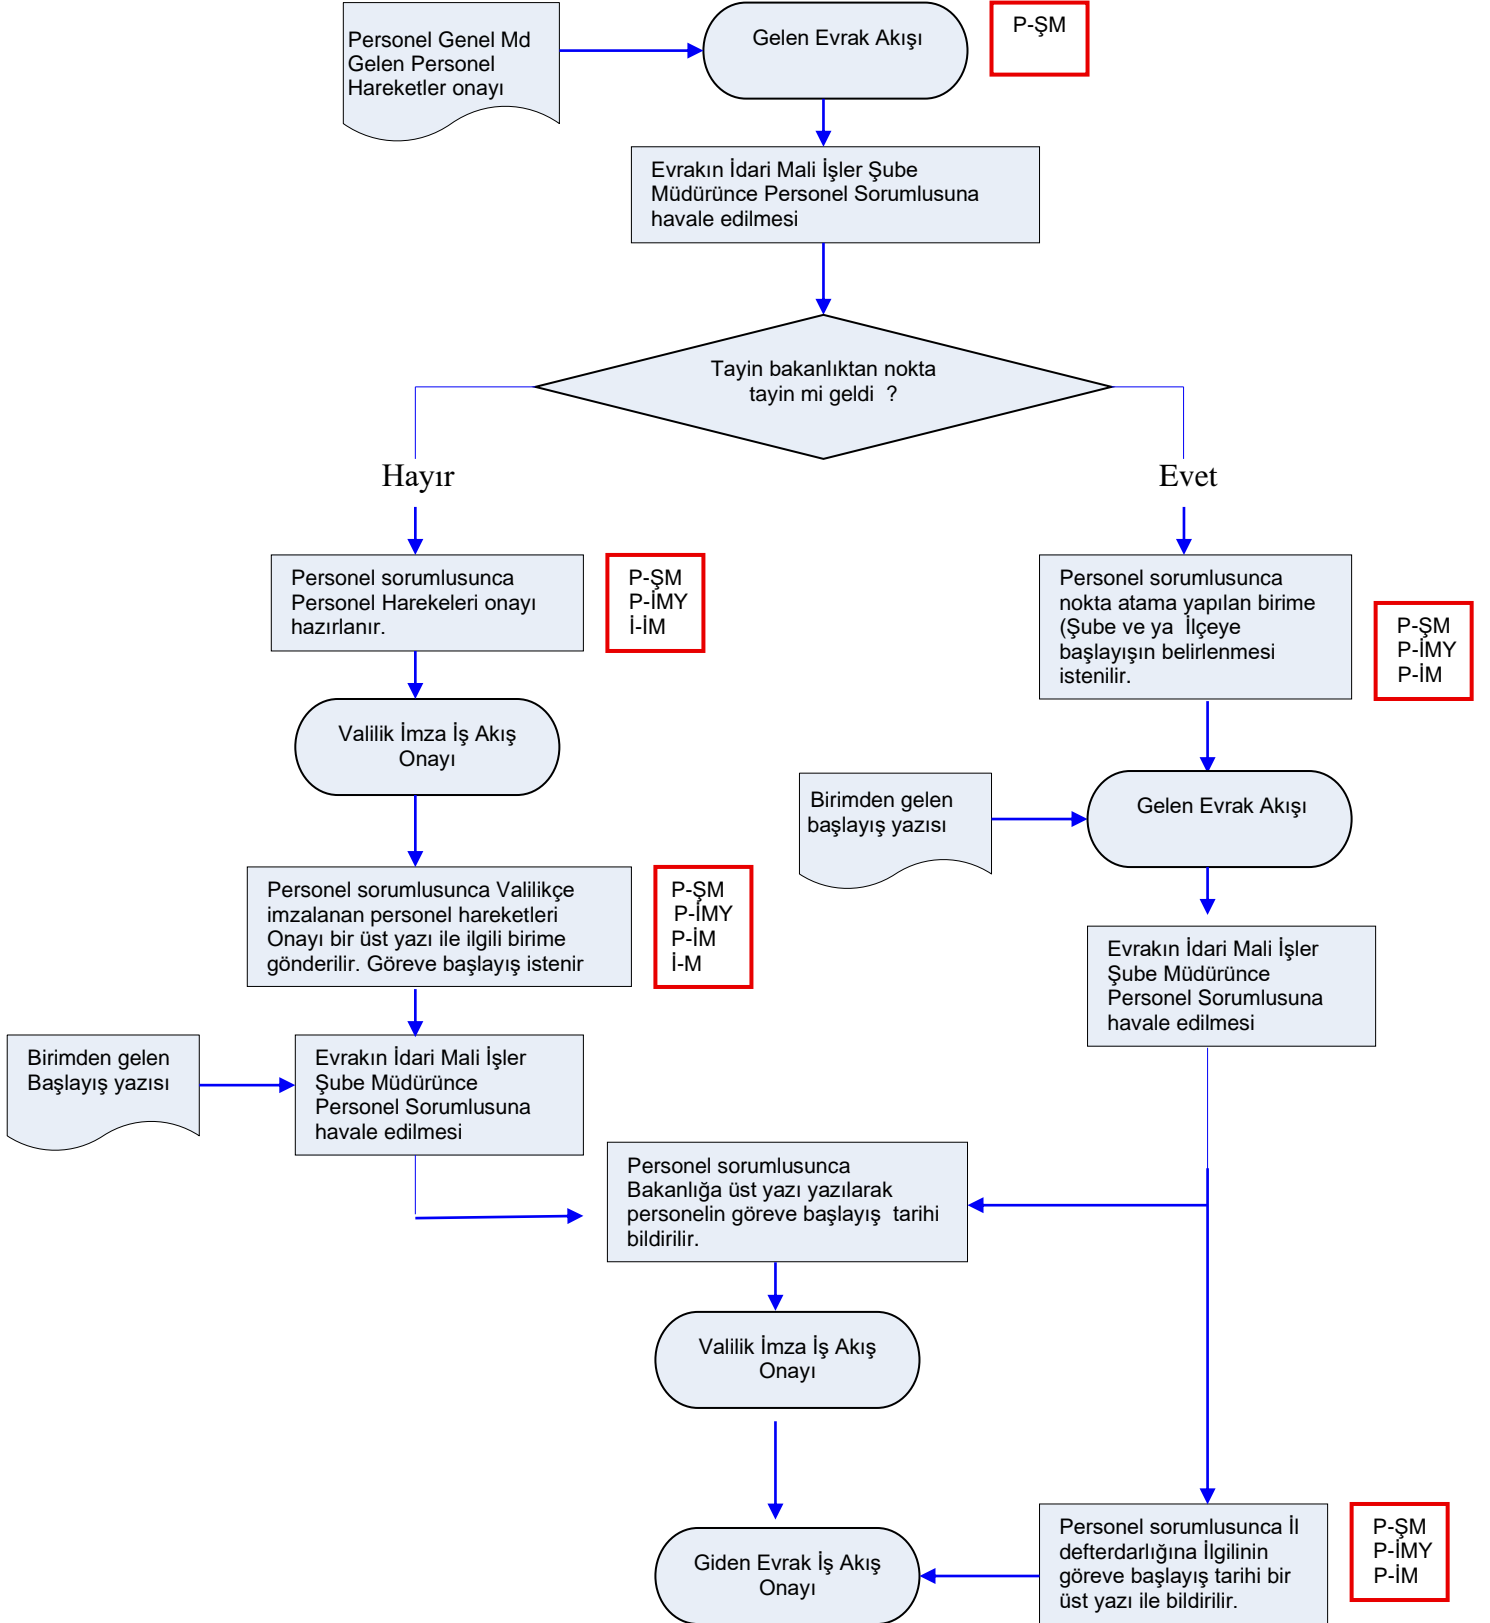

KIRIKKALE İL TARIM VE ORMAN MÜDÜRLÜĞÜ İŞ AKIŞ ŞEMASI

BİRİM : İDARİ VE MALİ İŞLER ŞUBE MÜDÜRLÜĞÜ

ŞEMA NO : İLM.71.SRÇ_07.AKŞ_33

ŞEMA ADI : NAKİL GELEN PERSONEL İŞLEMLERİ İŞ AKIŞ ŞEMALARI

**KIRIKKALE İL TARIM VE ORMAN MÜDÜRLÜĞÜ
İŞ AKIŞ ŞEMASI**

BİRİM : İDARİ VE MALİ İŞLER ŞUBE MÜDÜRLÜĞÜ

ŞEMA NO : İLM.71.SRÇ_07.AKŞ_33

ŞEMA ADI : NAKİL GELEN PERSONEL İŞLEMLERİ İŞ AKIŞ ŞEMALARI