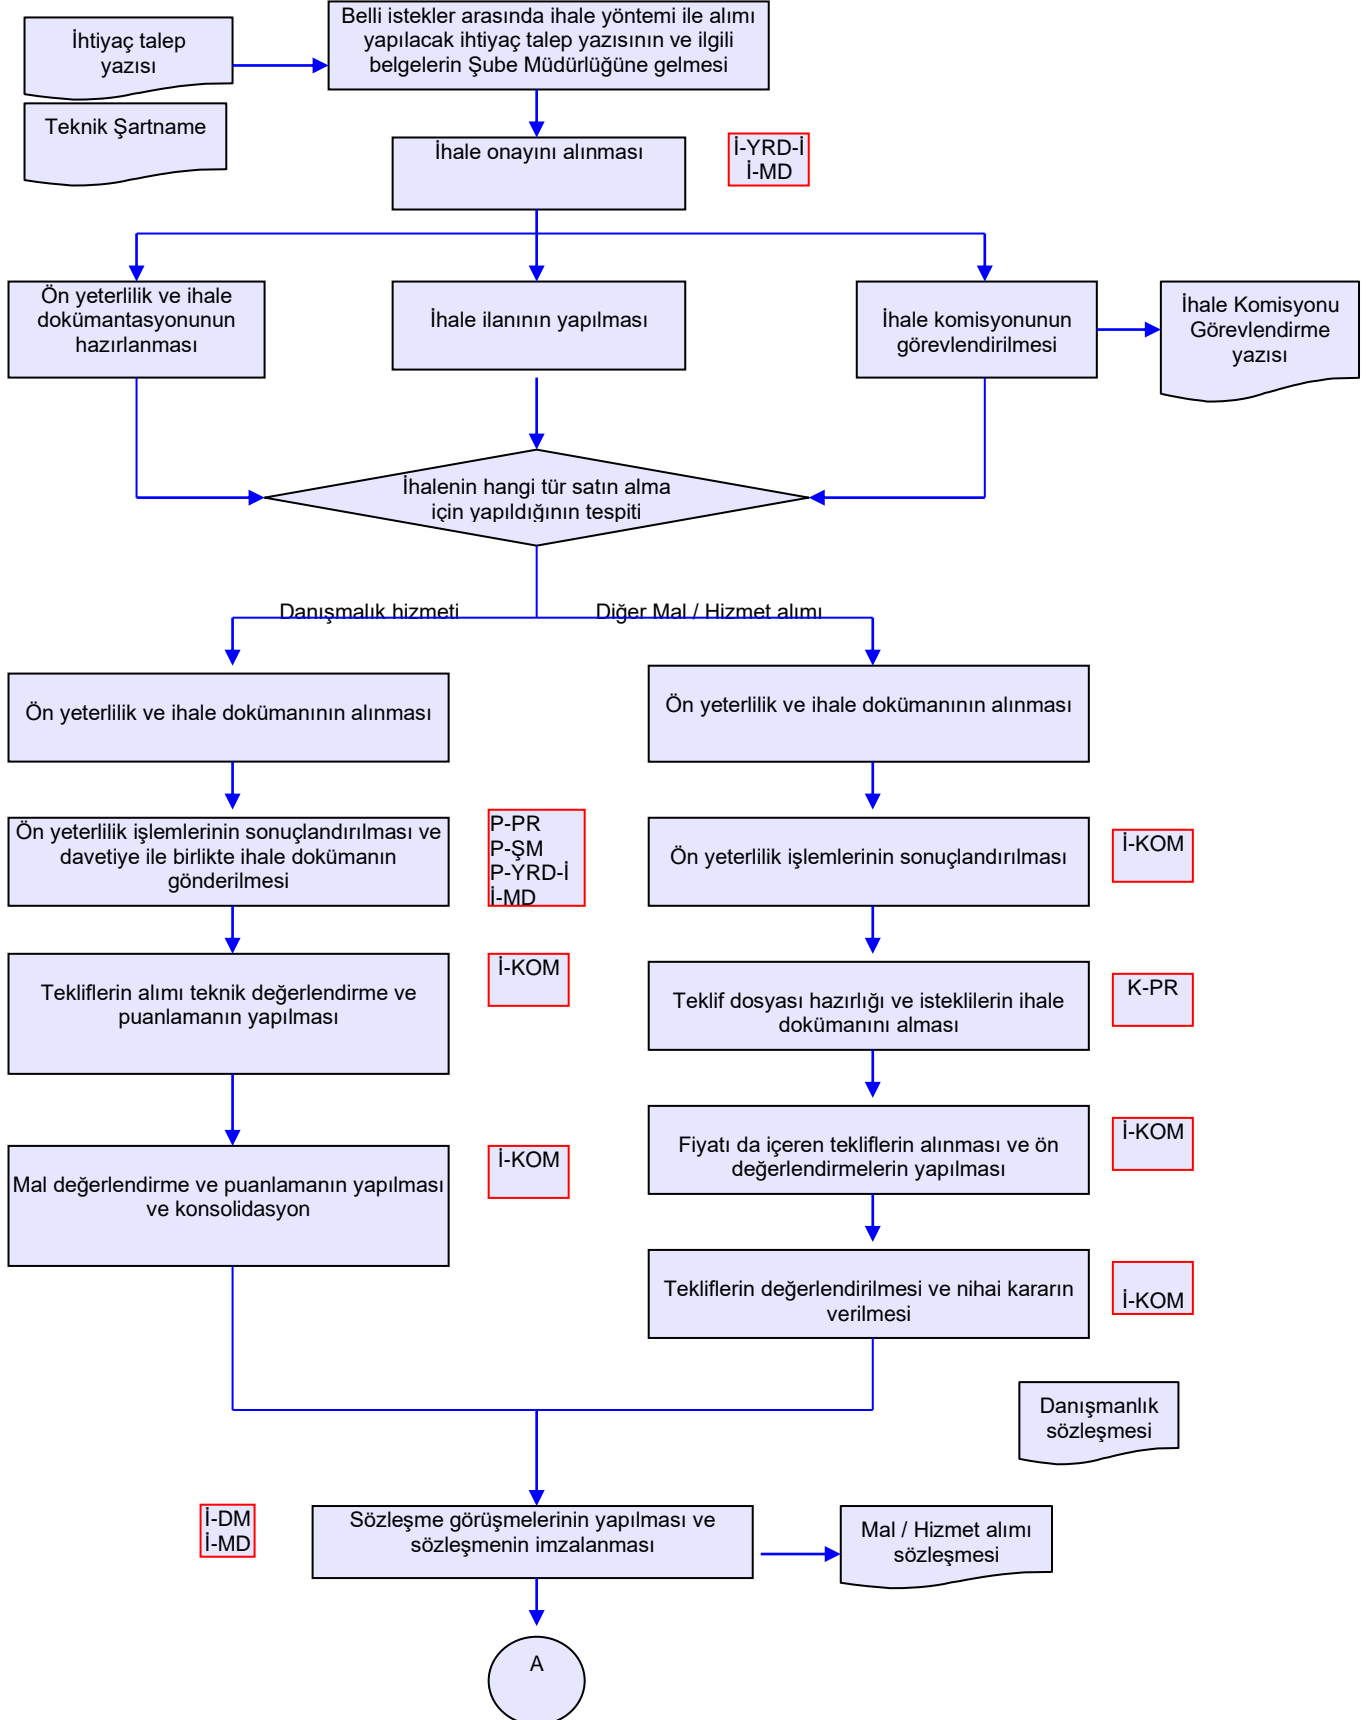

KIRIKKALE İL TARIM VE ORMAN MÜDÜRLÜĞÜ İŞ AKIŞ ŞEMASI

BİRİM : İDARİ VE MALİ İŞLER ŞUBE MÜDÜRLÜĞÜ

ŞEMA NO : İLM.71.SRÇ_07.AKŞ_13

ŞEMA ADI : BELLİ İSTEKLİLER ARASINDA İHALE İS AKIŞ ŞEMASI

KIRIKKALE İL TARIM VE ORMAN MÜDÜRLÜĞÜ İŞ AKIŞ ŞEMASI

BİRİM : İDARİ VE MALİ İŞLER ŞUBE MÜDÜRLÜĞÜ

ŞEMA NO : İLM.71.SRÇ_07.AKŞ_13

ŞEMA ADI : BELLİ İSTEKLİLER ARASINDA İHALE İS AKIŞ ŞEMASI