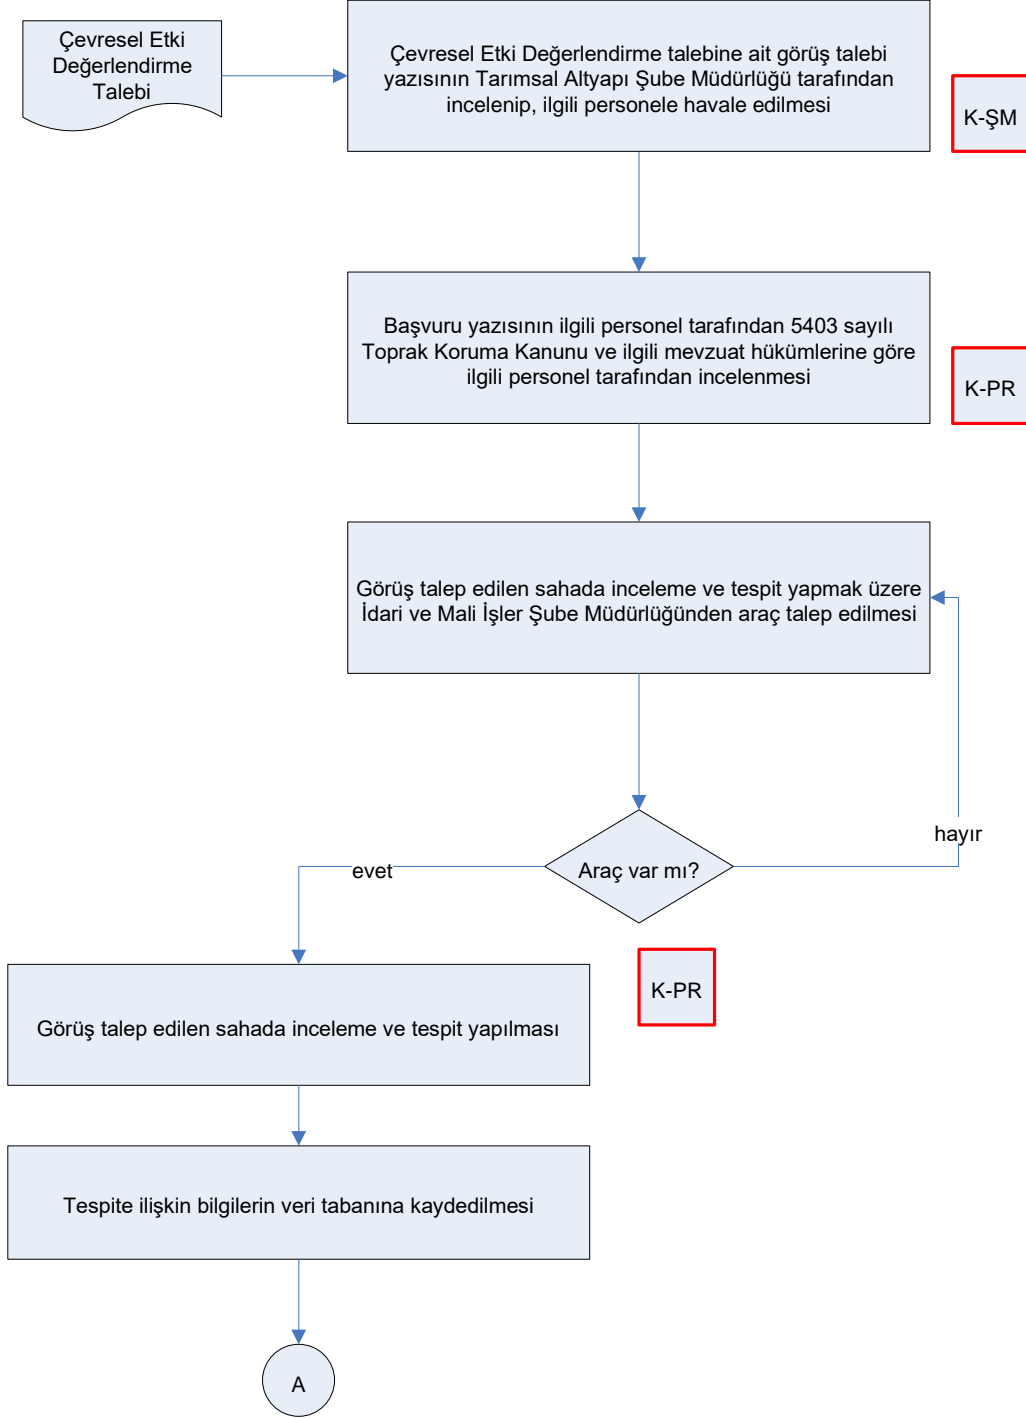

KIRIKKALE İL TARIM VE ORMAN MÜDÜRLÜĞÜ İŞ AKIŞ ŞEMASI

BİRİM: ARAZİ TOPLULAŞTIRMA VE TARIMSAL ALTYAPI ŞUBE MÜDÜRLÜĞÜ

ŞEMA NO: İLM.71.SRÇ_02.AKŞ_04

ŞEMA ADI: ÇEVRESEL ETKİ DEĞERLENDİRME İŞLEMLERİ İŞ AKIŞ ŞEMASI