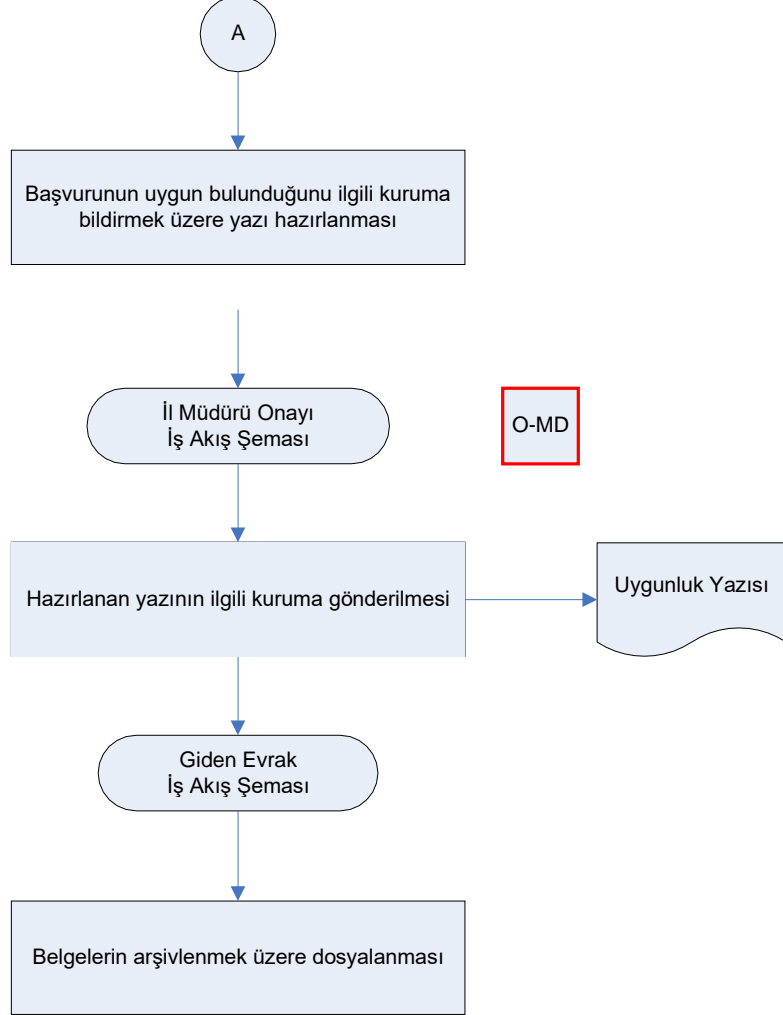

KIRIKKALE İL TARIM VE ORMAN MÜDÜRLÜĞÜ İŞ AKIŞ ŞEMASI

BİRİM:	ARAZİ TOPLULAŞTIRMA VE TARIMSAL ALTYAPI ŞUBE MÜDÜRLÜĞÜ
ŞEMA NO:	İLM.71.SRÇ_02.AKŞ_02
ŞEMA ADI:	CİNS DEĞİŞİKLİĞİ, İFRAZ VE TEVHİD İŞLEMLERİ İŞ AKIŞ ŞEMASI