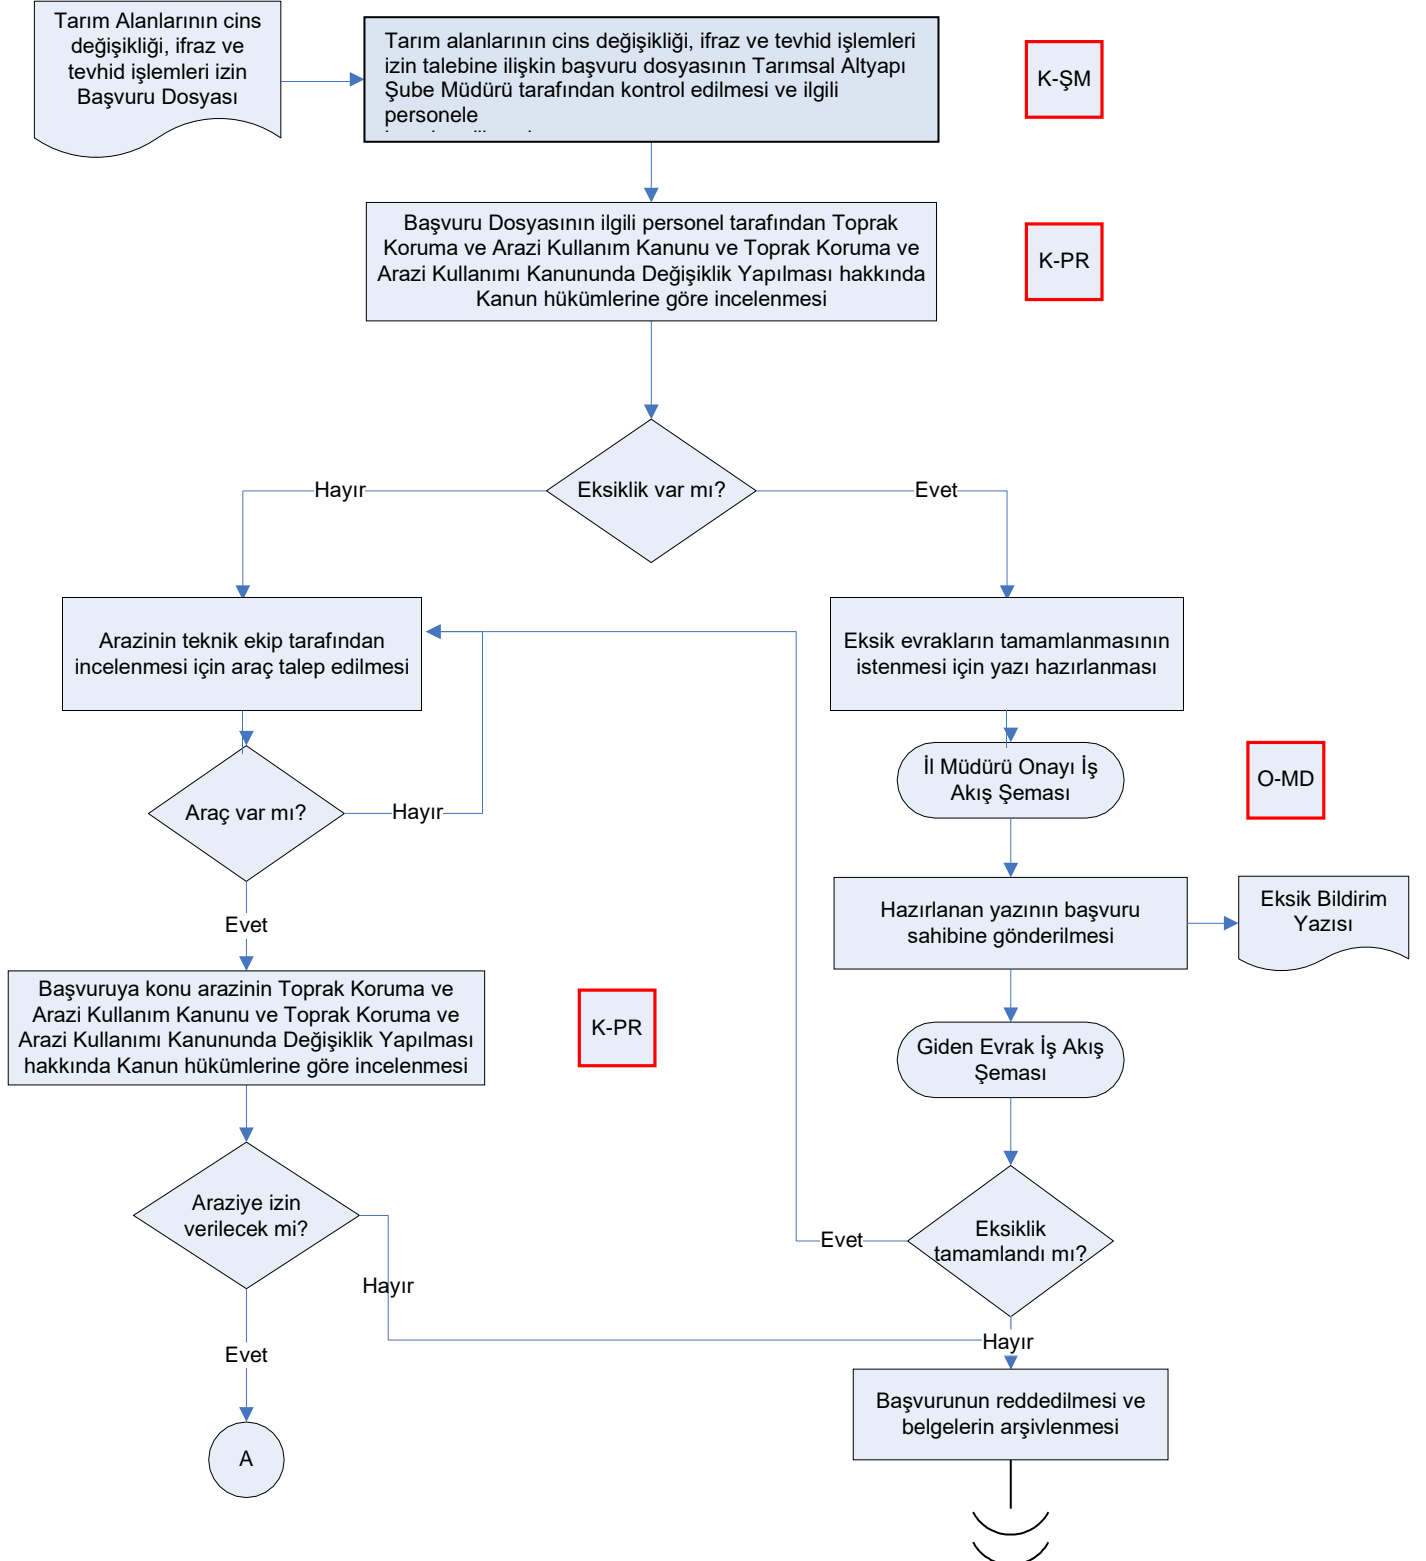

KIRIKKALE İL TARIM VE ORMAN MÜDÜRLÜĞÜ İŞ AKIŞ ŞEMASI

BİRİM:	ARAZİ TOPLULAŞTIRMA VE TARIMSAL ALTYAPI ŞUBE MÜDÜRLÜĞÜ
ŞEMA NO:	İLM.71.SRÇ 02.AKŞ 02
ŞEMA ADI:	CİNS DEĞİŞİKLİĞİ, İFRAZ VE TEVHİD İŞLEMLERİ İŞ AKIŞ ŞEMASI

**KIRIKKALE İL TARIM VE ORMAN MÜDÜRLÜĞÜ
İŞ AKIŞ ŞEMASI**

BİRİM:	ARAZİ TOPLULAŞTIRMA VE TARIMSAL ALTYAPI ŞUBE MÜDÜRLÜĞÜ
ŞEMA NO:	İLM.71.SRÇ_02.AKŞ_02
ŞEMA ADI:	CİNS DEĞİŞİKLİĞİ, İFRAZ VE TEVHİD İŞLEMLERİ İŞ AKIŞ ŞEMASI

KIRIKKALE İL TARIM VE ORMAN MÜDÜRLÜĞÜ İŞ AKIŞ ŞEMASI

BİRİM:	ARAZİ TOPLULAŞTIRMA VE TARIMSAL ALTYAPI ŞUBE MÜDÜRLÜĞÜ
ŞEMA NO:	İLM.71.SRÇ_02.AKŞ_02
ŞEMA ADI:	CİNS DEĞİŞİKLİĞİ, İFRAZ VE TEVHİD İŞLEMLERİ İŞ AKIŞ ŞEMASI