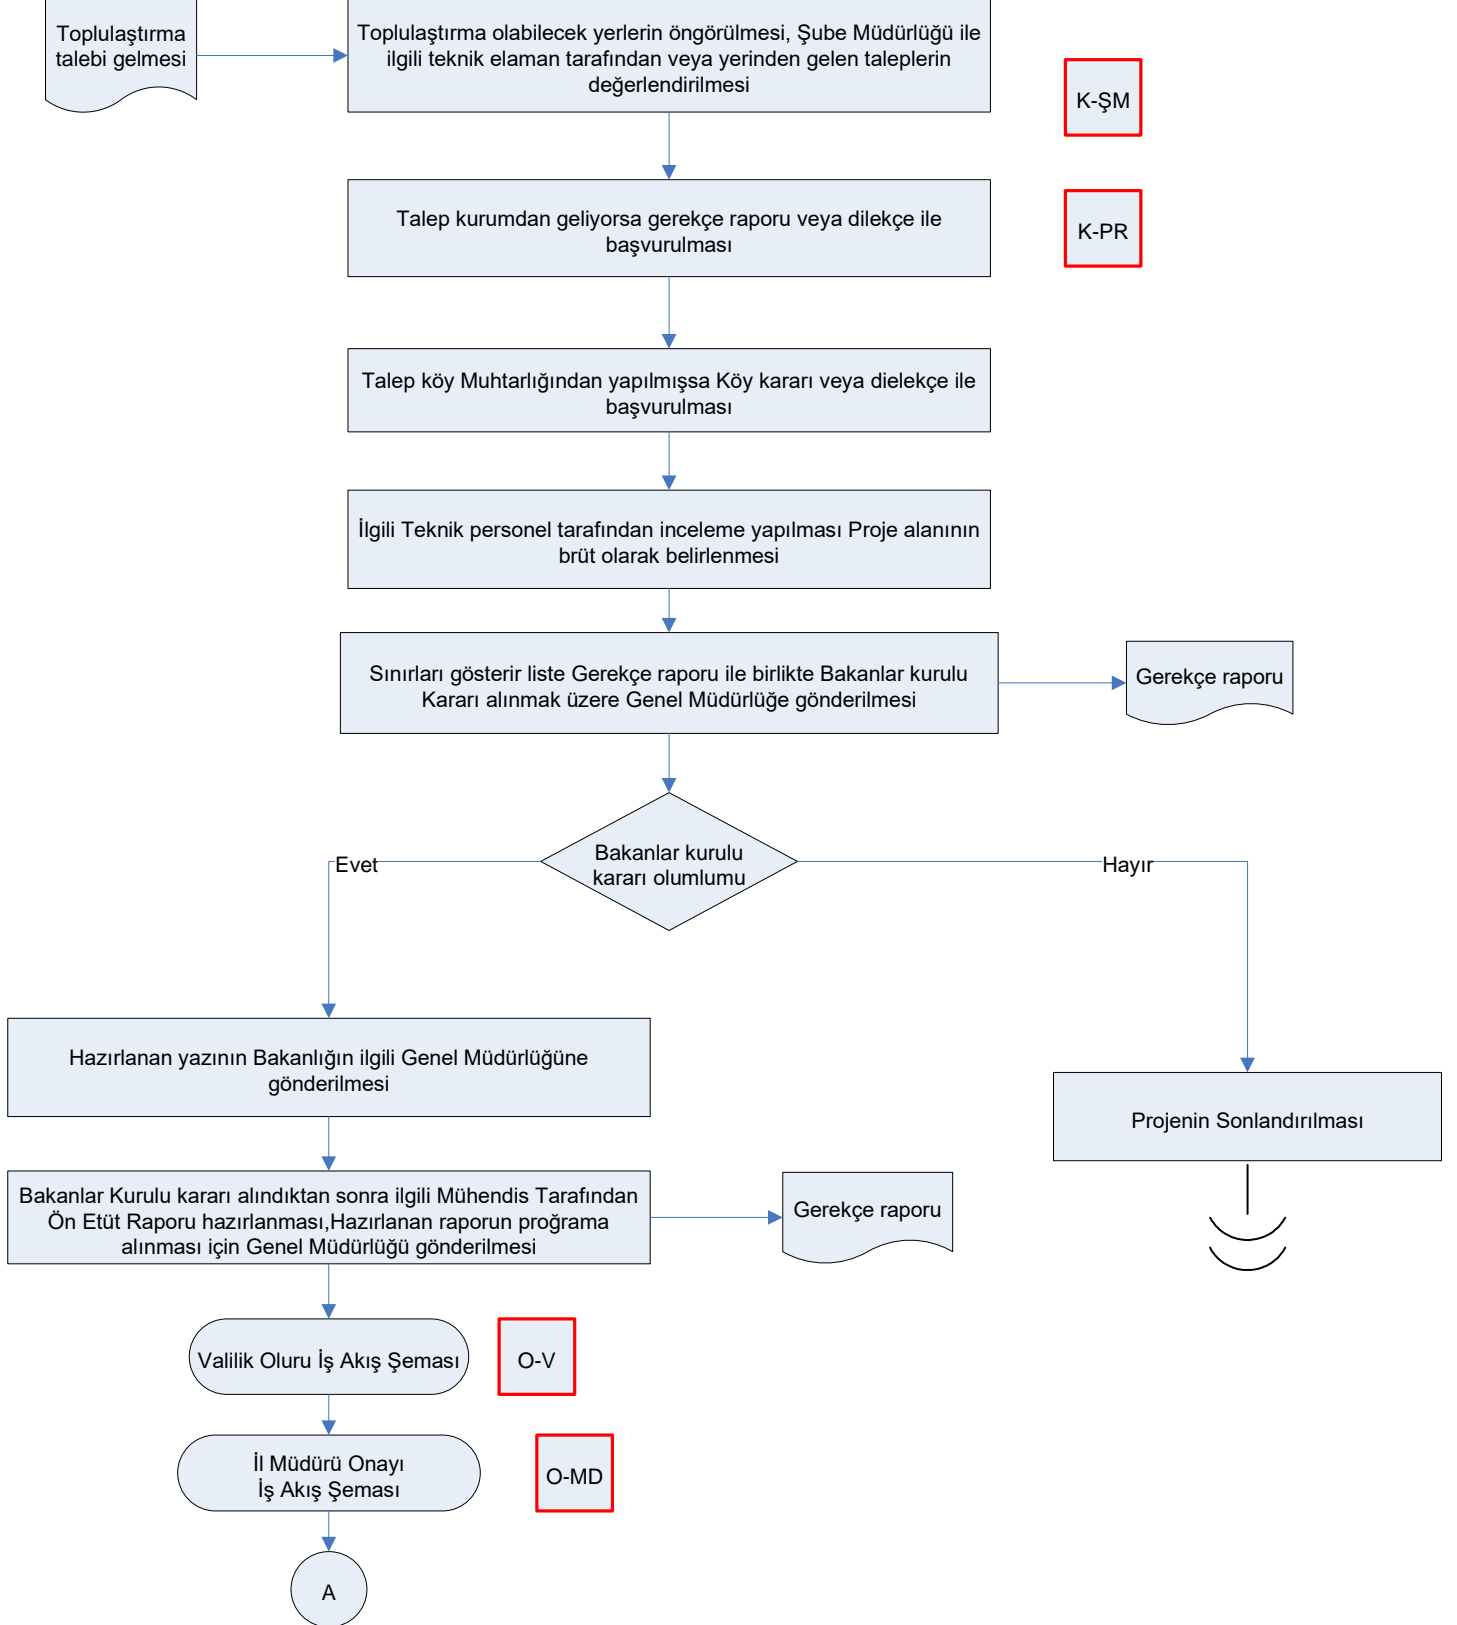

# KIRIKKALE İL TARIM VE ORMAN MÜDÜRLÜĞÜ İŞ AKIŞ ŞEMASI

BİRİM:	ARAZİ TOPLULAŞTIRMA VE TARIMSAL ALTYAPI ŞUBE MÜDÜRLÜĞÜ
ŞEMA NO:	İLM.71.SRÇ 02.AKŞ 01
ŞEMA ADI:	ARAZİ TOPLULAŞTIRMA İŞ AKIŞ ŞEMASI

## KIRIKKALE İL TARIM VE ORMAN MÜDÜRLÜĞÜ İŞ AKIŞ ŞEMASI

BİRİM:	ARAZİ TOPLULAŞTIRMA VE TARIMSAL ALTYAPI ŞUBE MÜDÜRLÜĞÜ
ŞEMA NO:	İLM.71.SRÇ 02.AKŞ 01
ŞEMA ADI:	ARAZİ TOPLULAŞTIRMA İŞ AKIŞ ŞEMASI