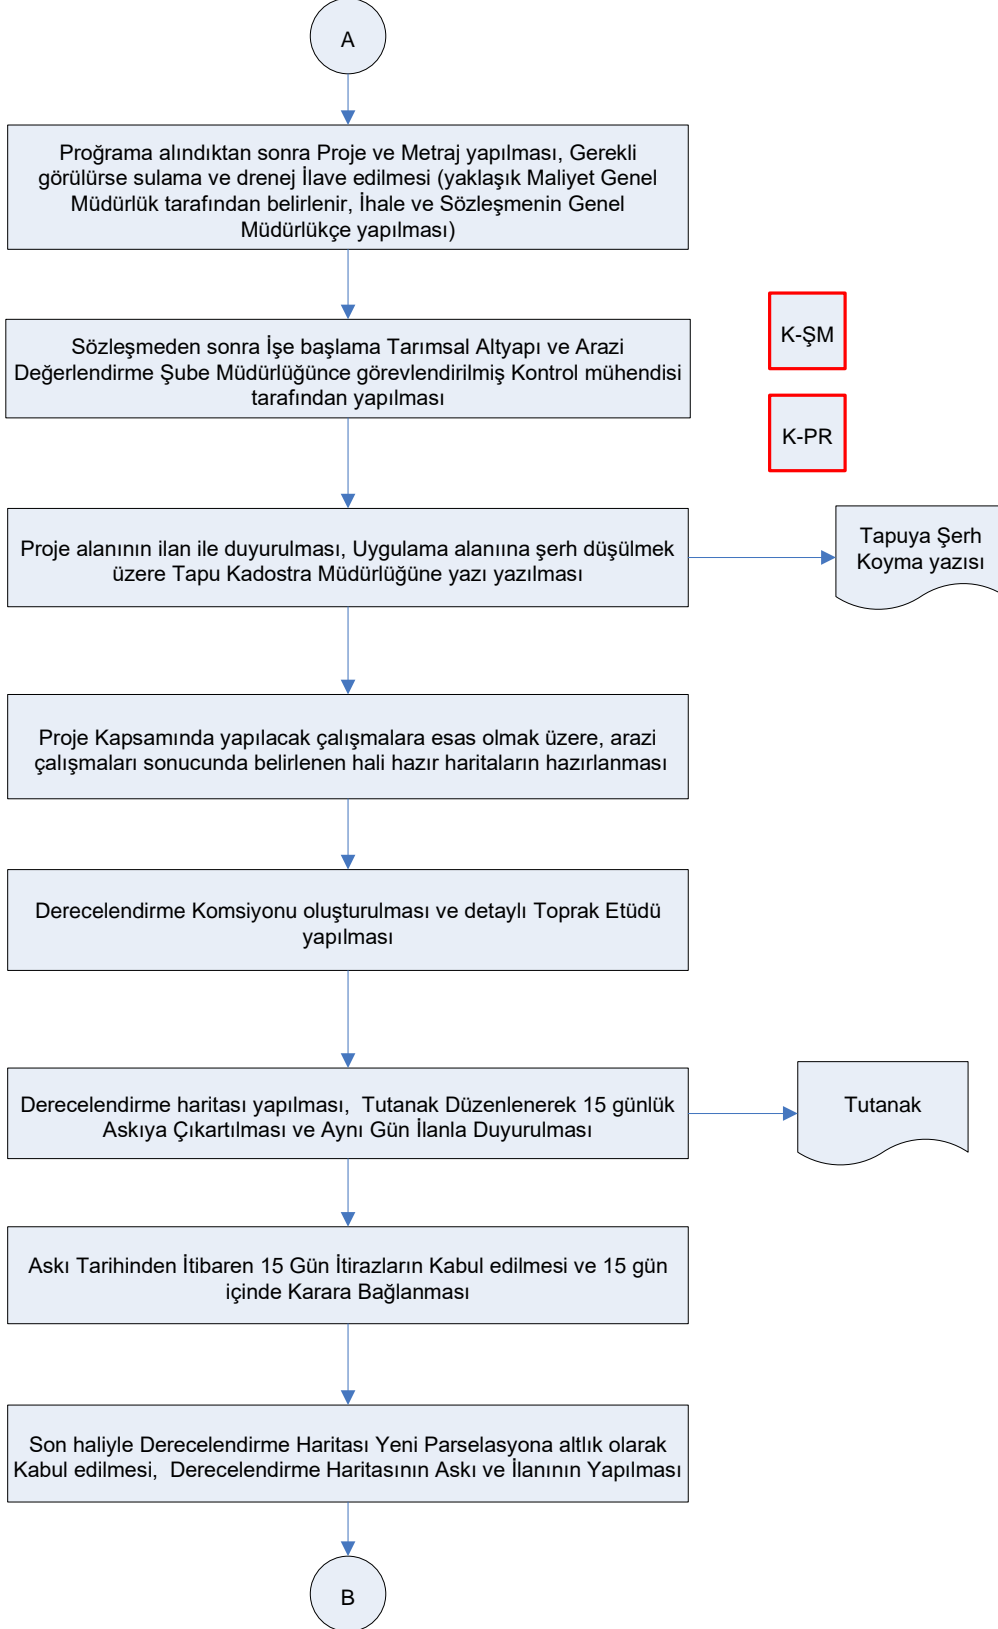

# KIRIKKALE İL TARIM VE ORMAN MÜDÜRLÜĞÜ İŞ AKIŞ ŞEMASI

BİRİM:	ARAZİ TOPLULAŞTIRMA VE TARIMSAL ALTYAPI ŞUBE MÜDÜRLÜĞÜ
ŞEMA NO:	İLM.71.SRÇ 02.AKŞ 01
ŞEMA ADI:	ARAZİ TOPLULAŞTIRMA İŞ AKIŞ ŞEMASI

## KIRIKKALE İL TARIM VE ORMAN MÜDÜRLÜĞÜ İŞ AKIŞ ŞEMASI

BİRİM:	ARAZİ TOPLULAŞTIRMA VE TARIMSAL ALTYAPI ŞUBE MÜDÜRLÜĞÜ
ŞEMA NO:	İLM.71.SRÇ 02.AKŞ 01
ŞEMA ADI:	ARAZİ TOPLULAŞTIRMA İŞ AKIŞ ŞEMASI