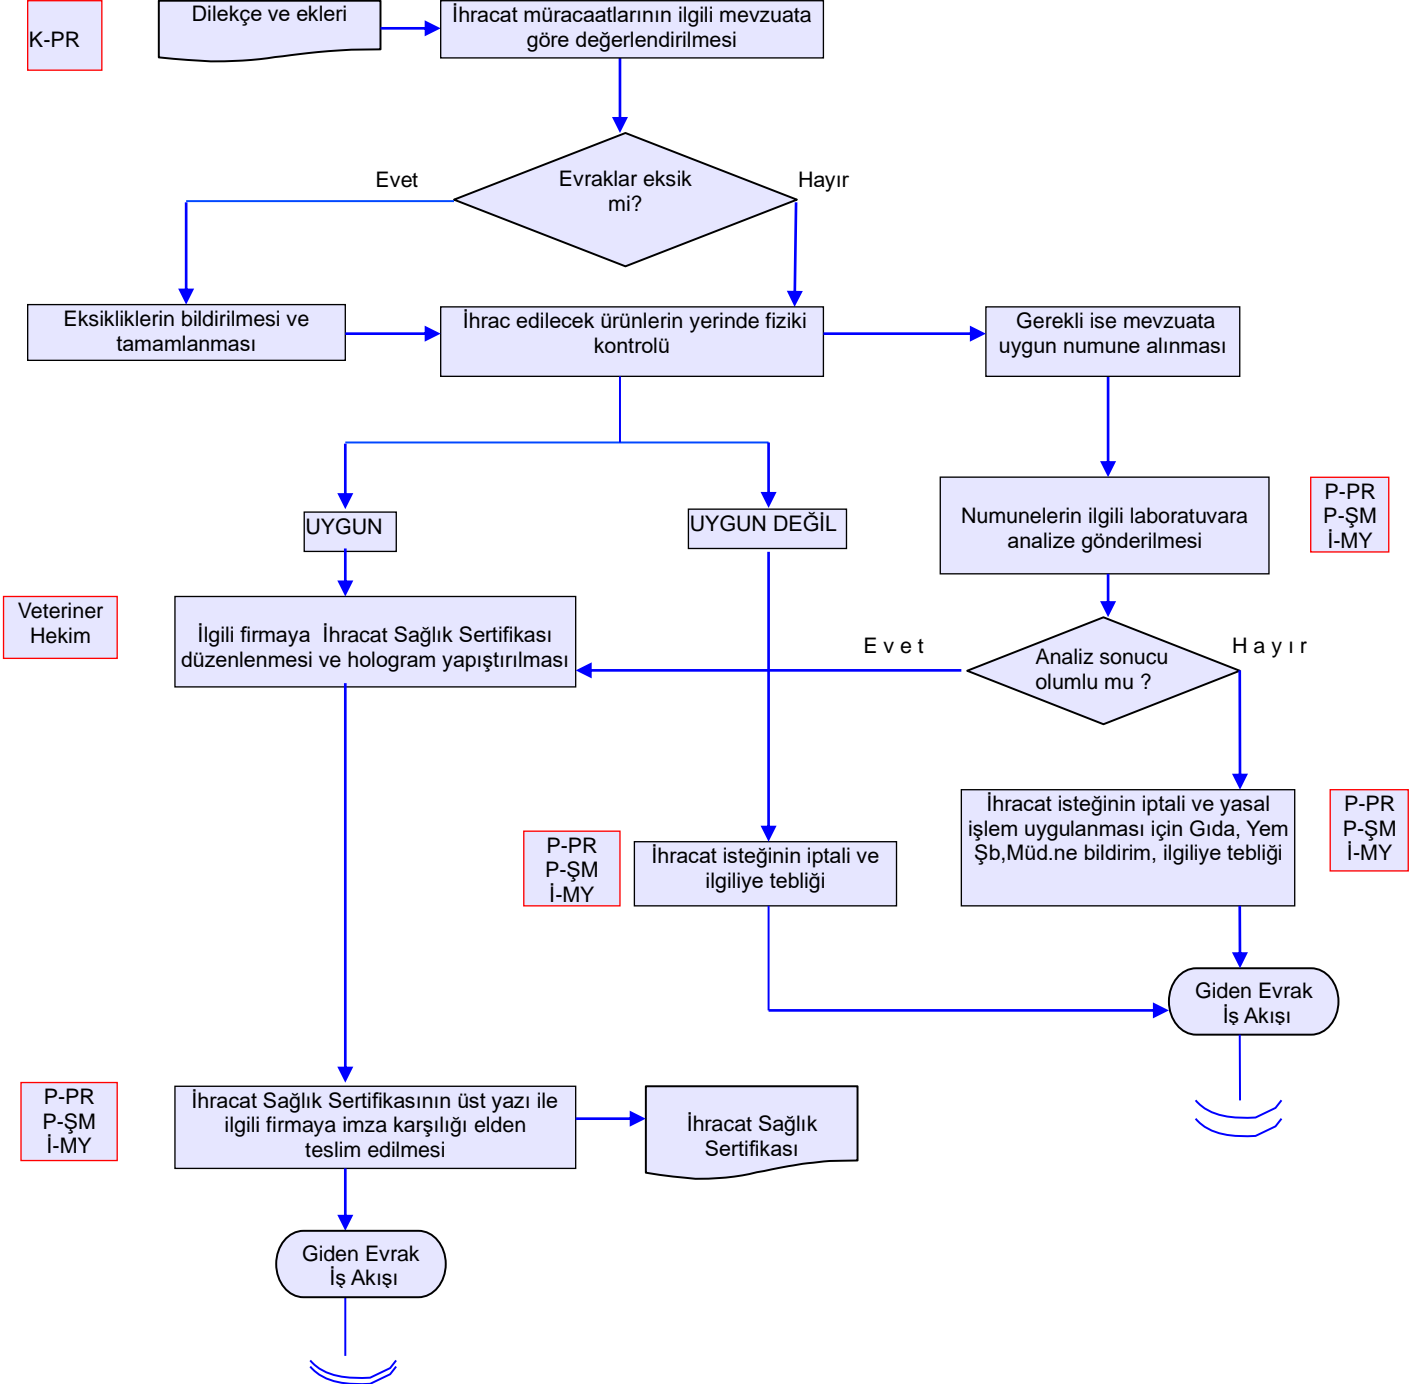

## KIRIKKALE İL TARIM VE ORMAN MÜDÜRLÜĞÜ İŞ AKIŞ ŞEMASI

BİRİM : HAYVAN SAĞLIĞI VE YETİŞTİRİCİLİĞİ ŞUBE MÜDÜRLÜĞÜ

ŞEMA NO: İLM.71.SRÇ 01.AKŞ 26

ŞEMA ADI: İHRACAT İŞLEMLERİ İŞ AKIŞ ŞEMASI

HAZIRLAYAN Kalite Yönetim Ekibi	KONTROL EDEN Kalite Yönetim Sorumlusu	ONAYLAYAN Kalite Yönetim Temsilcisi